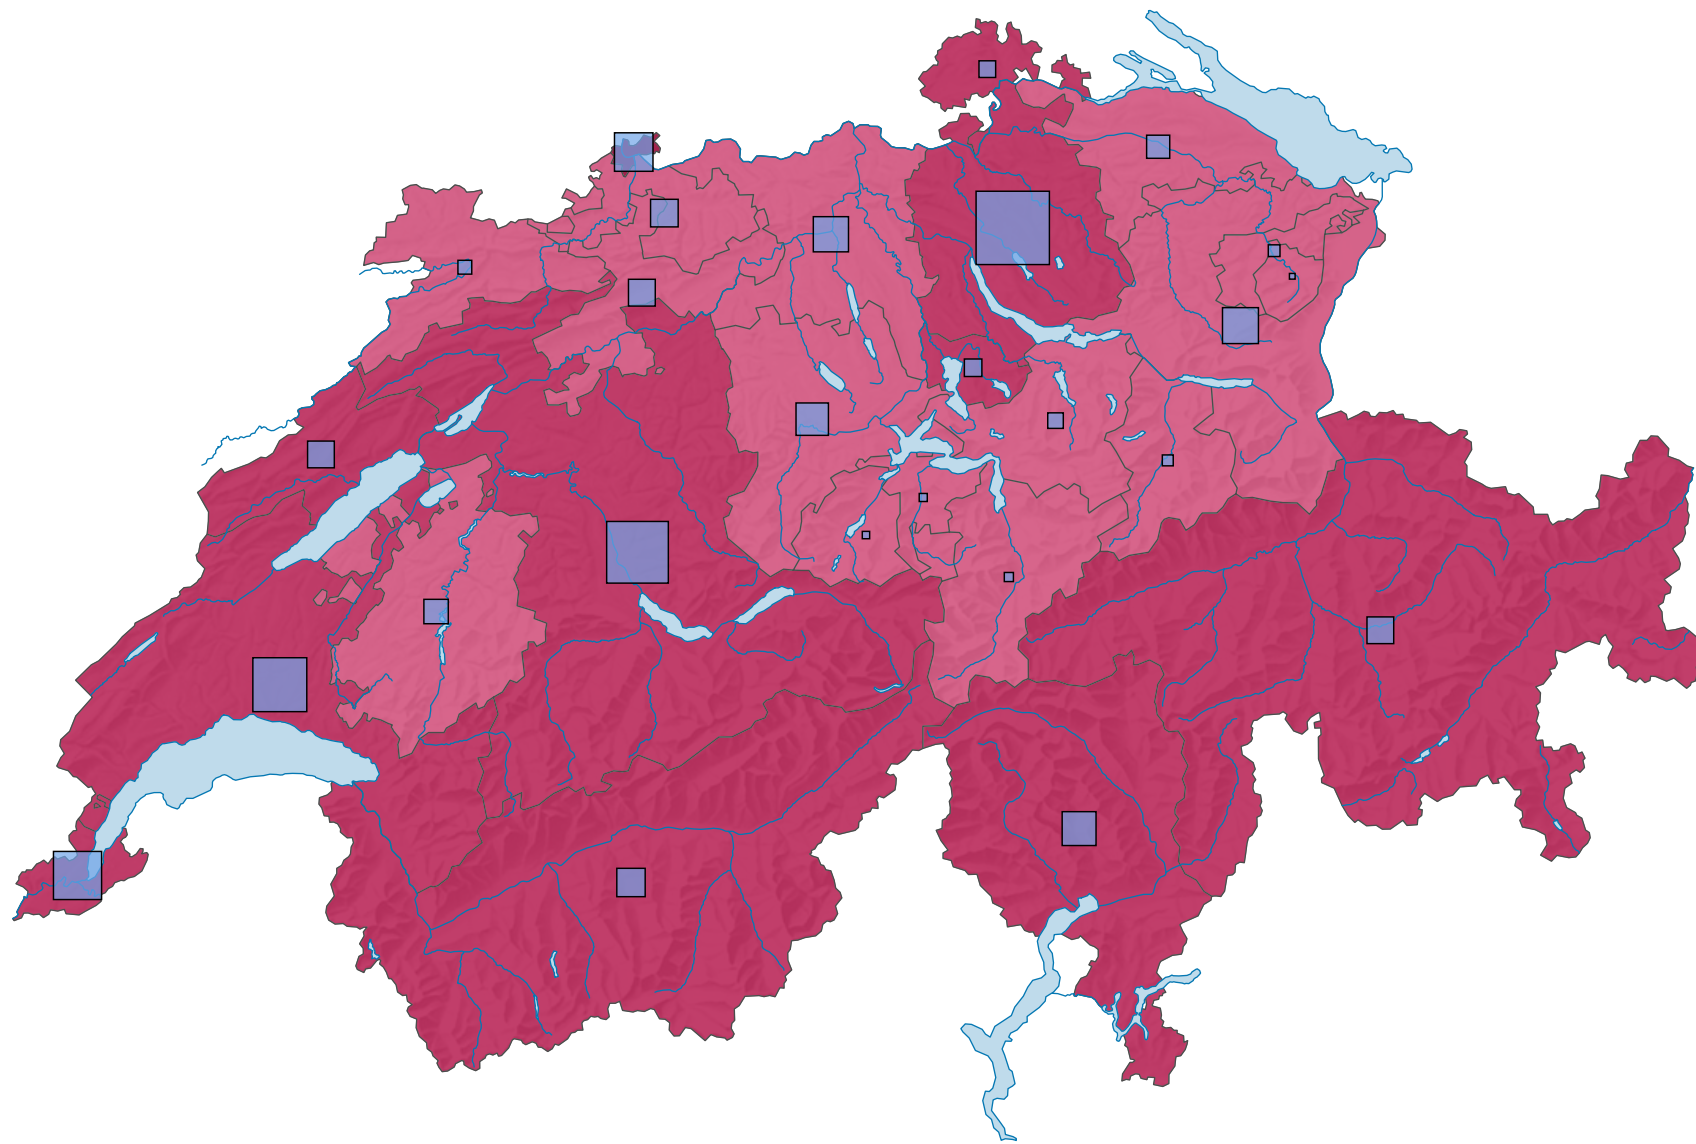

Médecins pratiquants, en 1980

Habitants pour un médecin pratiquant

Suisse: 852

Médecins

Suisse: 7 473

0 25 50 km

Niveau géographique:
Cantons