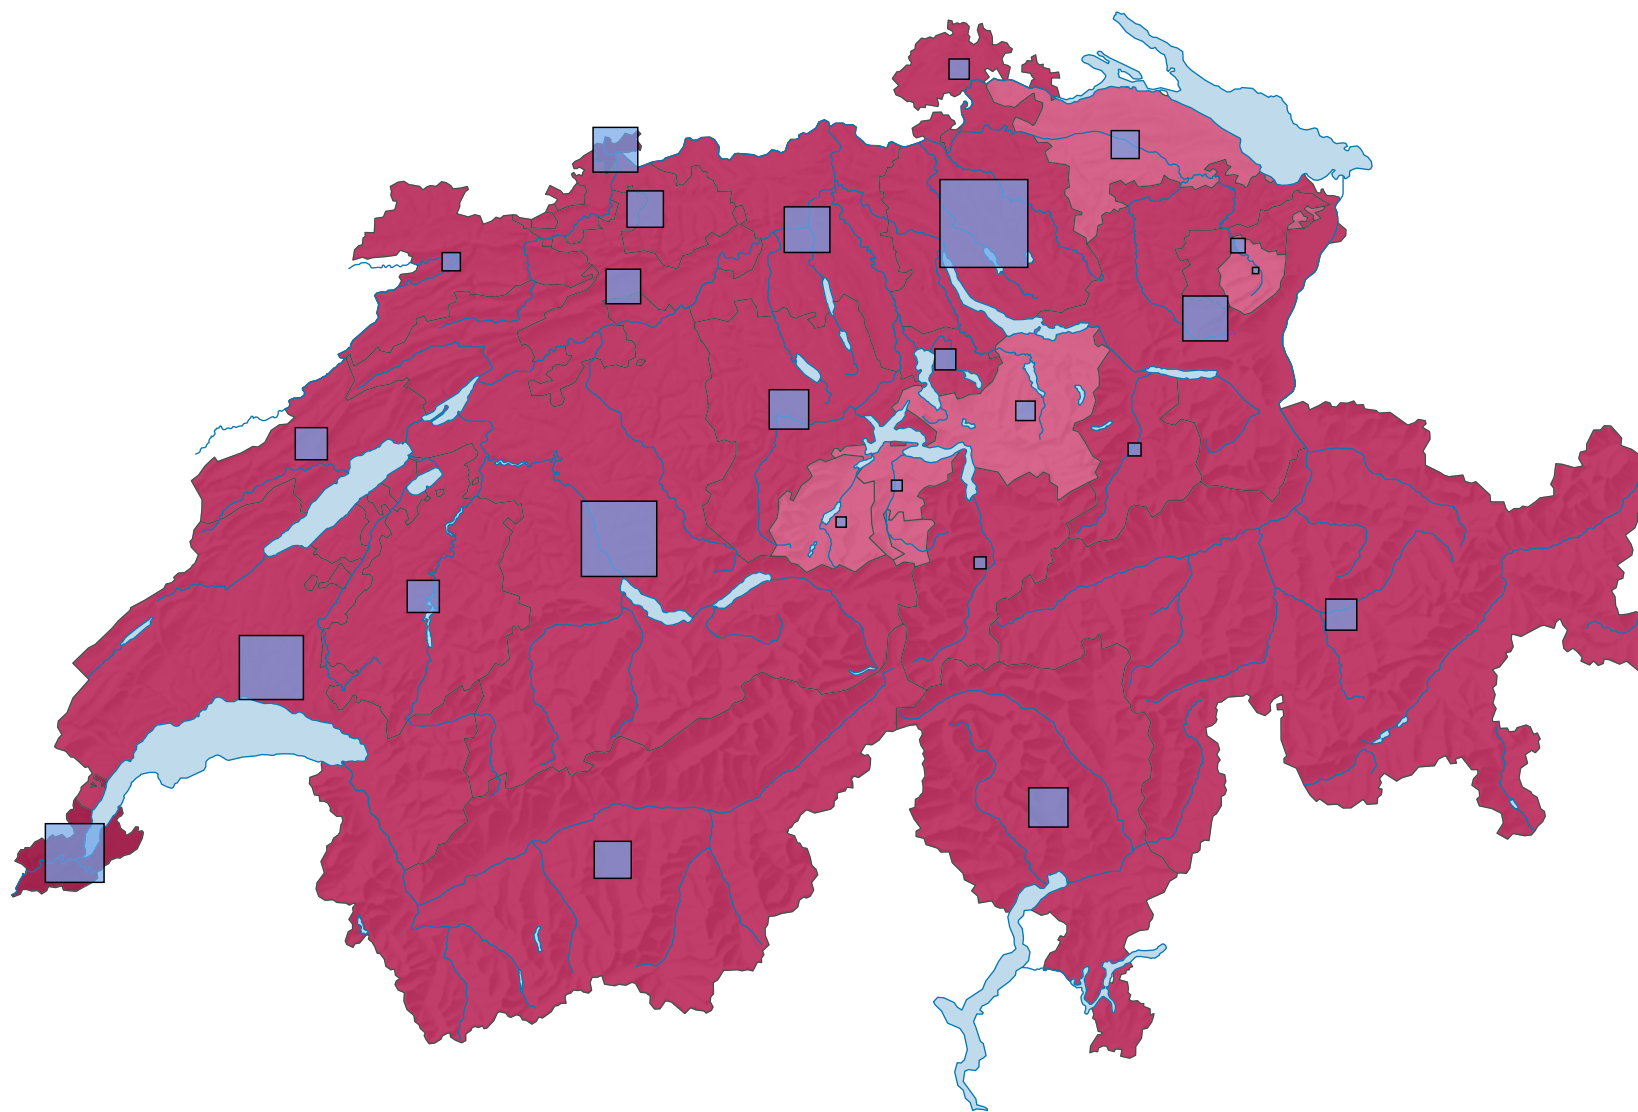

Médecins pratiquants, en 1990

Habitants pour un médecin pratiquant

Suisse: 661

Médecins

Suisse: 10 398

0 35 70 km

Niveau géographique:
Cantons