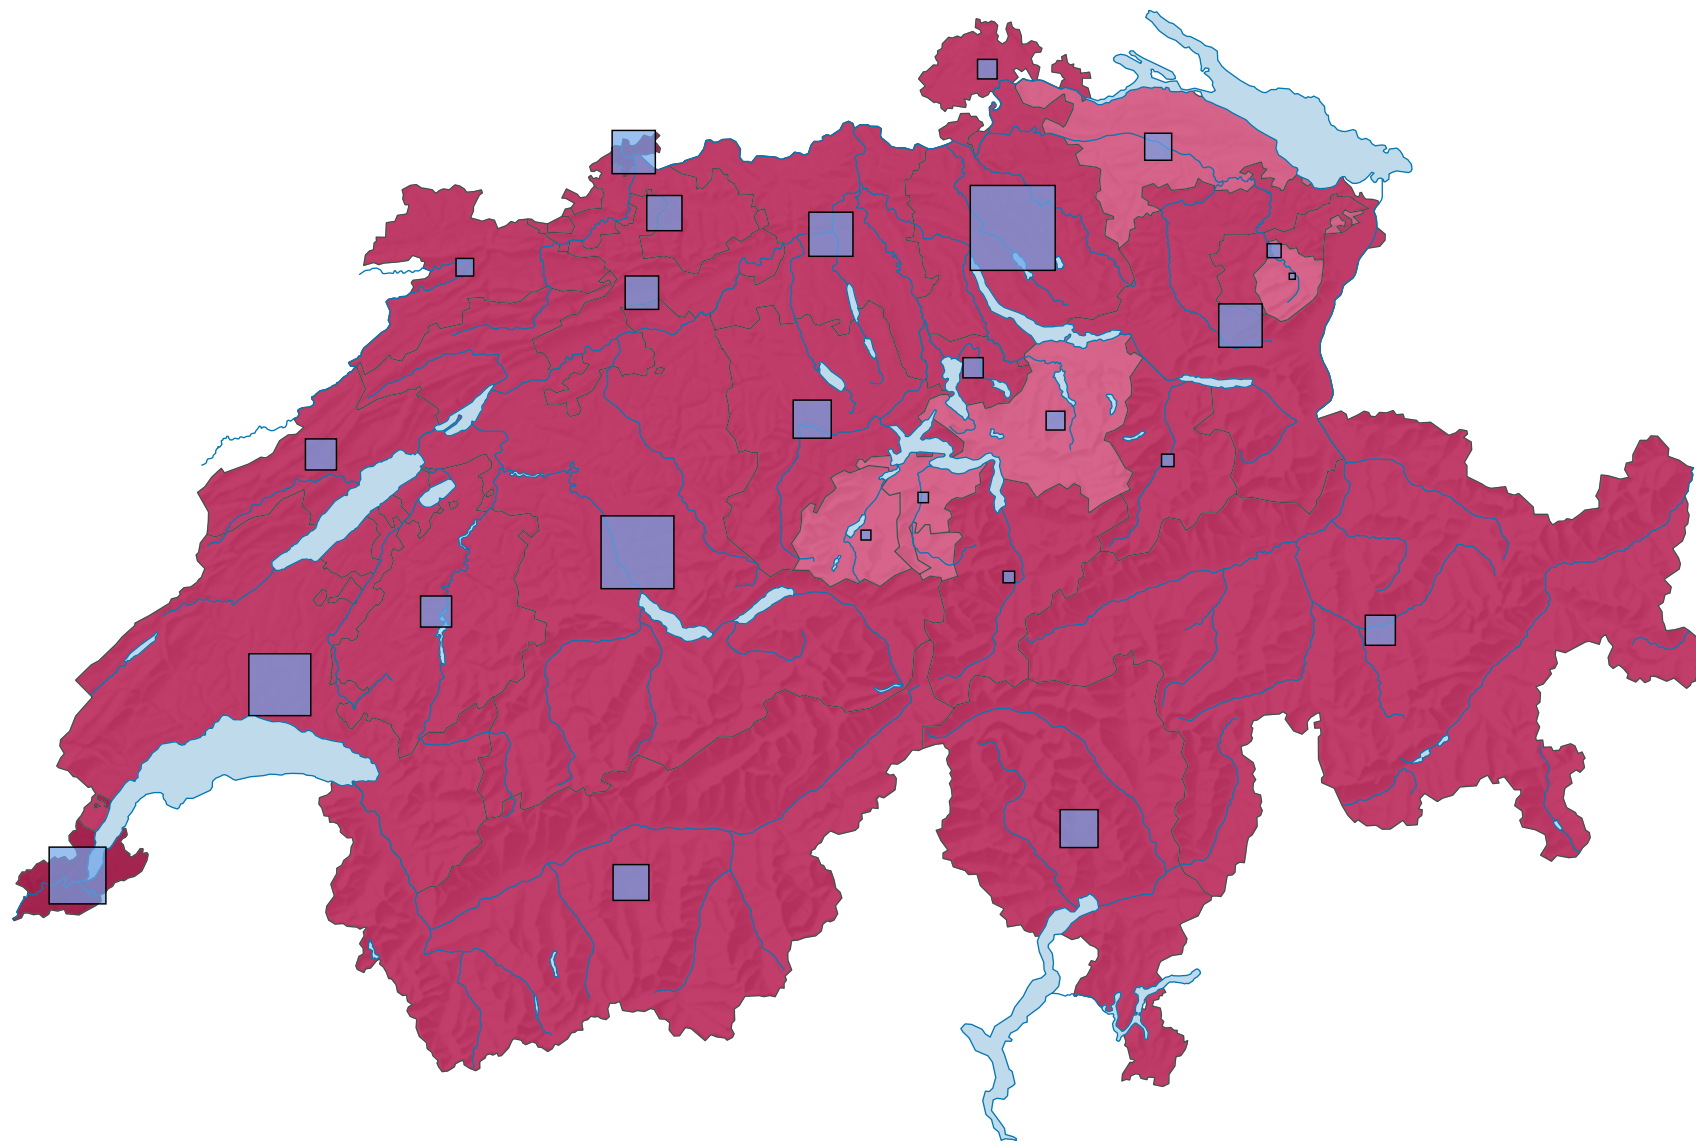

# Médecins pratiquants, en 1990

## Habitants pour un médecin pratiquant

Suisse: 661

## Médecins

Suisse: 10 398

Niveau géographique:  
Cantons