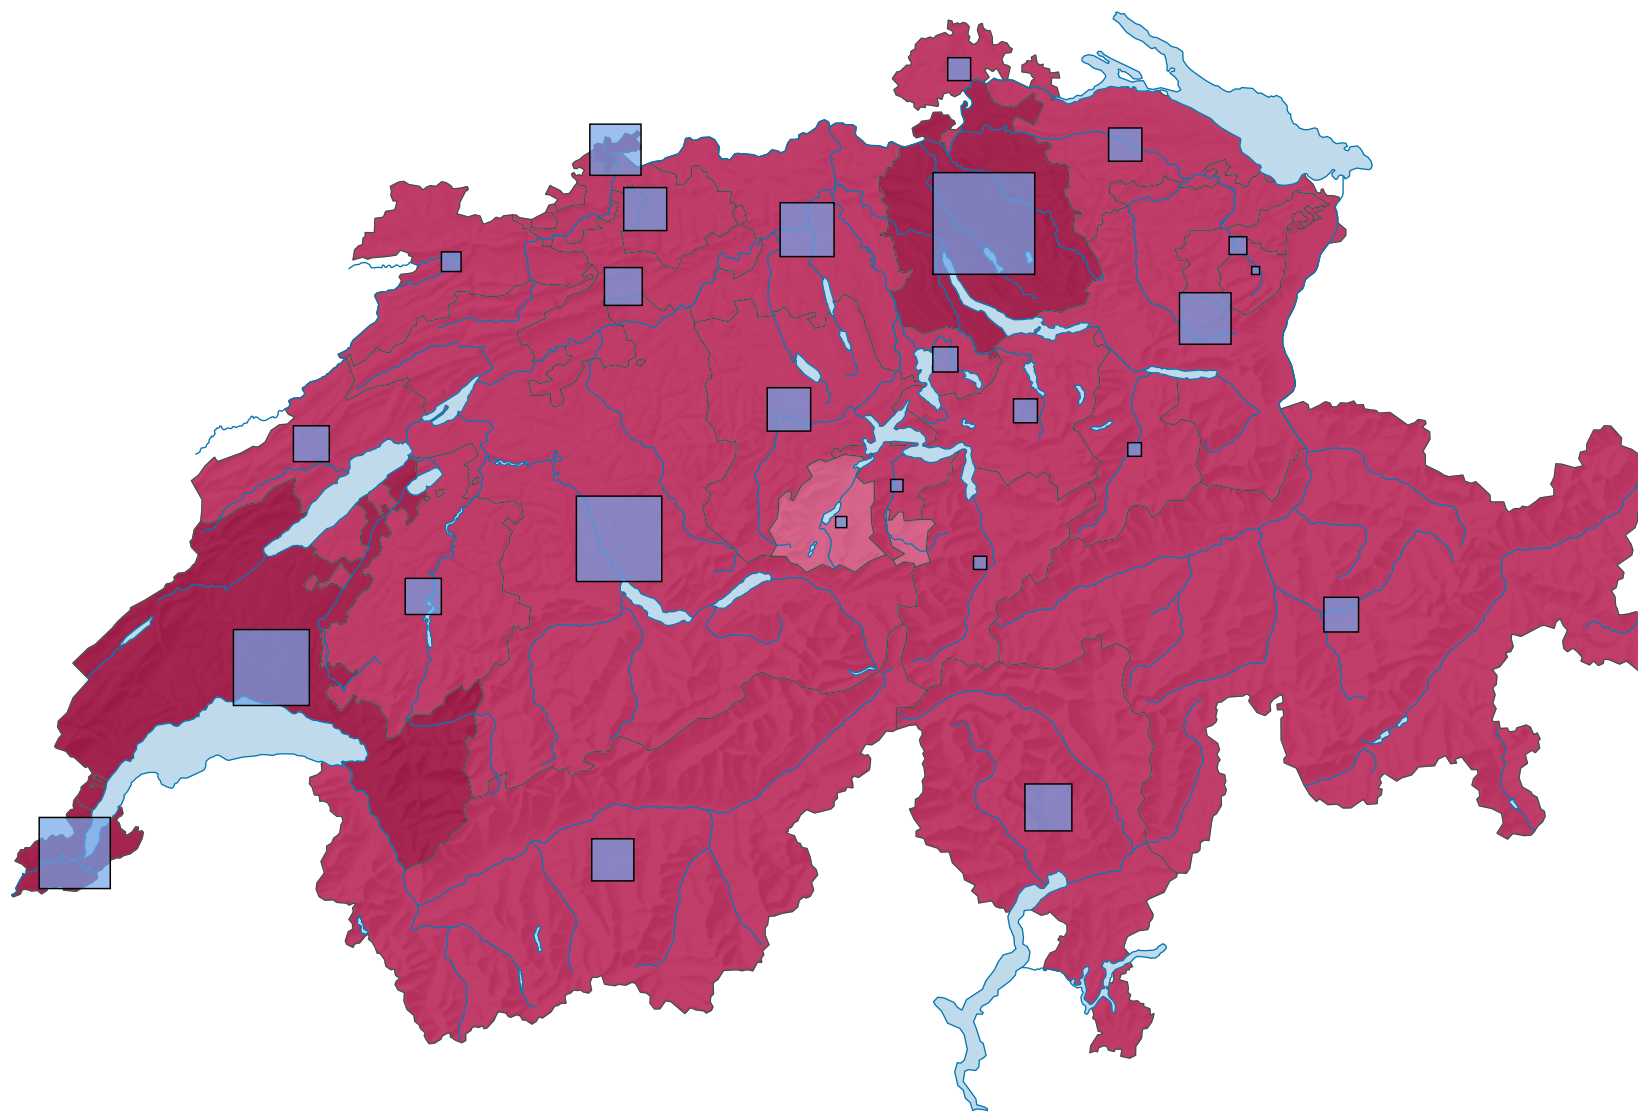

# Médecins pratiquants, en 2000

## Habitants pour un médecin pratiquant

Suisse: 523

## Médecins

Suisse: 13 935

0 35 70 km

Niveau géographique:  
Cantons