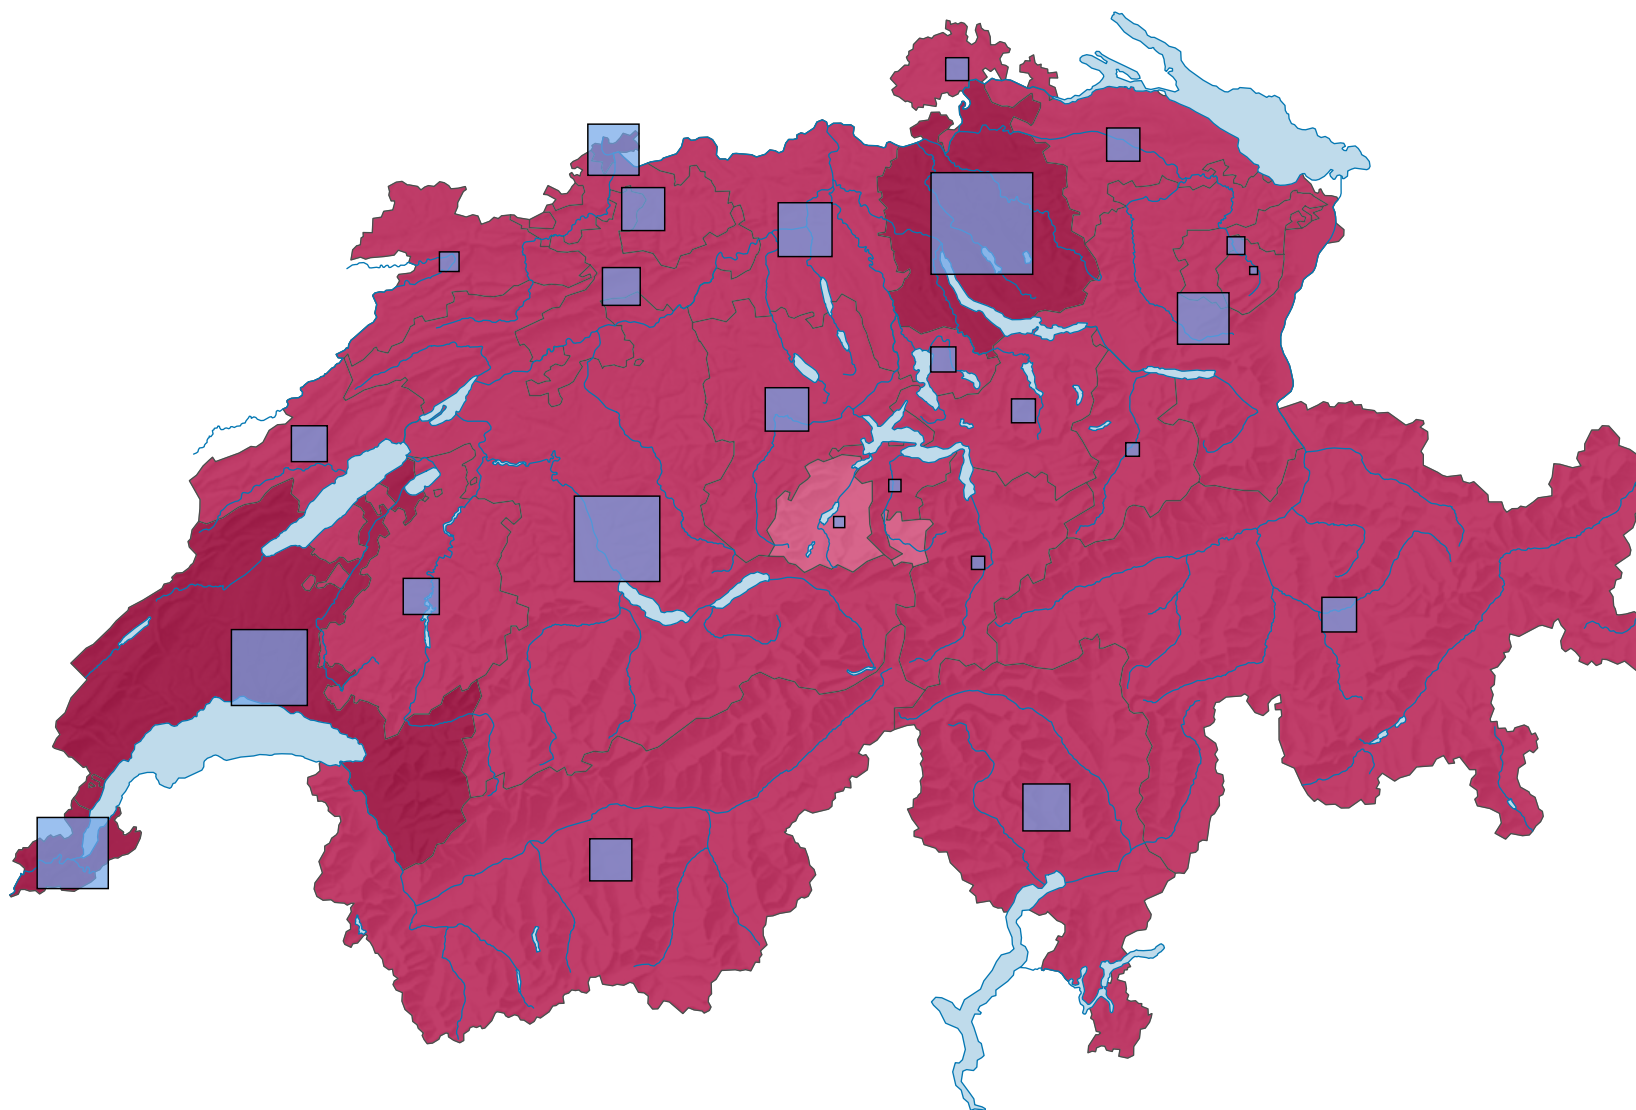

## Einwohner pro praktizierendem Arzt

Schweiz: 523

## Ärzte

Schweiz: 13 935

0 35 70 km

Raumgliederung:  
Kantone