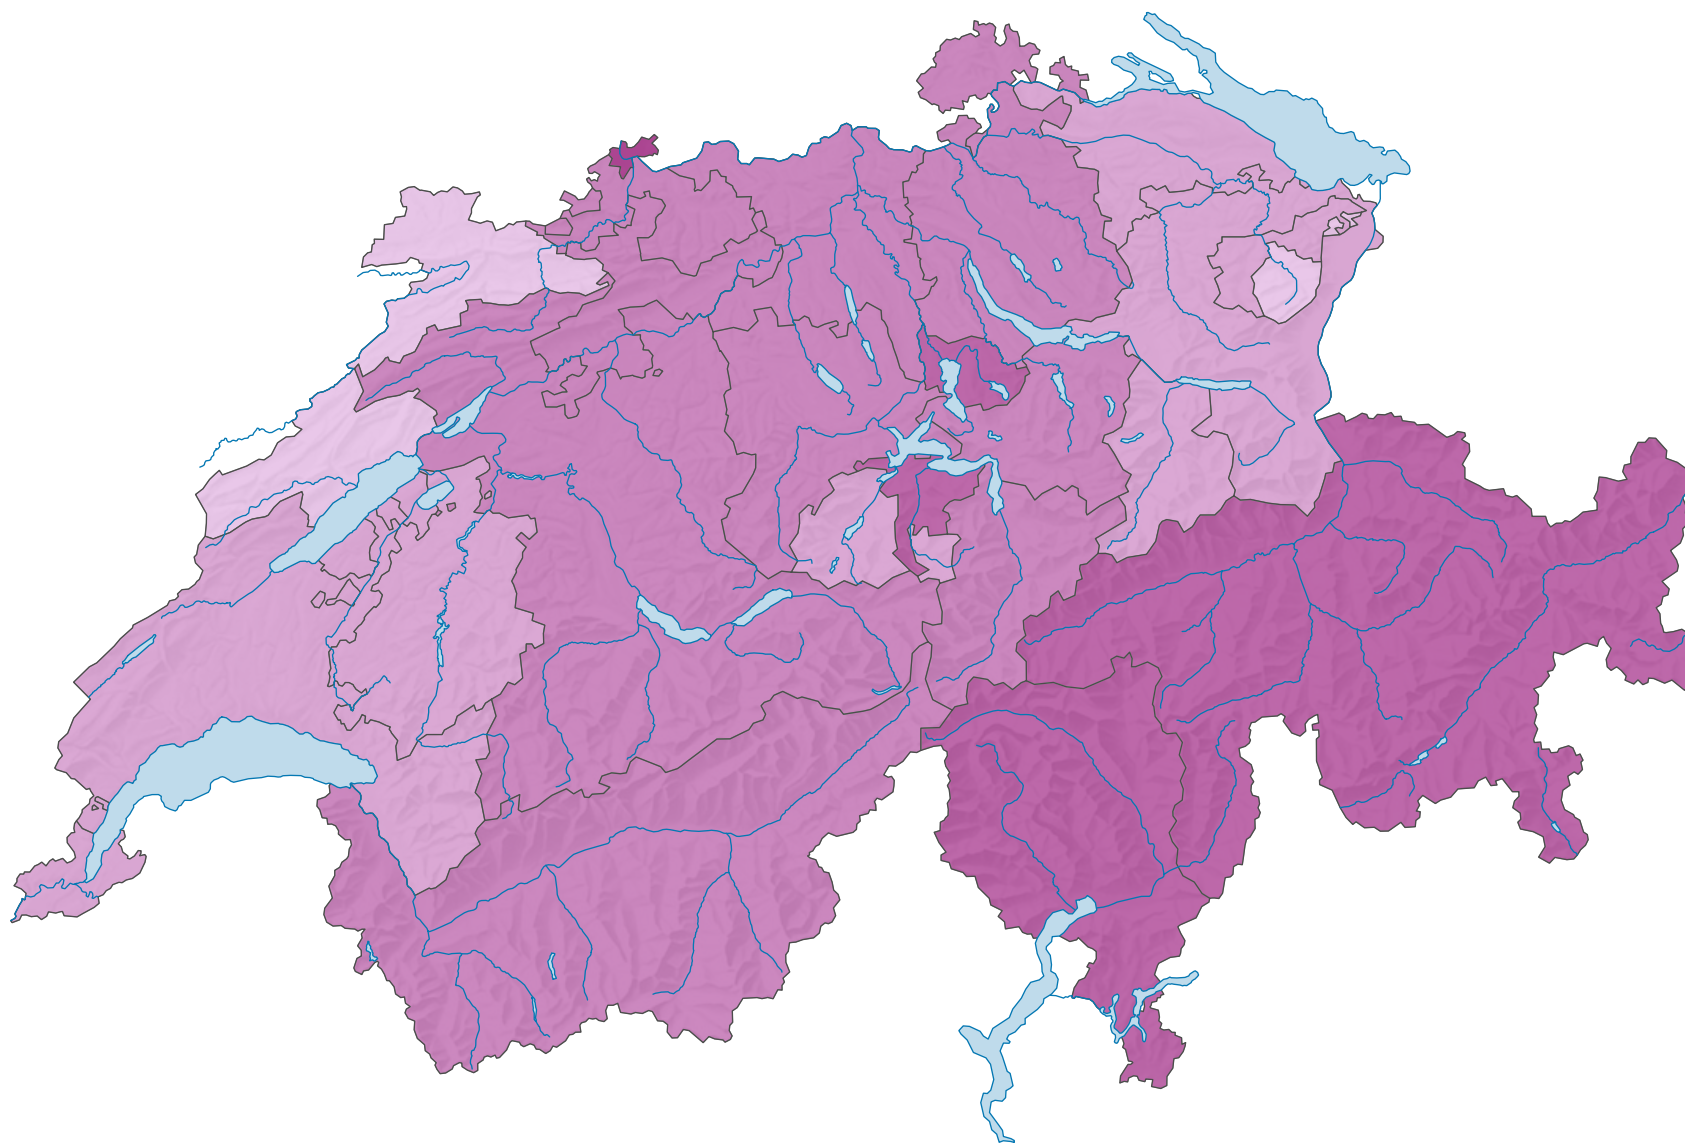

## Age moyen des femmes au premier mariage, en années

Suisse: 29,2

0 25 50 km

Niveau géographique:  
Cantons