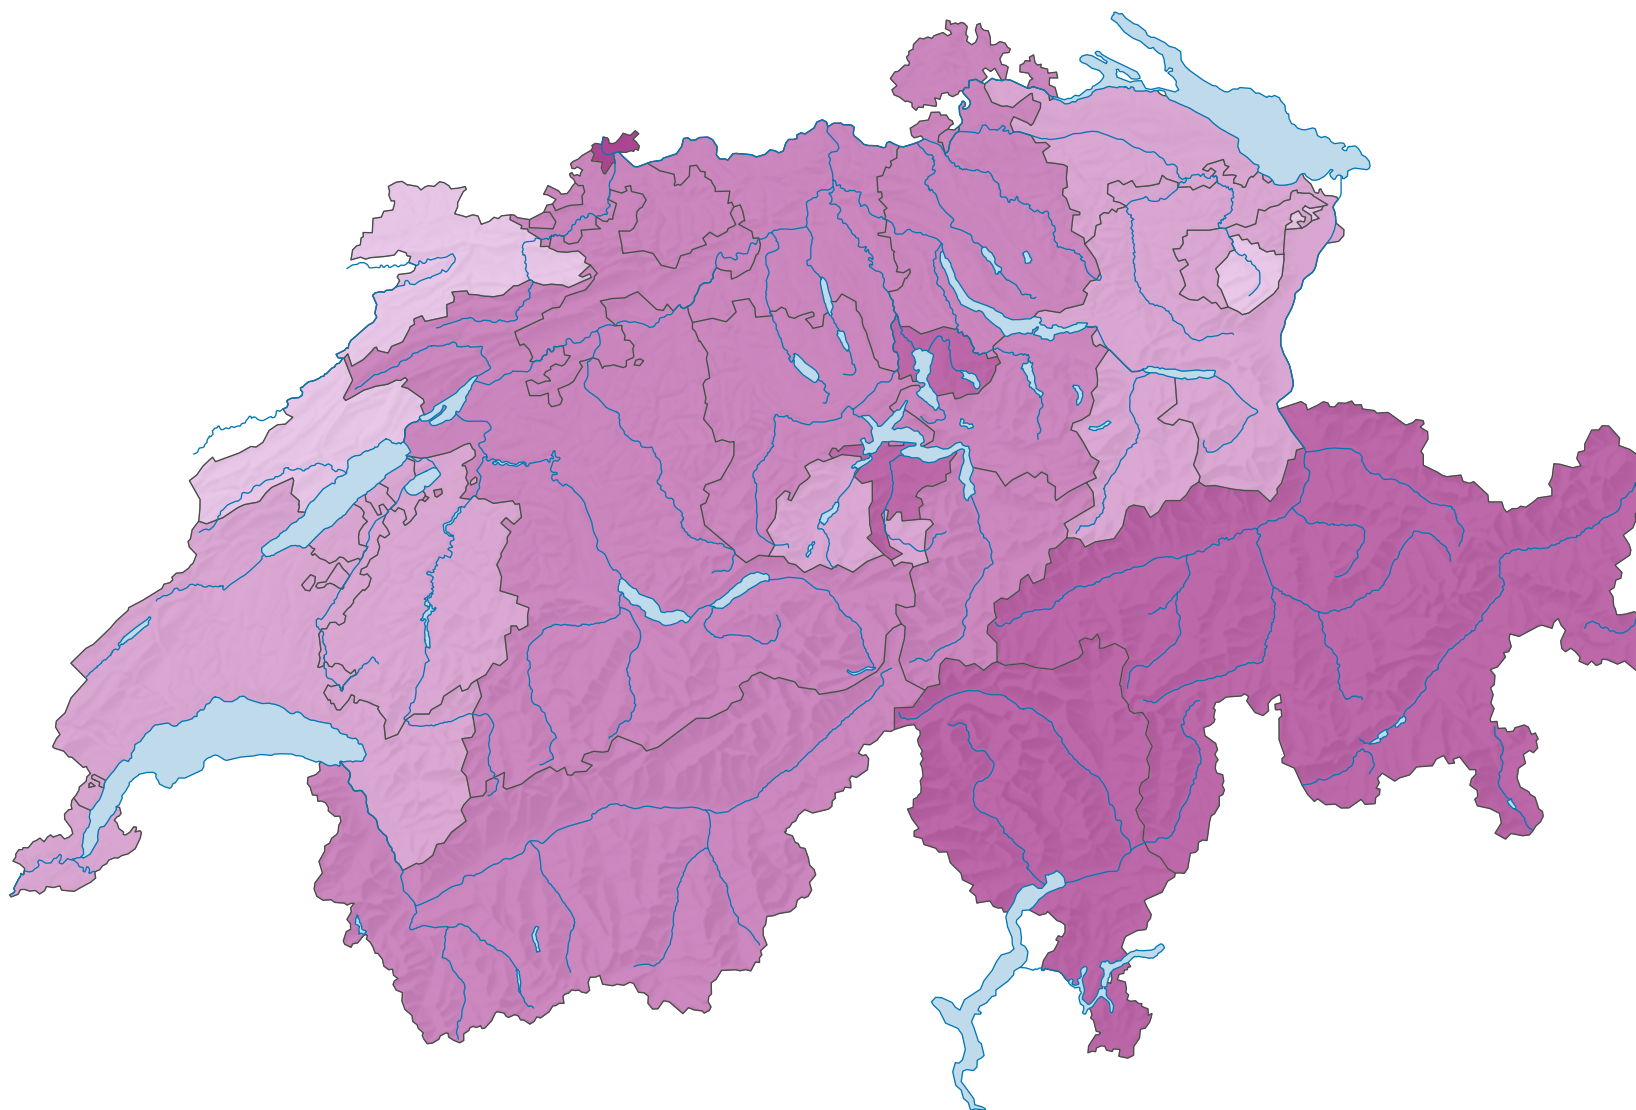

## Age moyen des femmes au premier mariage, en années

Suisse: 29,2

0 35 70 km

Niveau géographique:  
Cantons