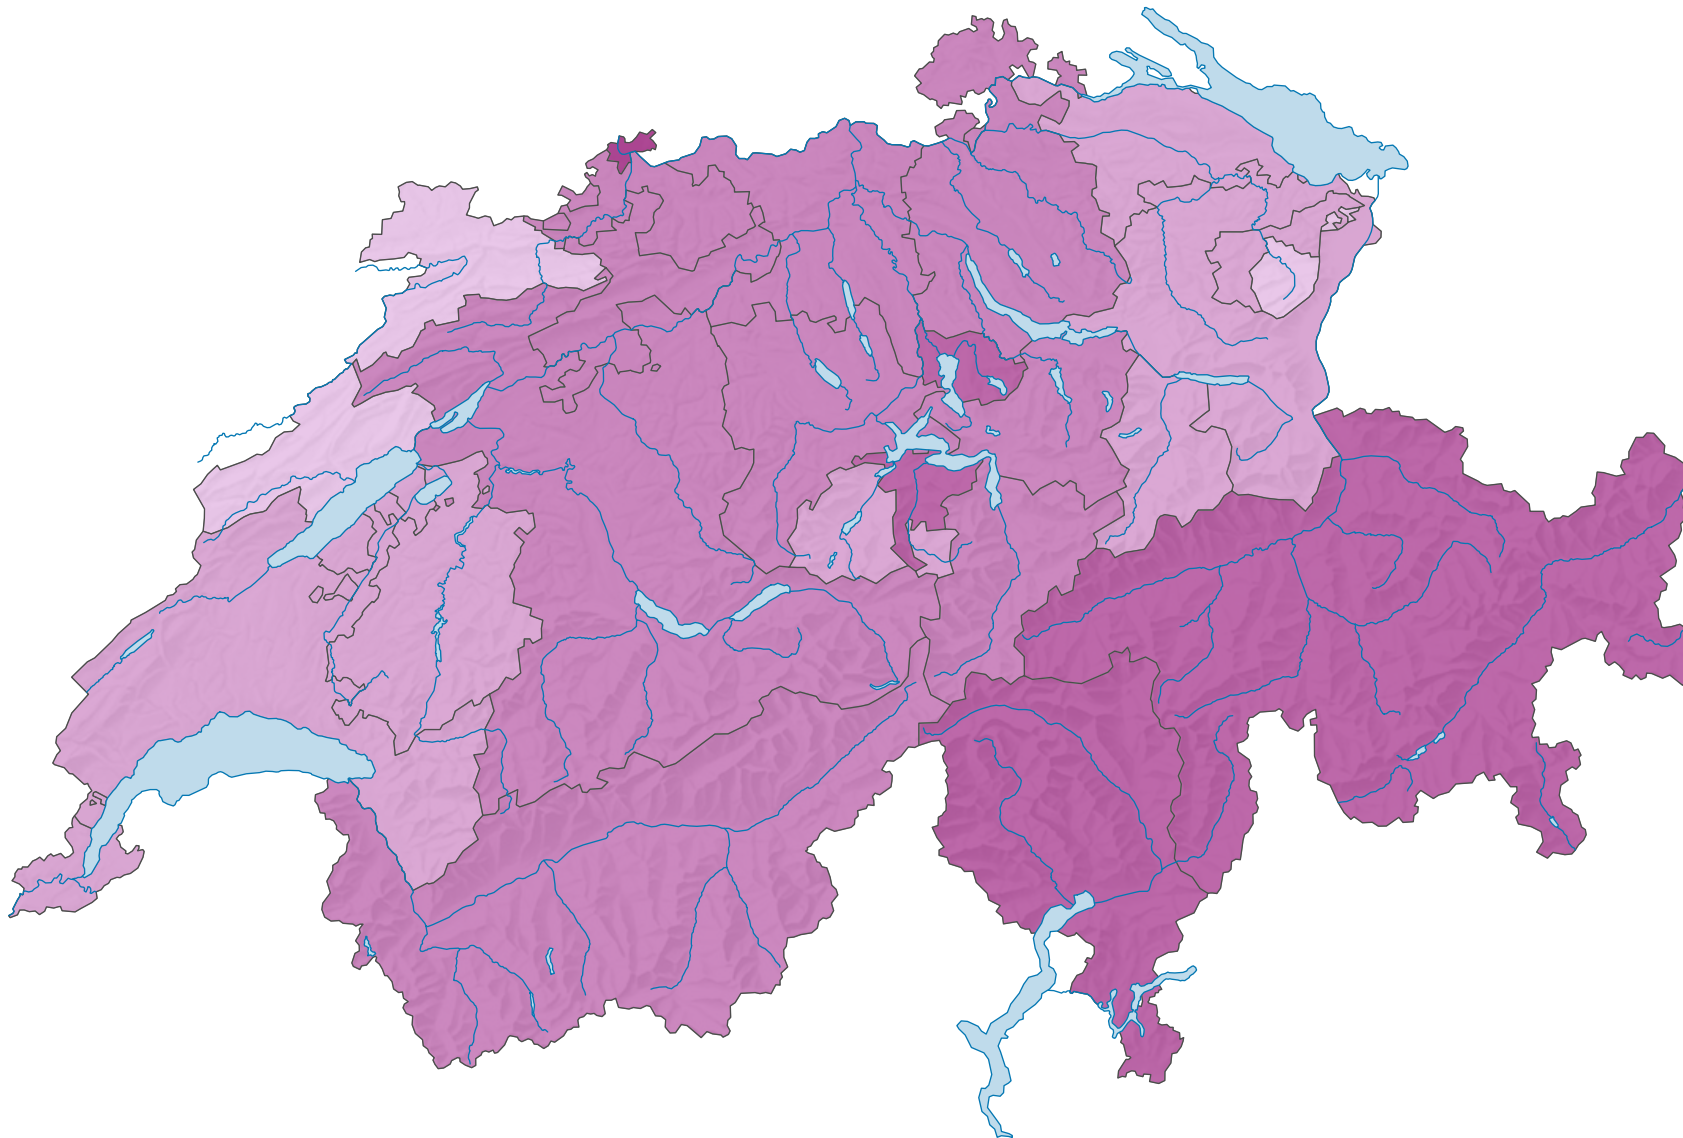

Durchschnittsalter der Frauen bei der Erstheirat, in Jahren

Schweiz: 29,2

0 25 50 km

Raumgliederung:
Kantone