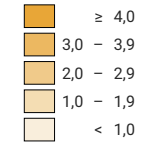

Rohe Einbürgerungsziffer*

Schweiz: 2,7

Erwerb des Schweizer Bürgerrechts, Anzahl Fälle

Schweiz: 43 440

Symbole mit einem Wert unter 50 wurden zur besseren Lesbarkeit visuell vergrößert dargestellt.

* Personen, die das Schweizer Bürgerrecht erwerben, je 100 Niedergelassene + AufenhalterInnen (Ausweis C + Ausweis B + Ausweis L > 12 Monate)