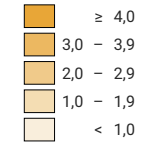

Rohe Einbürgerungsziffer*

Schweiz: 2,7

Erwerb des Schweizer Bürgerrechts, Anzahl Fälle

Schweiz: 43 440

Symbole mit einem Wert unter 50 wurden zur besseren Lesbarkeit visuell vergrößert dargestellt.

* Personen, die das Schweizer Bürgerrecht erwerben, je 100 Niedergelassene + AufhalterInnen (Ausweis C + Ausweis B + Ausweis L > 12 Monate)