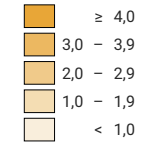

Rohe Einbürgerungsziffer*

Schweiz: 2,7

Erwerb des Schweizer Bürgerrechts, Anzahl Fälle

Schweiz: 43 440

* Personen, die das Schweizer Bürgerrecht erwerben, je 100 Niedergelassene + AufenthalterInnen (Ausweis C + Ausweis B + Ausweis L > 12 Monate)