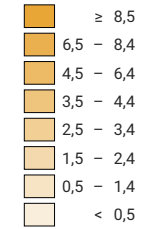

Rohe Einbürgerungsziffer*

keine Angabe (-)

Schweiz: 2,7

Erwerb des Schweizer Bürgerrechts, Anzahl Fälle

Schweiz: 43 440

Symbole mit einem Wert unter 25 wurden zur besseren Lesbarkeit visuell vergrößert dargestellt.

* Personen, die das Schweizer Bürgerrecht erwerben, je 100 Niedergelassene + AufenthalterInnen (Ausweis C + Ausweis B + Ausweis L > 12 Monate)

Raumgliederung:
Politische Gemeinden