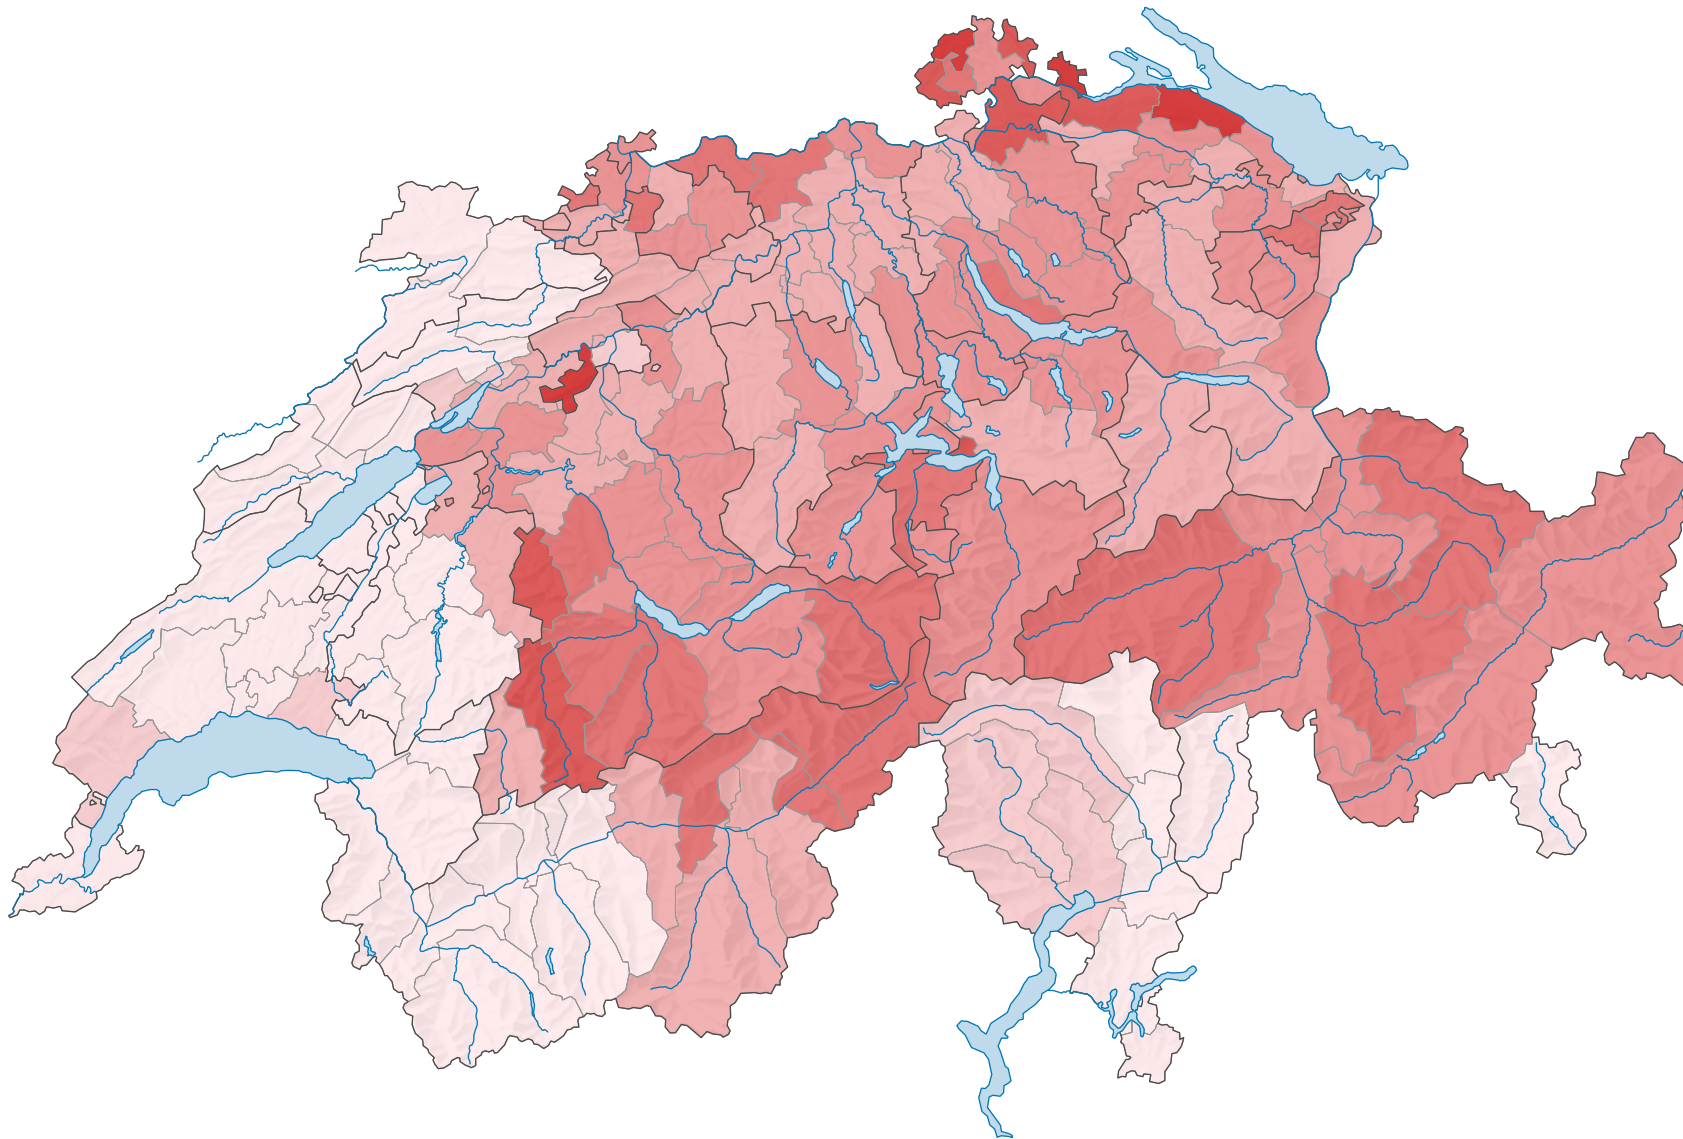

Population résidante permanente de nationalité allemande, en 2009

Part des ressortissants allemands dans la population résidante permanente étrangère, en %

Suisse: 14,7

0 25 50 km

Niveau géographique:
Districts