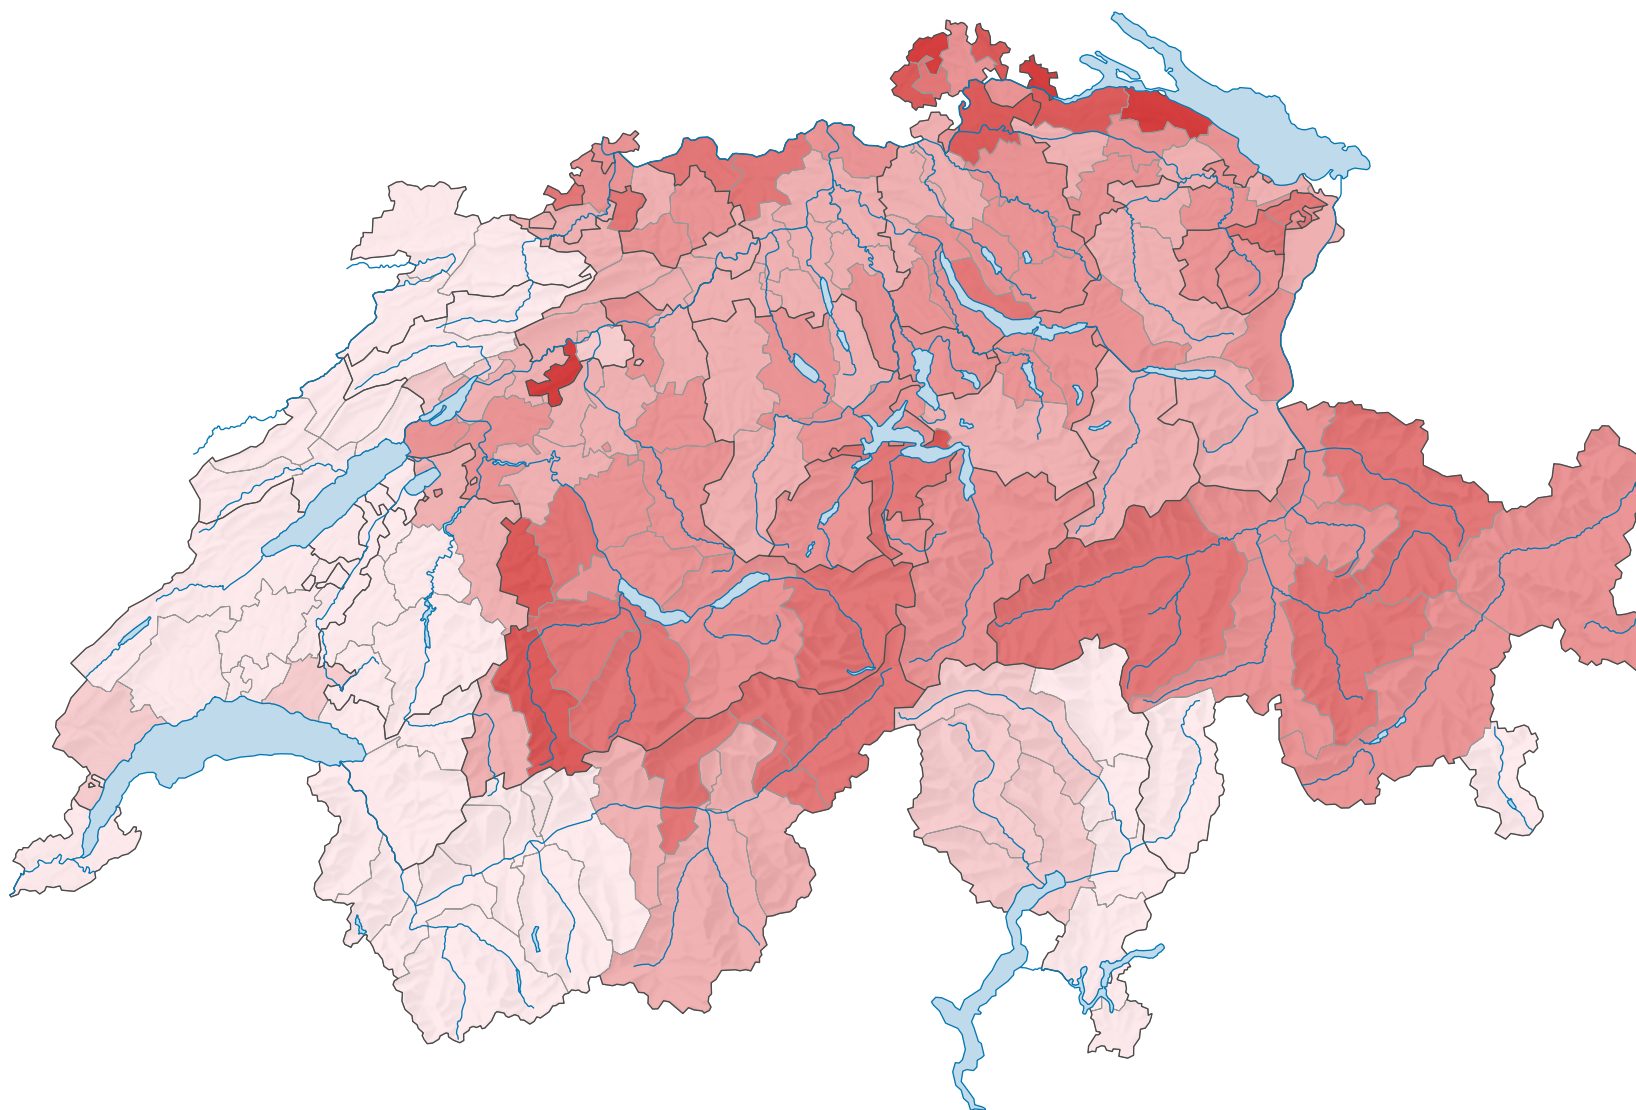

Population résidante permanente de nationalité allemande, en 2009

Part des ressortissants allemands dans la population résidante permanente étrangère, en %

Suisse: 14,7

0 35 70 km

Niveau géographique:
Districts