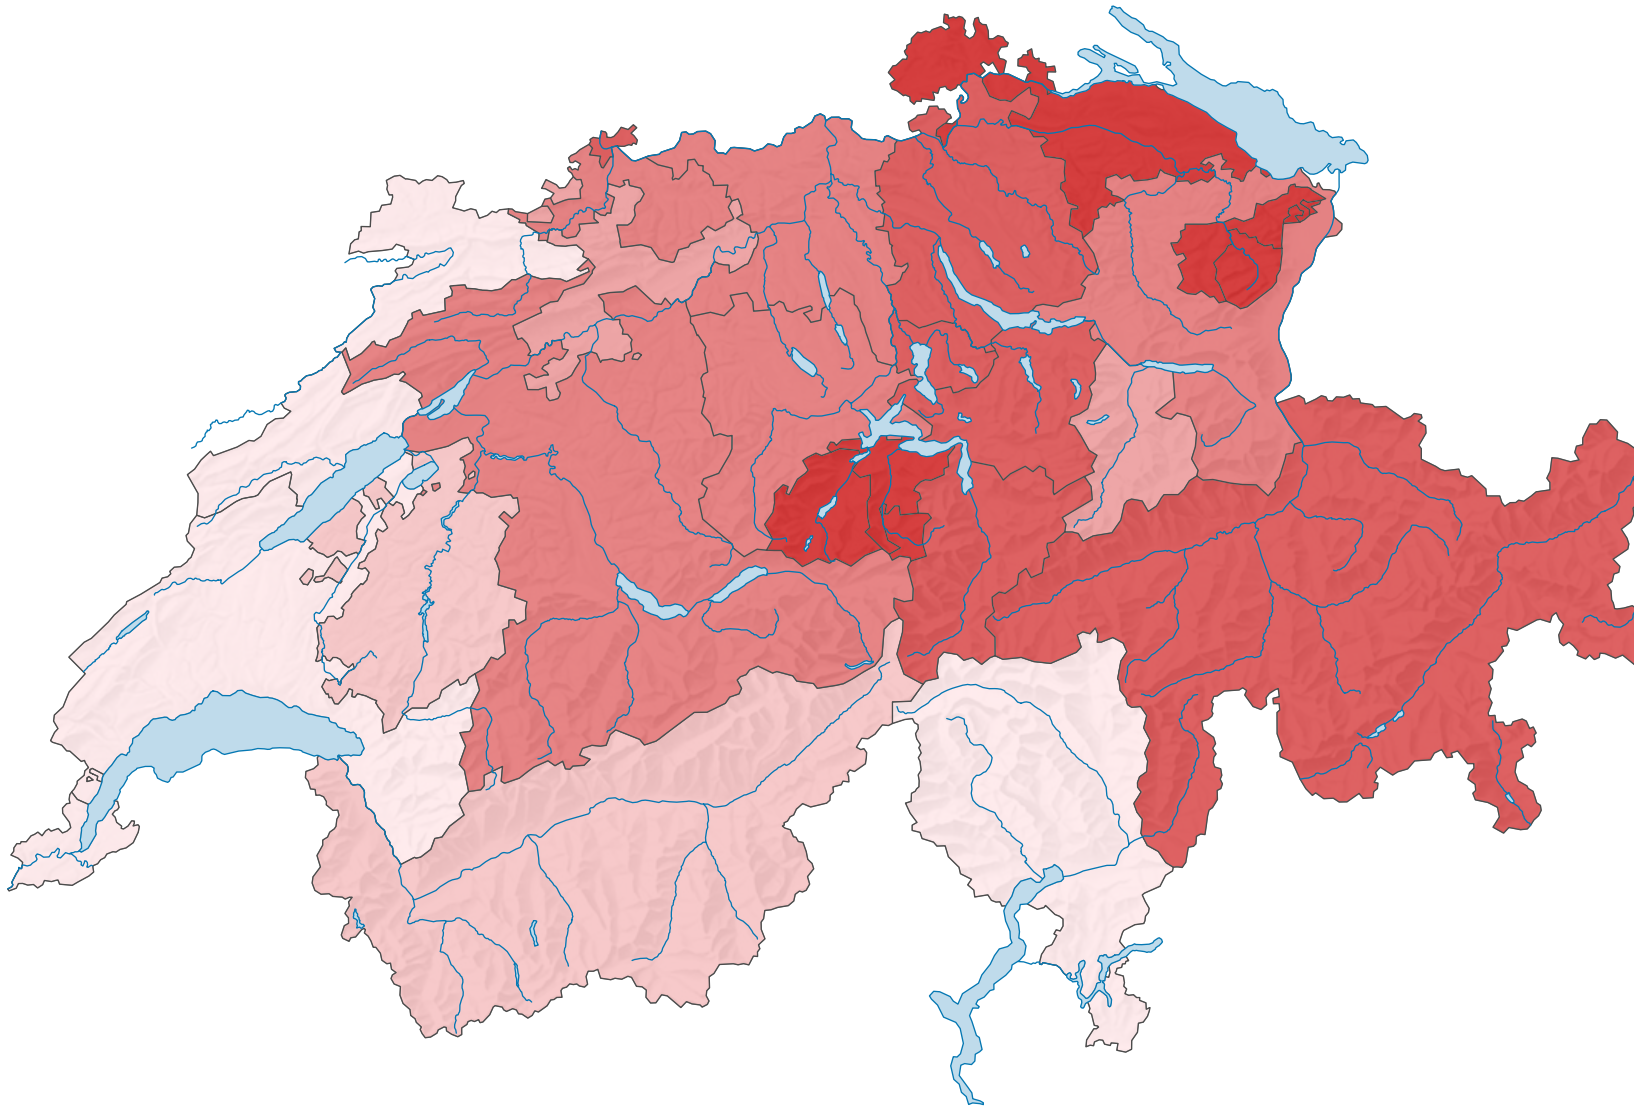

Population résidante permanente de nationalité allemande, en 2009

Part des ressortissants allemands dans la population résidante permanente étrangère, en %

Suisse: 14,7

0 35 70 km

Niveau géographique:
Cantons