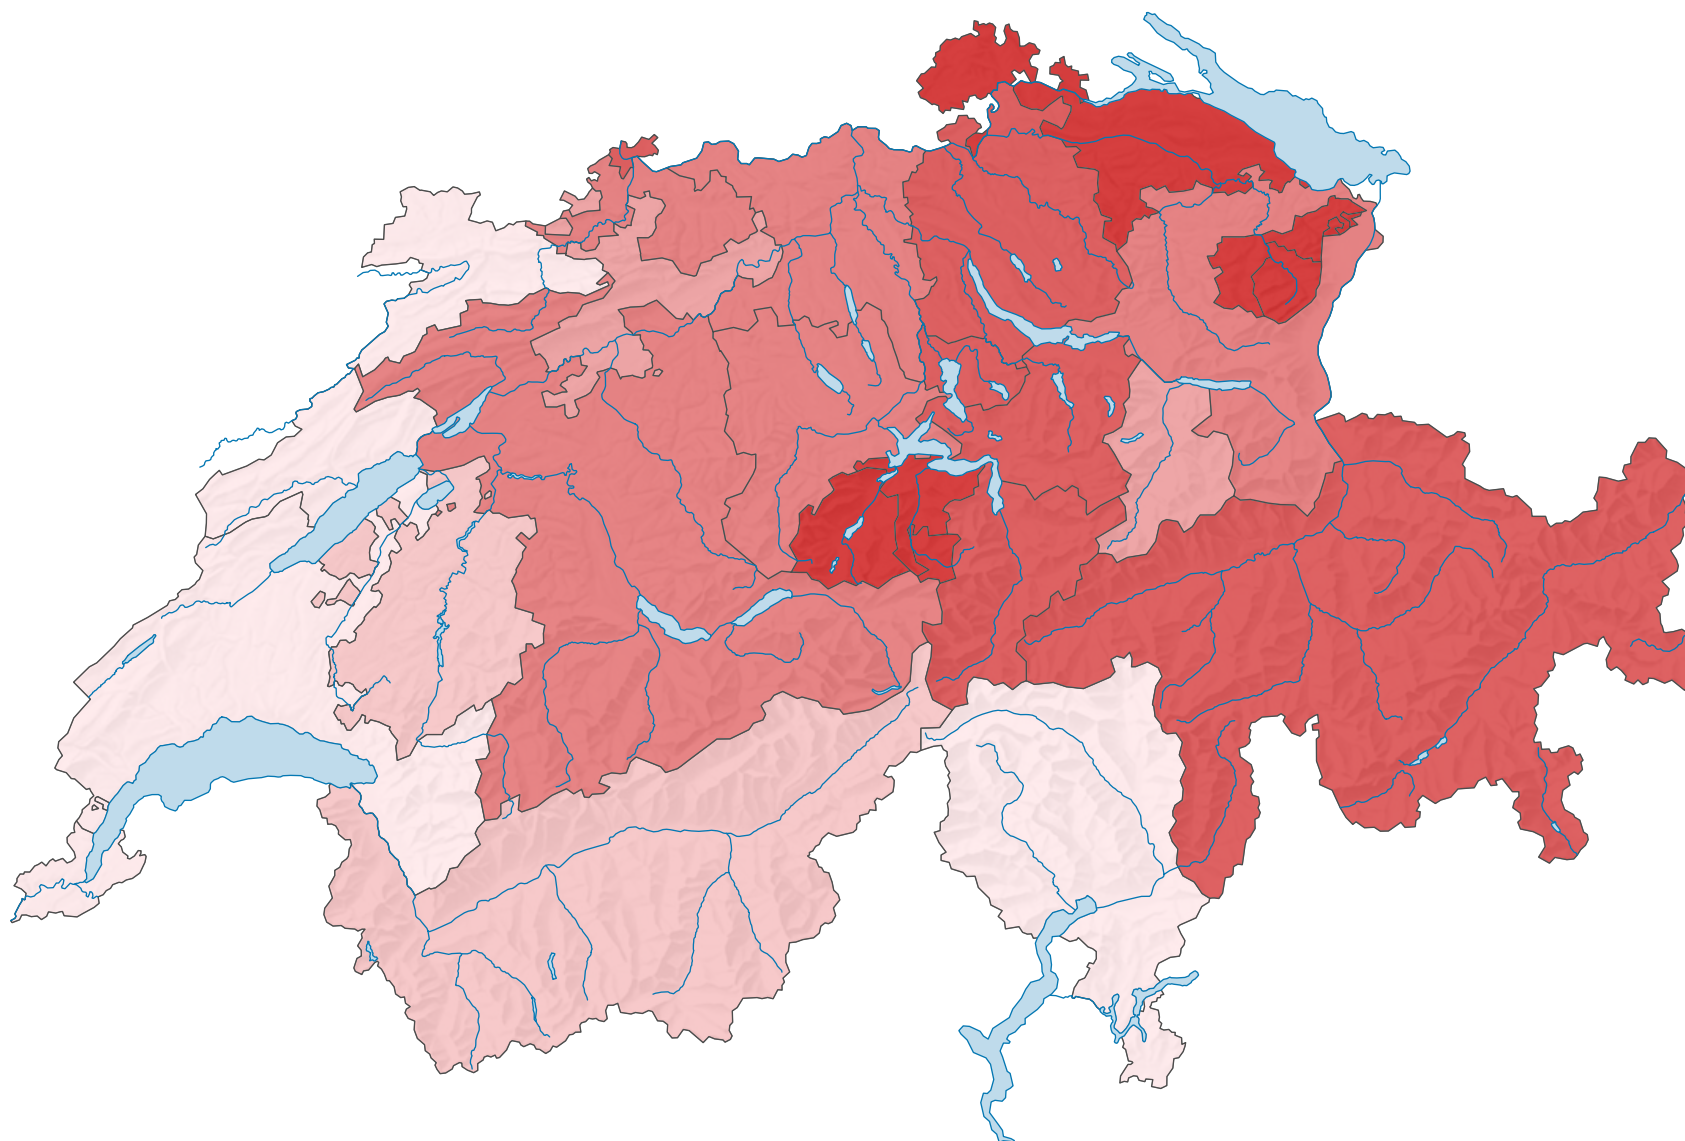

Population résidante permanente de nationalité allemande, en 2009

Part des ressortissants allemands dans la population résidante permanente étrangère, en %

Suisse: 14,7

0 25 50 km

Niveau géographique:
Cantons