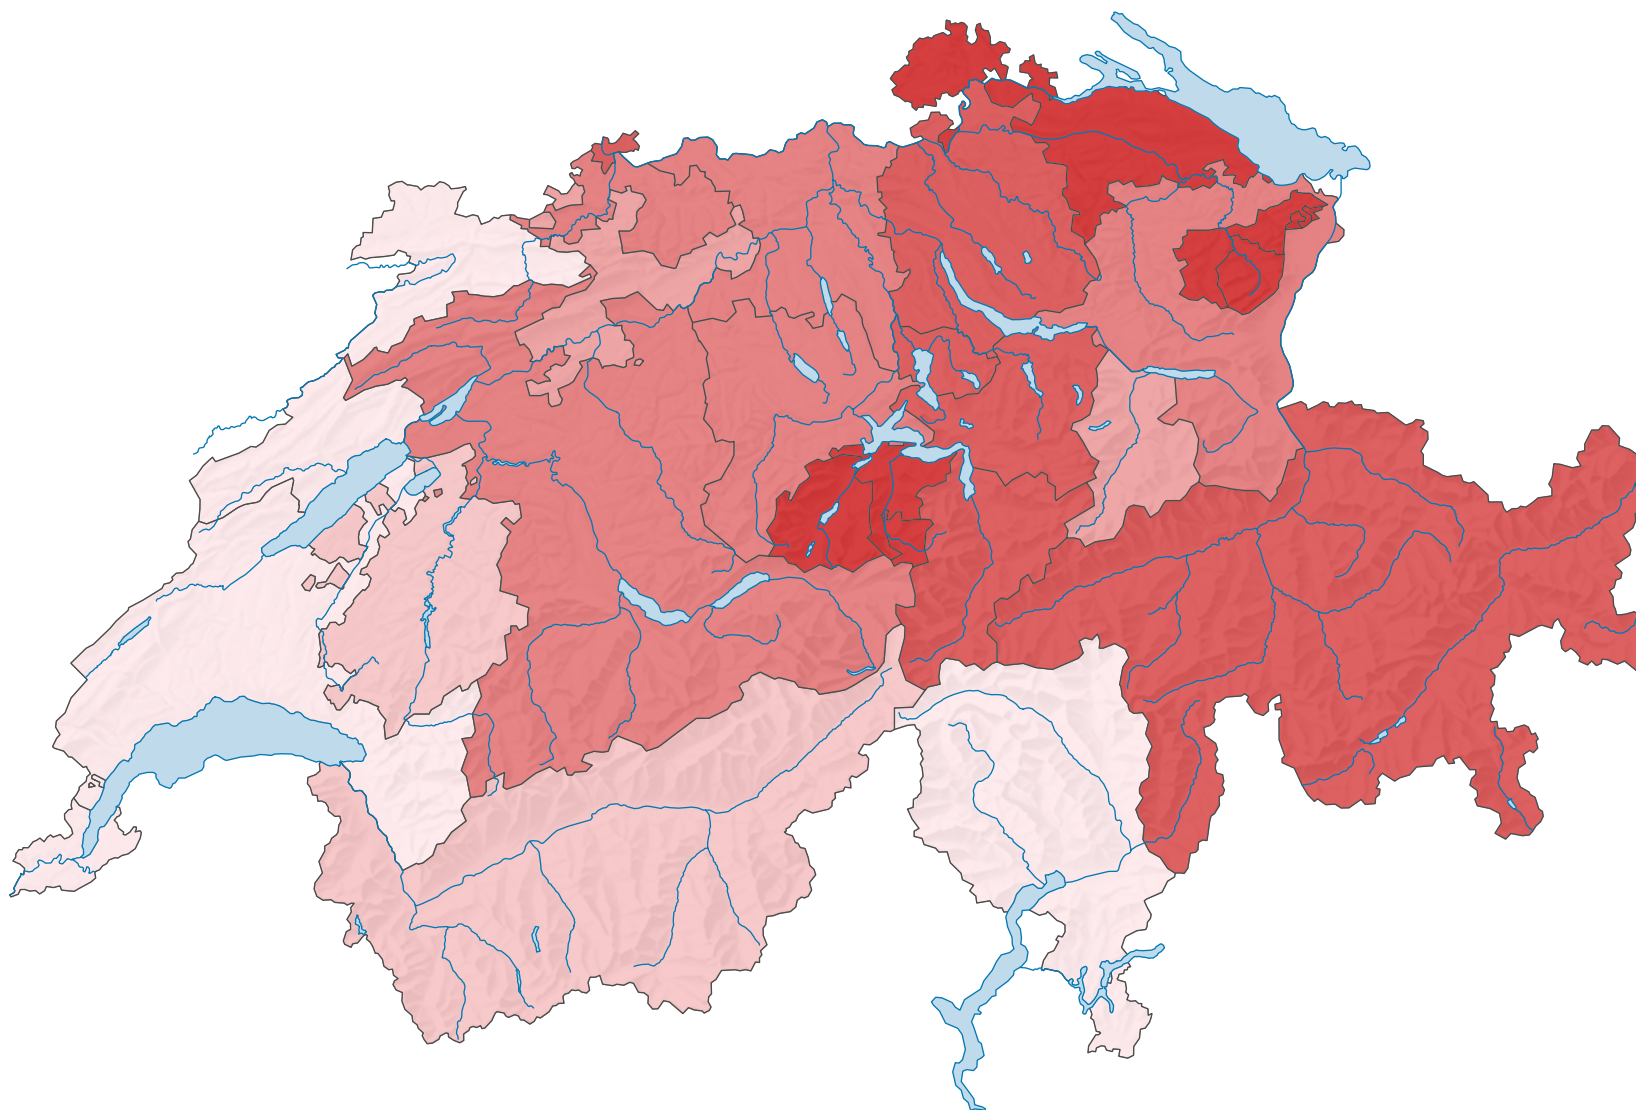

Population résidante permanente de nationalité allemande, en 2009

Part des ressortissants allemands dans la population résidante permanente étrangère, en %

Suisse: 14,7

0 35 70 km

Niveau géographique:
Cantons