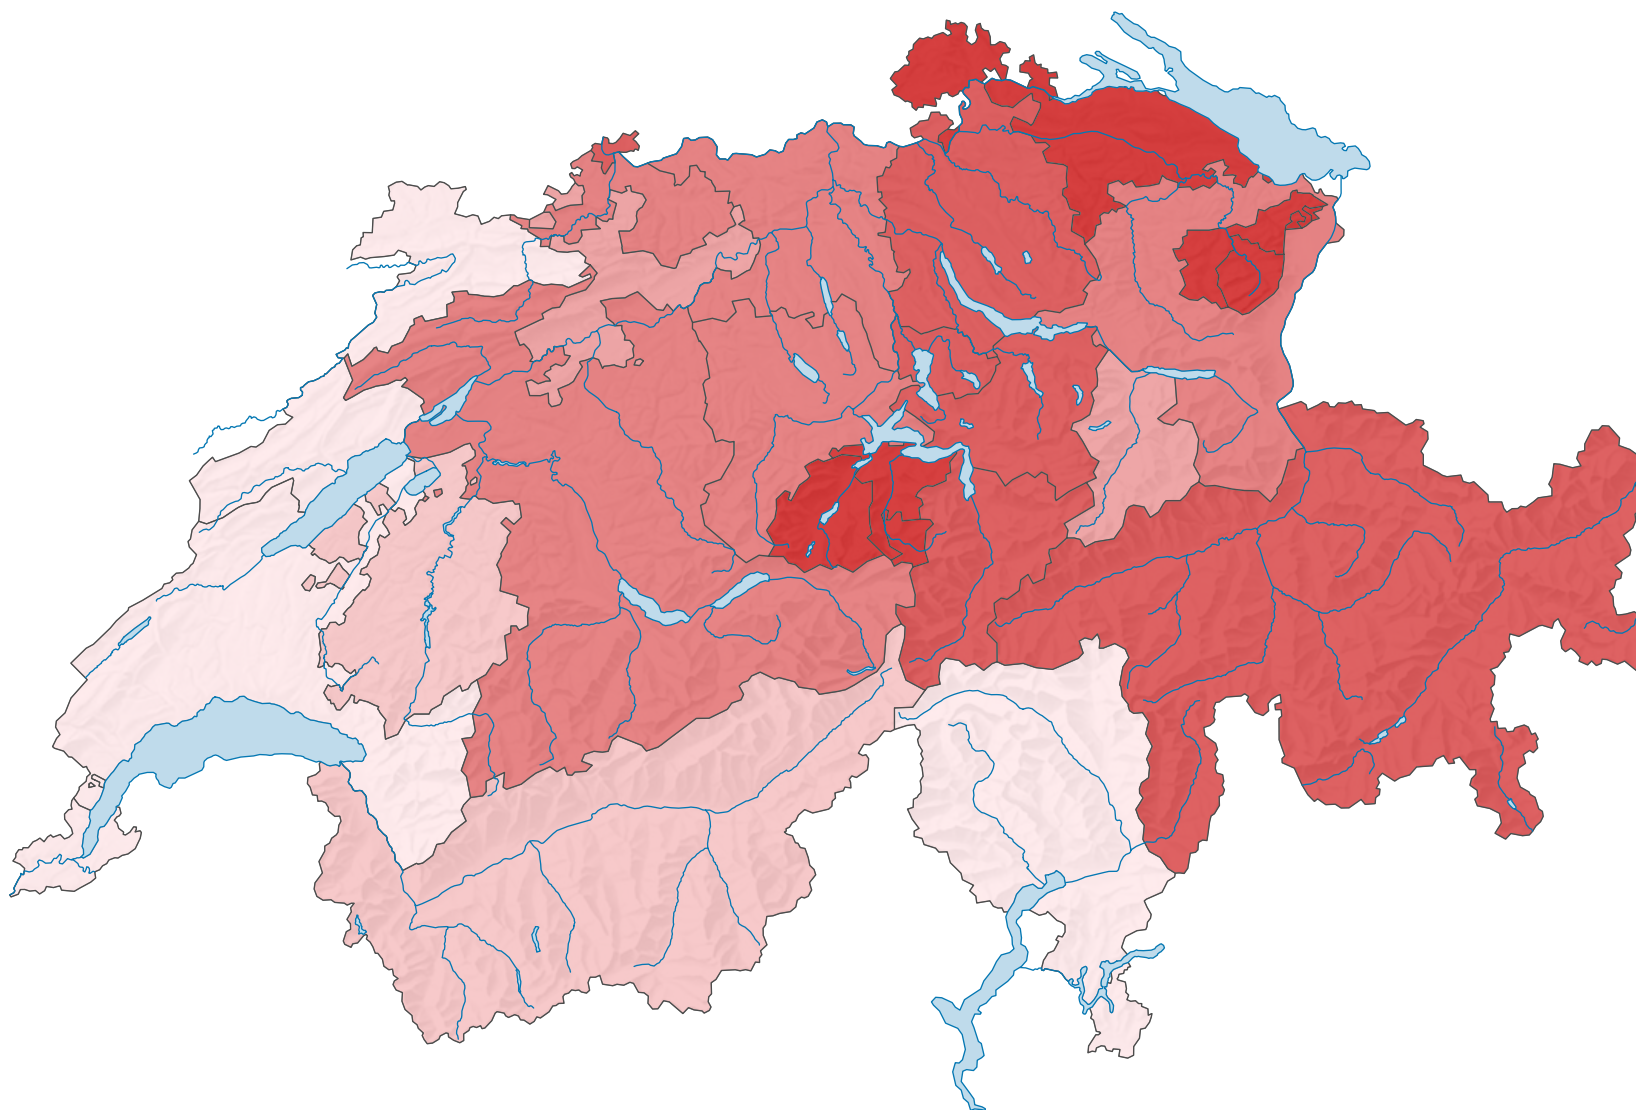

# Ständige Wohnbevölkerung mit deutscher Staatsangehörigkeit, 2009

Anteil der Wohnbevölkerung mit deutscher Staatsangehörigkeit an der gesamten ständigen ausländischen Bevölkerung, in %

Schweiz: 14,7

0 35 70 km

Raumgliederung:  
Kantone