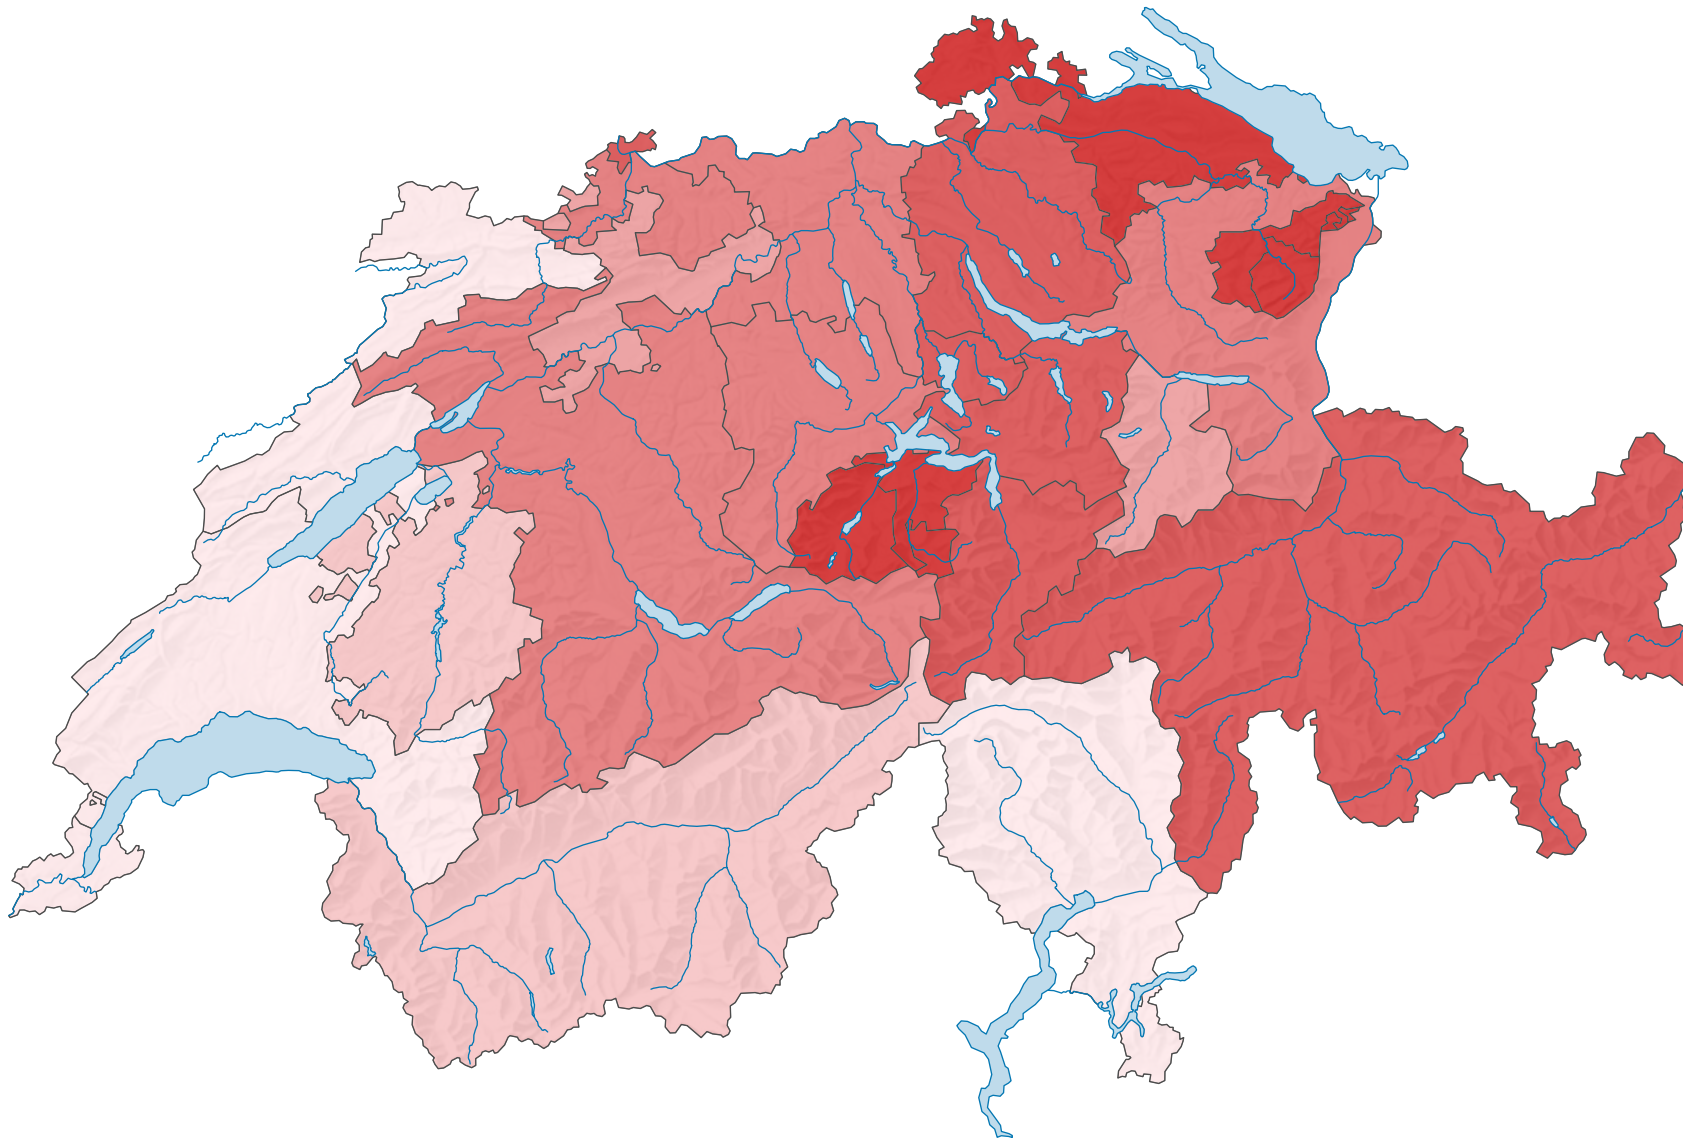

Ständige Wohnbevölkerung mit deutscher Staatsangehörigkeit, 2009

Anteil der Wohnbevölkerung mit deutscher Staatsangehörigkeit an der gesamten ständigen ausländischen Bevölkerung, in %

Schweiz: 14,7

0 25 50 km

Raumgliederung:
Kantone