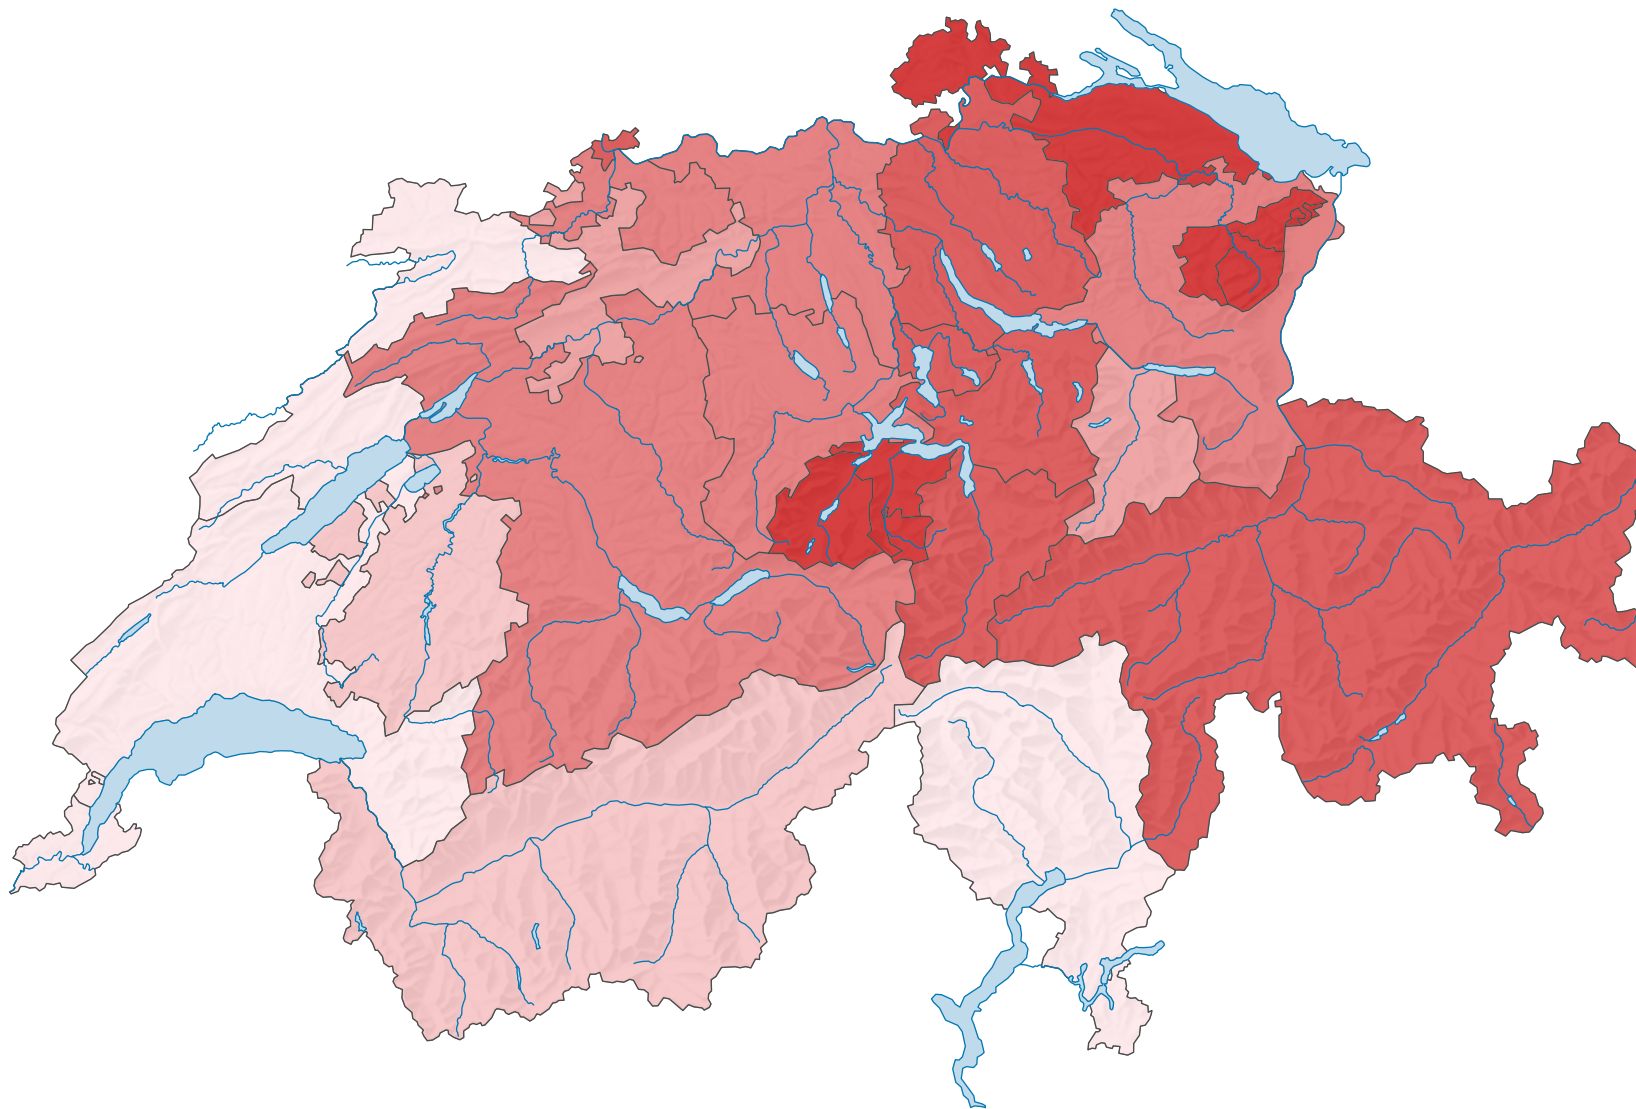

Ständige Wohnbevölkerung mit deutscher Staatsangehörigkeit, 2009

Anteil der Wohnbevölkerung mit deutscher Staatsangehörigkeit an der gesamten ständigen ausländischen Bevölkerung, in %

Schweiz: 14,7

0 35 70 km

Raumgliederung:
Kantone