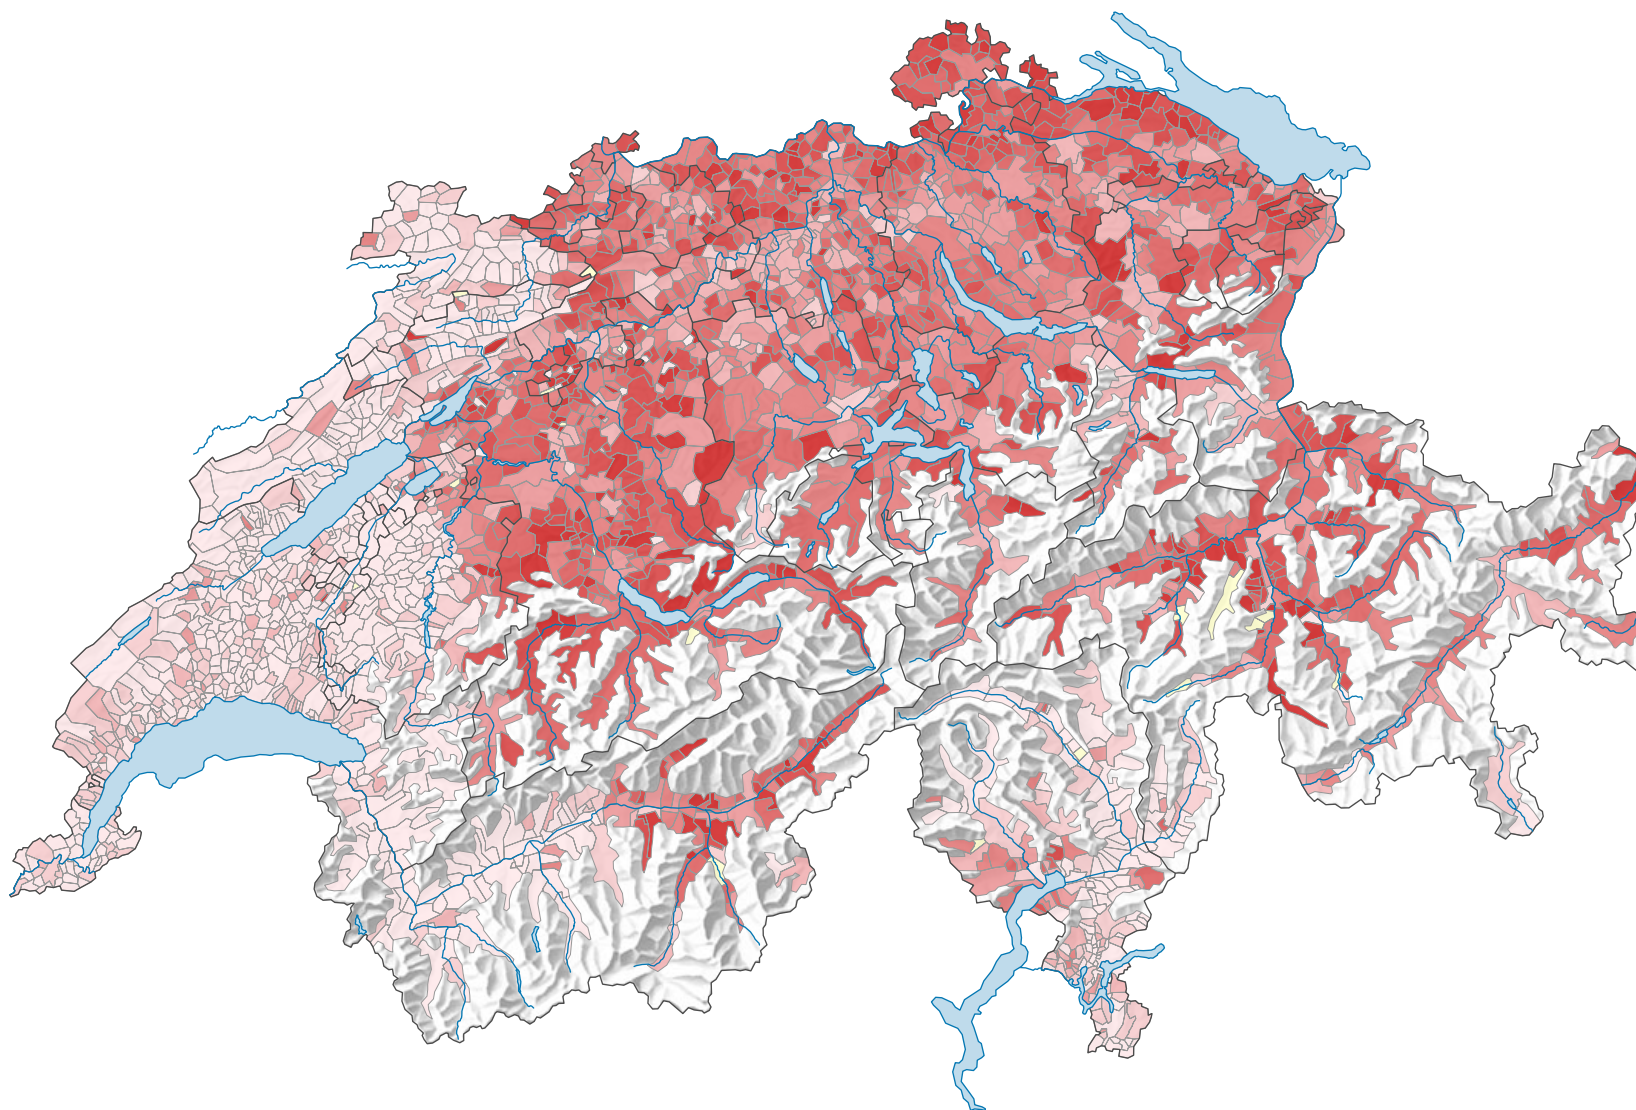

Part des ressortissants allemands dans la population résidente permanente étrangère, en %

Suisse: 14,7

0 35 70 km

Niveau géographique:
Communes