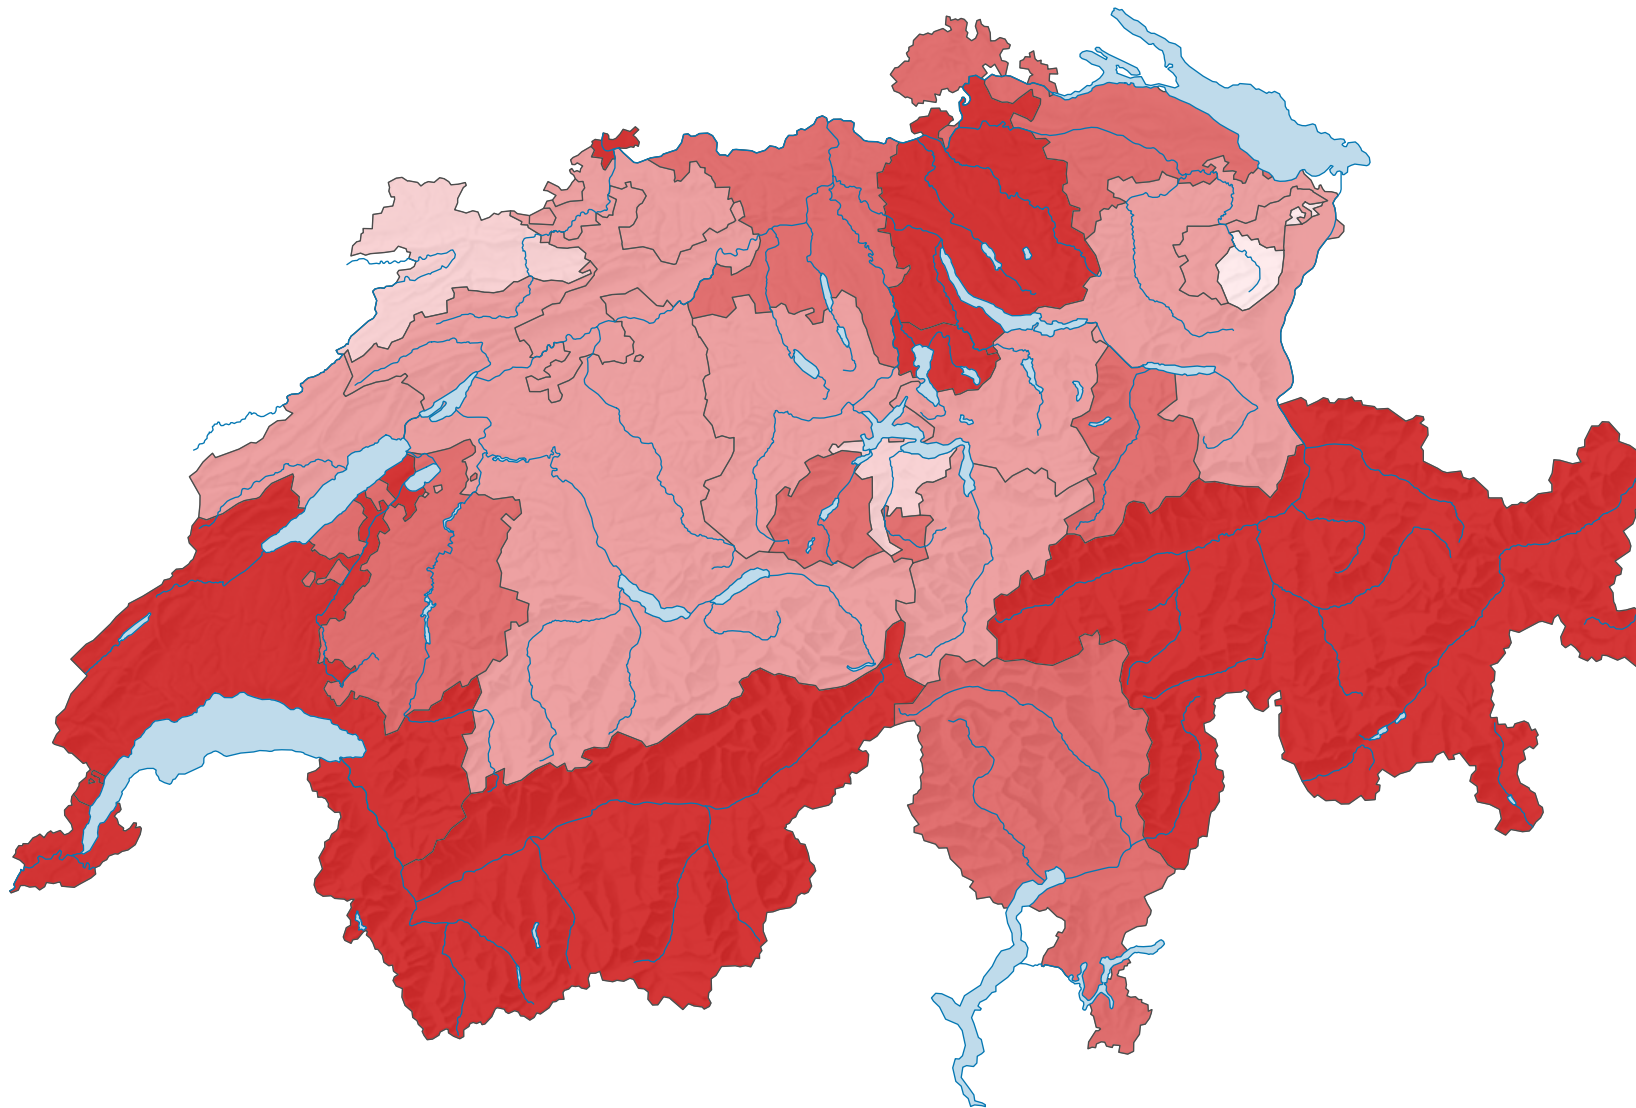

Différence entre immigrations et émigrations pour 1 000 habitants*

Suisse: 9,6

* population résidente permanente moyenne

0 35 70 km

Niveau géographique:
Cantons