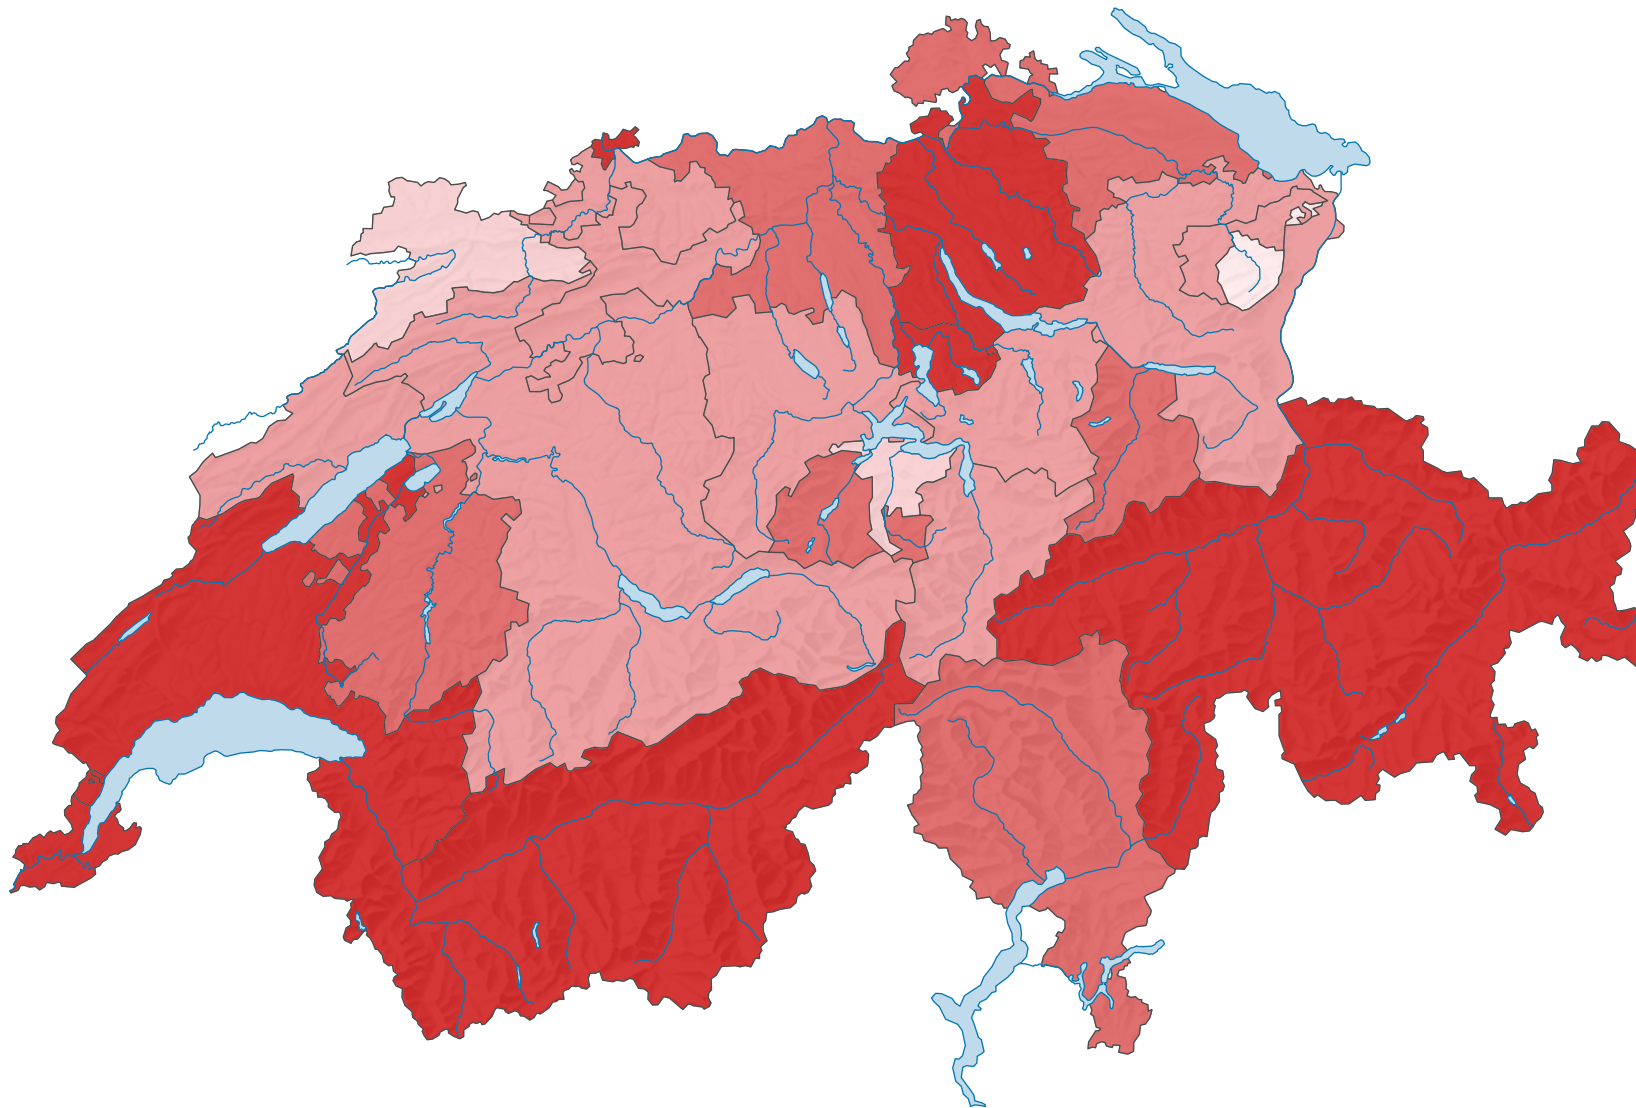

Differenz aus Ein- und Auswanderungen pro  
1 000 Einwohner/innen\*

Schweiz: 9,6

\* mittlere ständige Wohnbevölkerung

0 35 70 km

Raumgliederung:  
Kantone