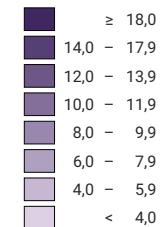

Todesfälle pro 1 000 Einwohner/innen\*

Schweiz: 8,1

Anzahl Todesfälle

Schweiz: 62 476

Symbole mit einem Wert unter 50 wurden zur besseren Lesbarkeit visuell vergrössert dargestellt.

\* mittlere ständige Wohnbevölkerung

Raumgliederung:  
Politische Gemeinden