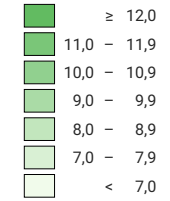

Nombre de naissances vivantes pour 1 000 habitants*

Suisse: 10,1

Nombre de naissances vivantes

Suisse: 78 286

* population résidente permanente moyenne

Niveau géographique:
Districts