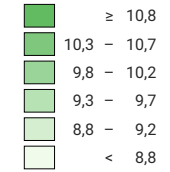

Lebendgeburtinnen pro 1 000 Einwohner/innen*

Schweiz: 10,1

Anzahl Lebendgeborene

Schweiz: 78 286

* mittlere ständige Wohnbevölkerung

Raumgliederung:
Kantone