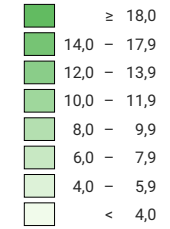

Lebendgeburt pro 1 000 Einwohner/innen*

Schweiz: 10,1

Anzahl Lebendgeborene

Schweiz: 78 286

Symbole mit einem Wert unter 50 wurden zur besseren Lesbarkeit visuell vergrössert dargestellt.

* mittlere ständige Wohnbevölkerung

Raumgliederung:
Politische Gemeinden