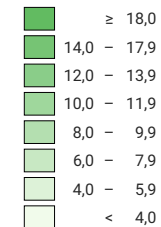

Lebendgeburt pro 1 000 Einwohner/innen*

Schweiz: 10,1

Anzahl Lebendgeborene

Schweiz: 78 286

Symbole mit einem Wert unter 50 wurden zur besseren Lesbarkeit visuell vergrössert dargestellt.

* mittlere ständige Wohnbevölkerung