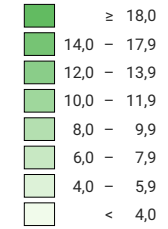

## Lebendgeburt pro 1 000 Einwohner/innen\*

Schweiz: 10,1

## Anzahl Lebendgeborene

Schweiz: 78 286

Symbole mit einem Wert unter 50 wurden zur besseren Lesbarkeit visuell vergrössert dargestellt.

\* mittlere ständige Wohnbevölkerung

Raumgliederung:  
Politische Gemeinden