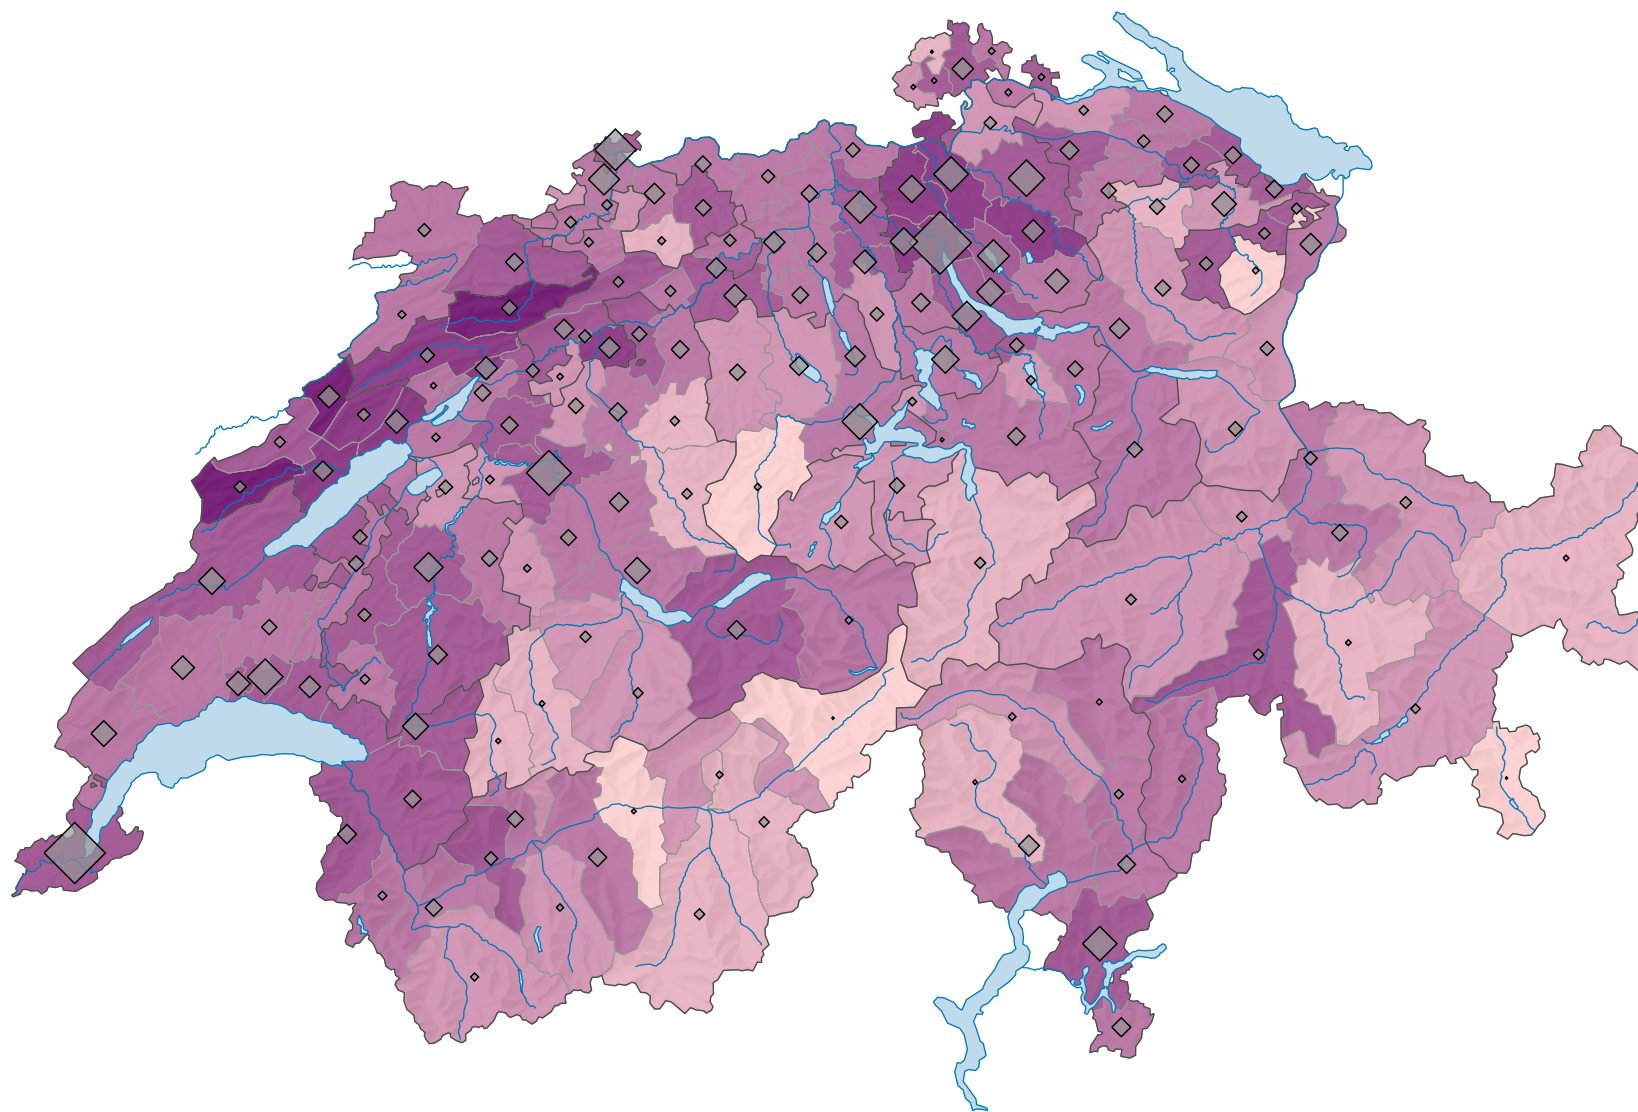

# Taux brut de divortialité, en 2009

## Nombre de divorces pour 1 000 habitants\*

Suisse: 2,5

## Nombre de divorces

Suisse: 19 321

\* population résidente permanente moyenne

0 35 70 km

Niveau géographique:  
Districts