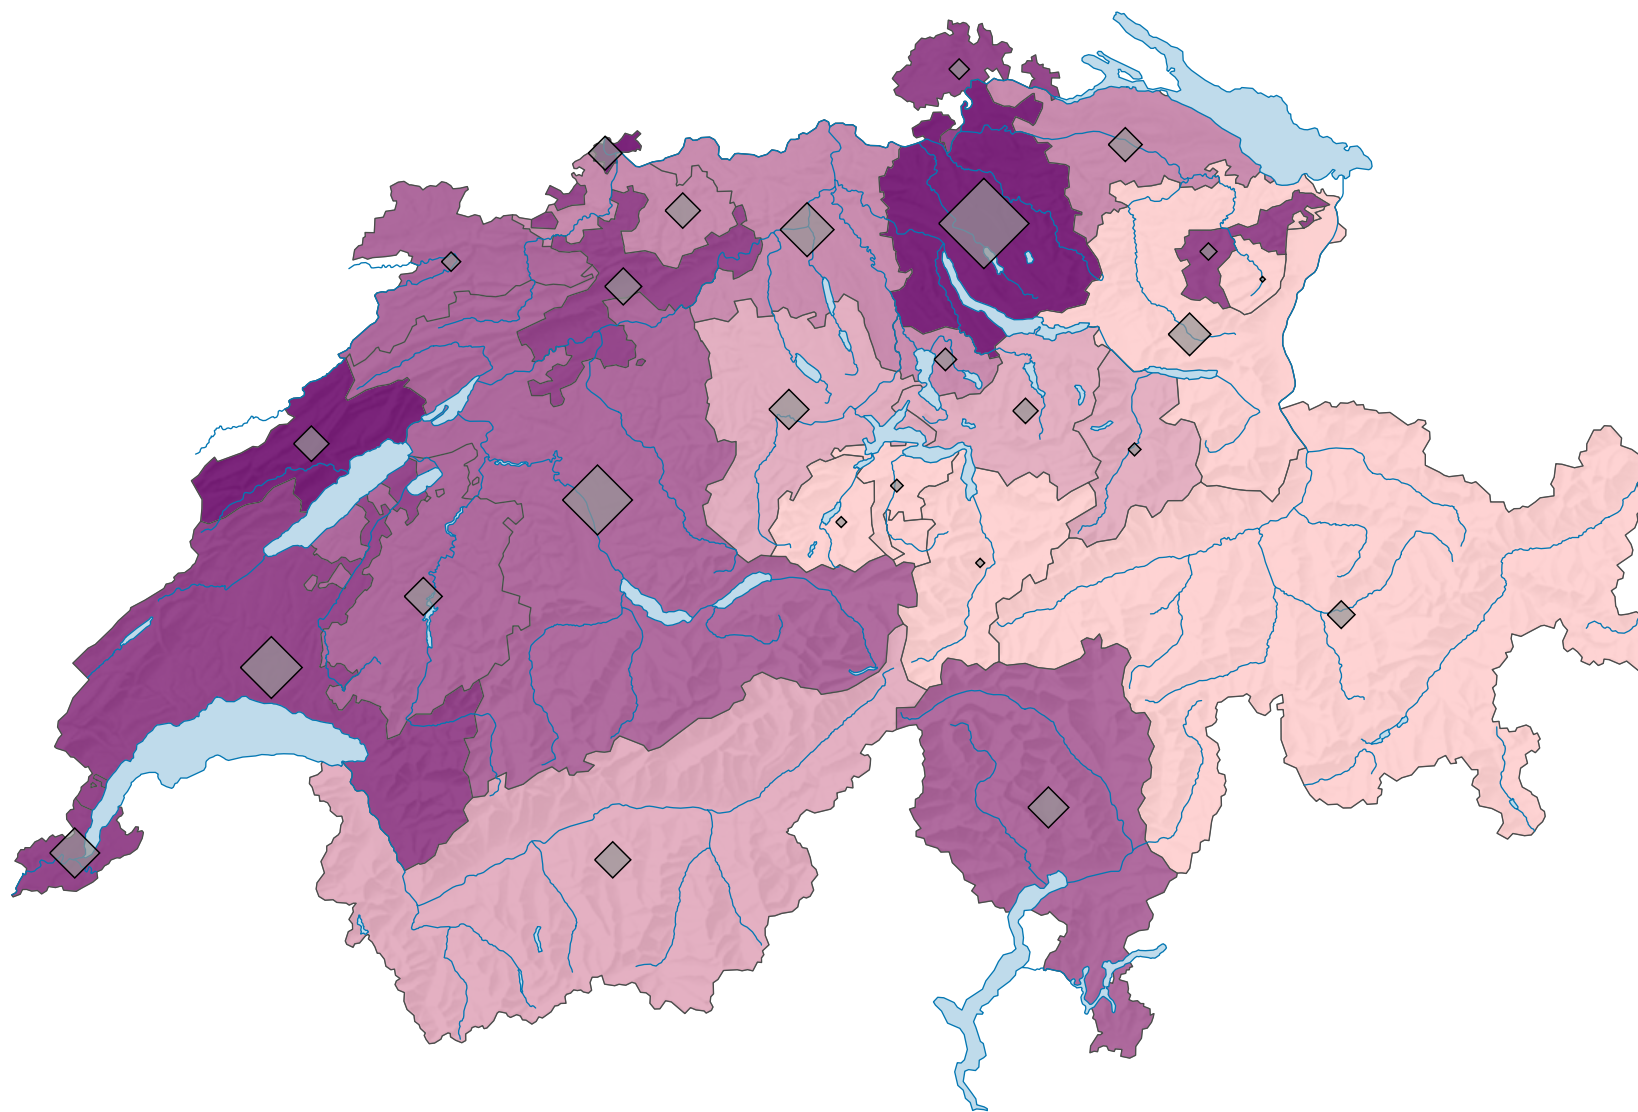

Taux brut de divortialité, en 2009

Nombre de divorces pour 1 000 habitants*

Suisse: 2,5

Nombre de divorces

Suisse: 19 321

* population résidente permanente moyenne

0 35 70 km

Niveau géographique:
Cantons