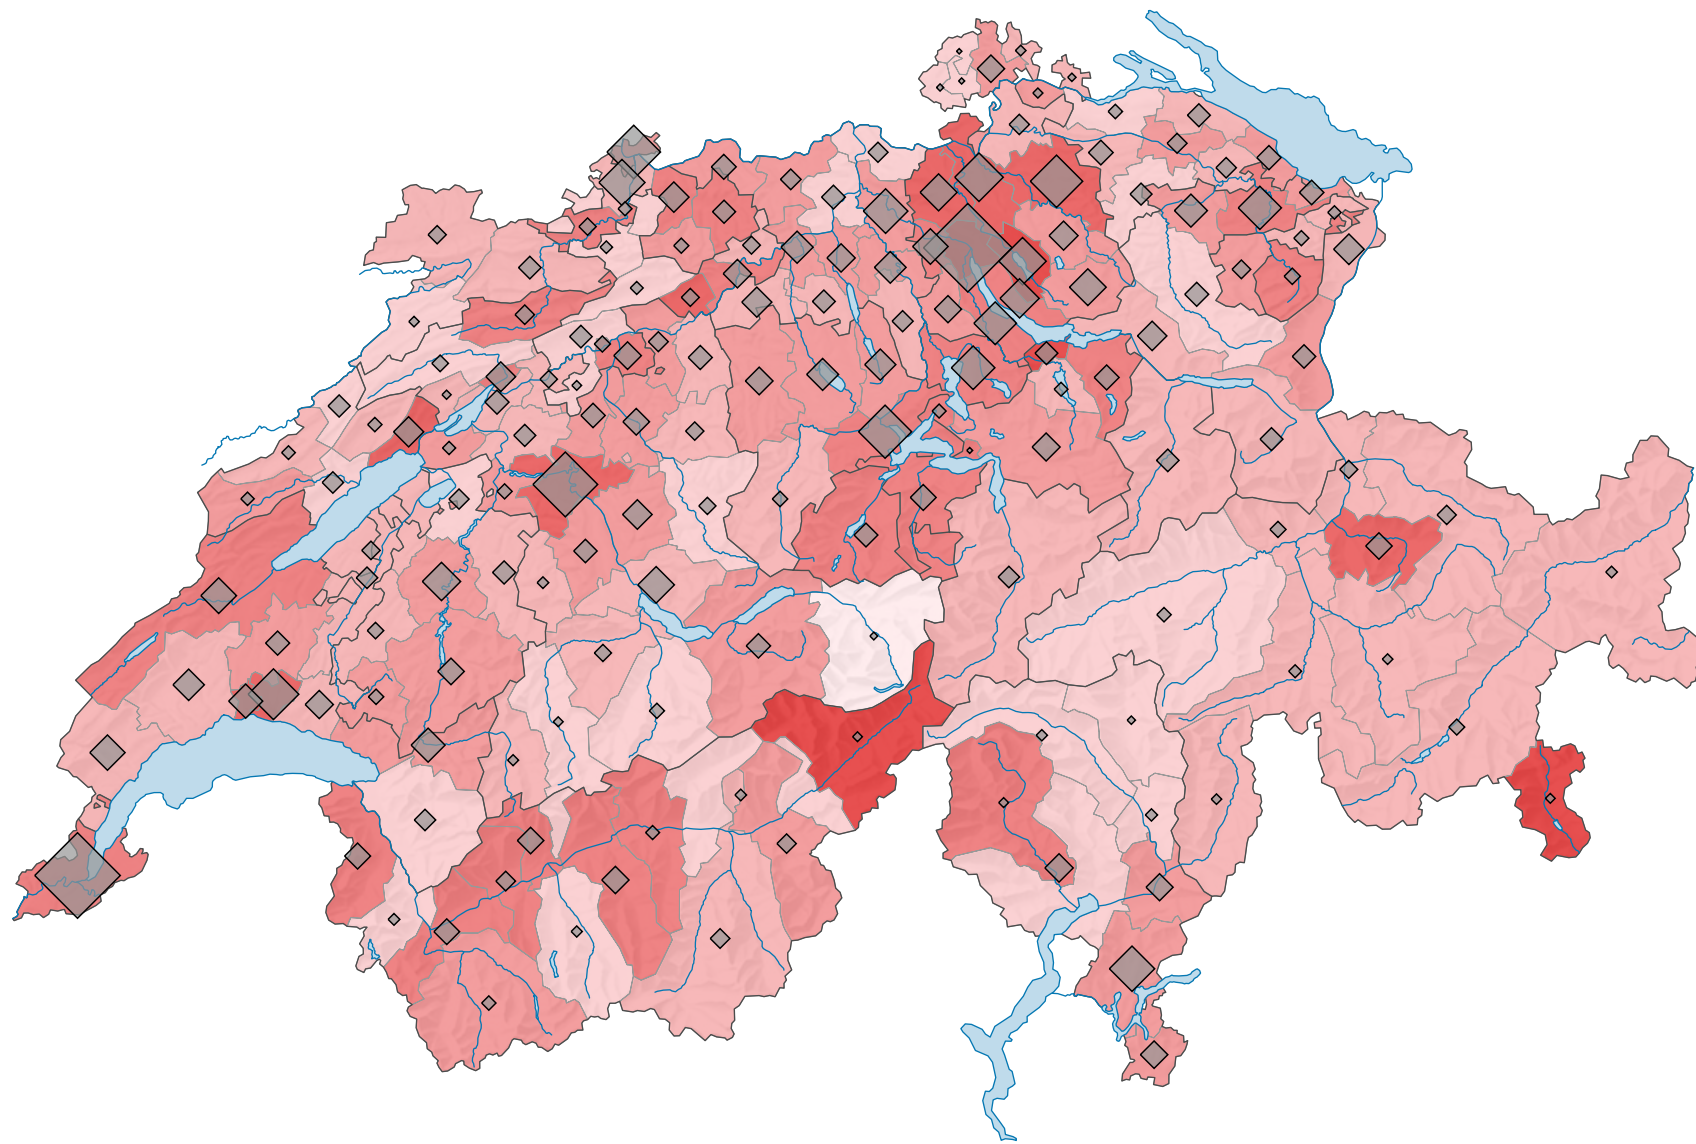

# Taux brut de nuptialité, en 2009

## Nombre de mariages pour 1 000 habitants\*

Suisse: 5,4

## Nombre de mariages

Suisse: 41 918

\* population résidente permanente moyenne

Niveau géographique:  
Districts