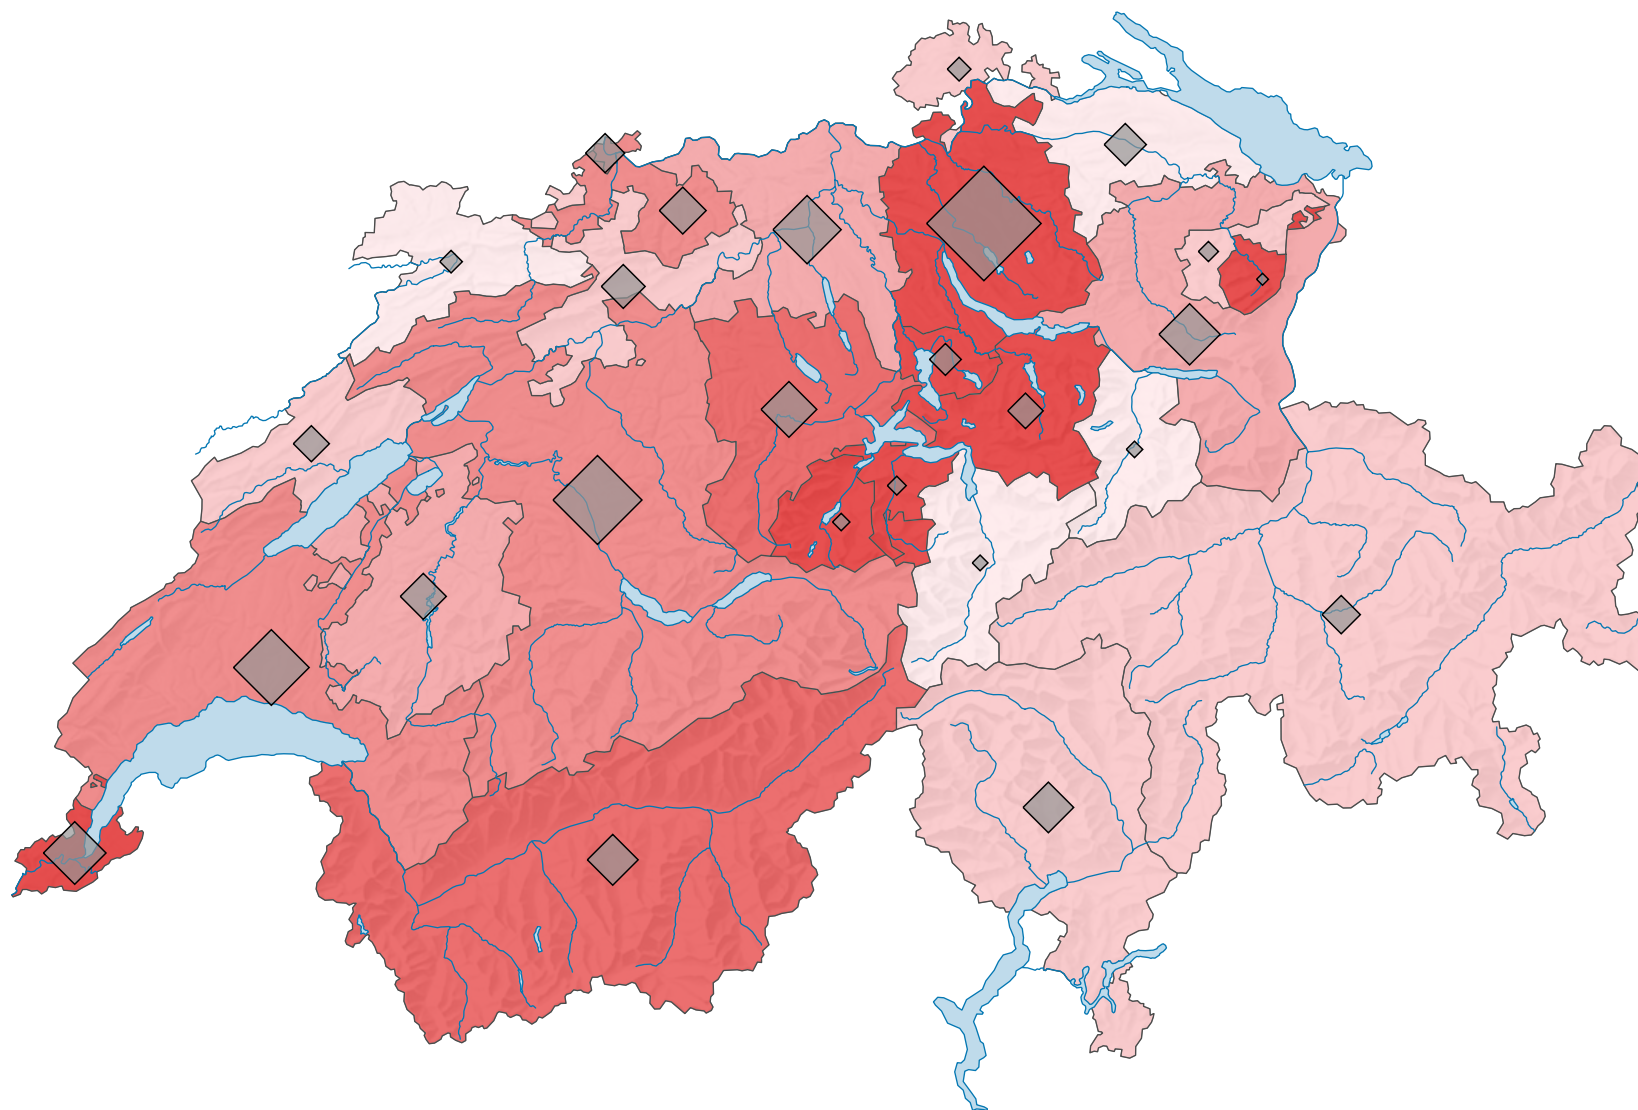

Taux brut de nuptialité, en 2009

Nombre de mariages pour 1 000 habitants*

Suisse: 5,4

Nombre de mariages

Suisse: 41 918

* population résidente permanente moyenne

0 35 70 km

Niveau géographique:
Cantons