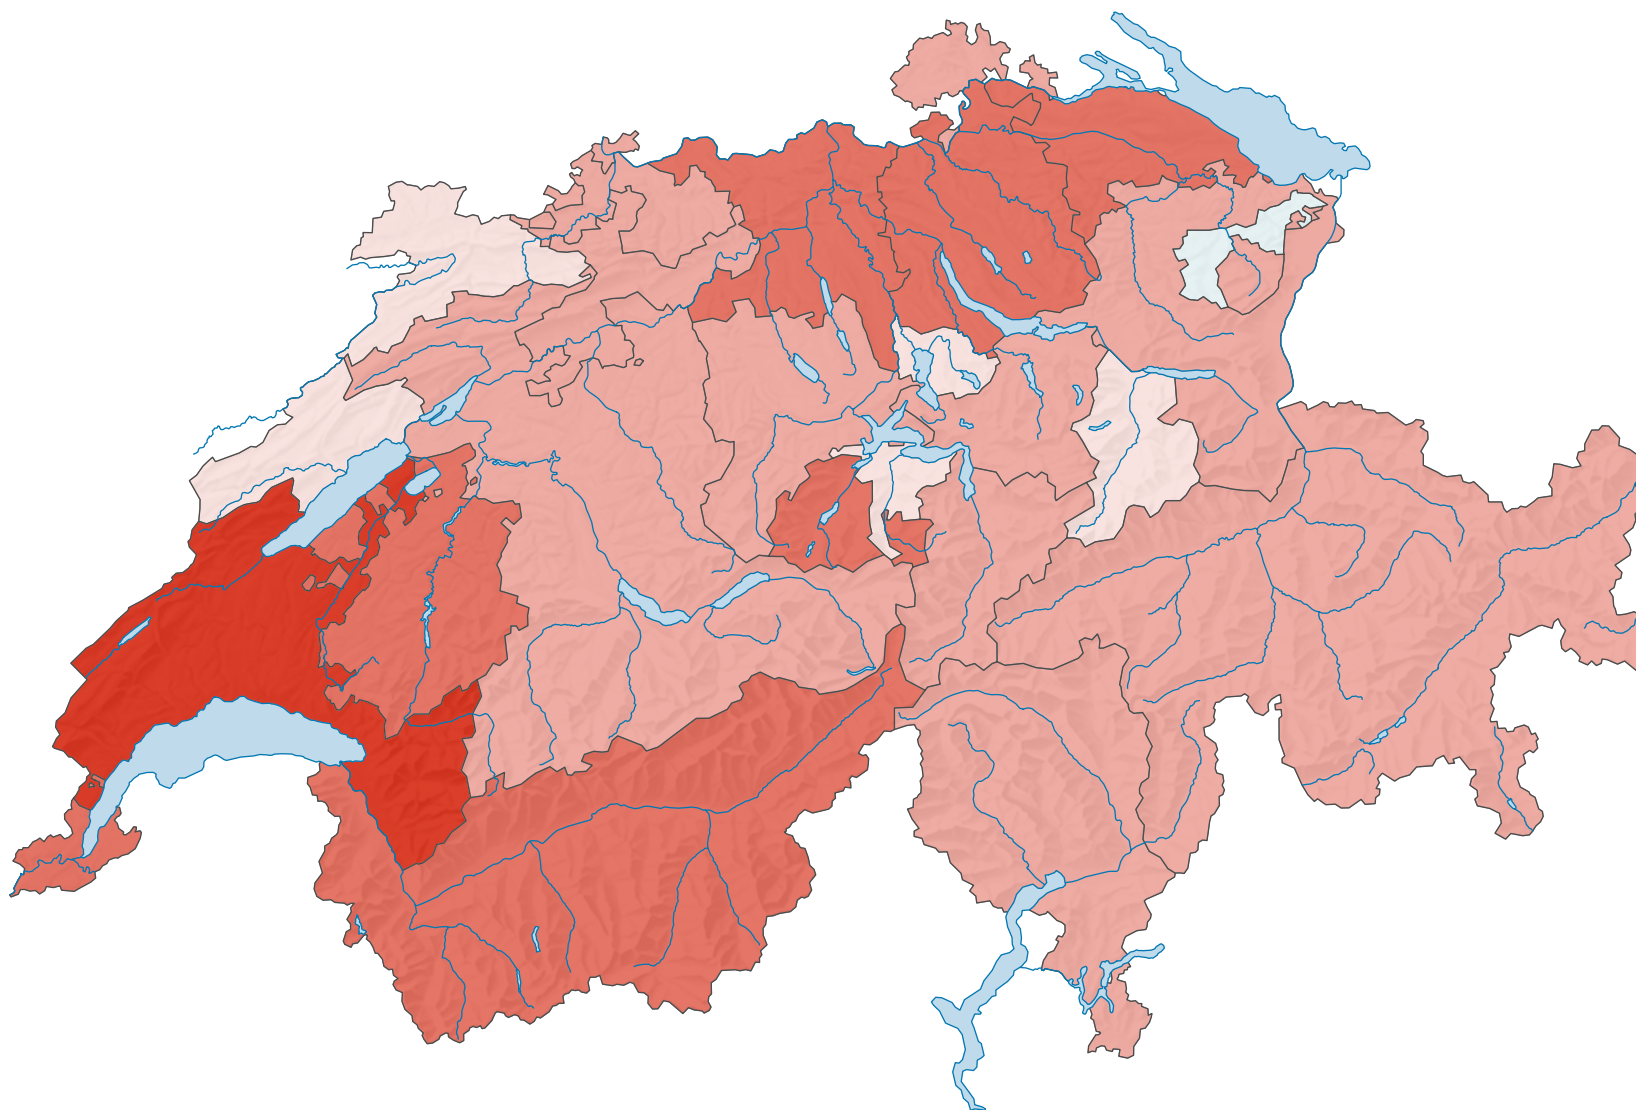

Differenz von Zu- und Wegzügen pro 1 000 Einwohner/innen*

Schweiz: 9,6

* mittlere ständige Wohnbevölkerung

0 35 70 km

Raumgliederung:
Kantone