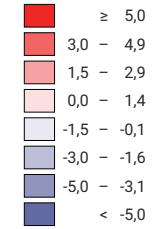

Geburtenüberschuss pro 1 000 Einwohner/innen*

Schweiz: 2,0