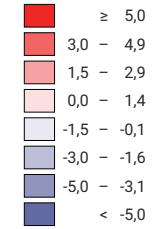

Geburtenüberschuss pro 1 000 Einwohner/innen*

Schweiz: 2,0

Geburtenüberschuss

Dark Red: Zunahme
Dark Blue: Abnahme

Schweiz: 15 810

Symbole mit einem Wert unter 50 wurden zur besseren Lesbarkeit visuell vergrößert dargestellt.

* mittlere ständige Wohnbevölkerung

Raumgliederung:
Bezirke