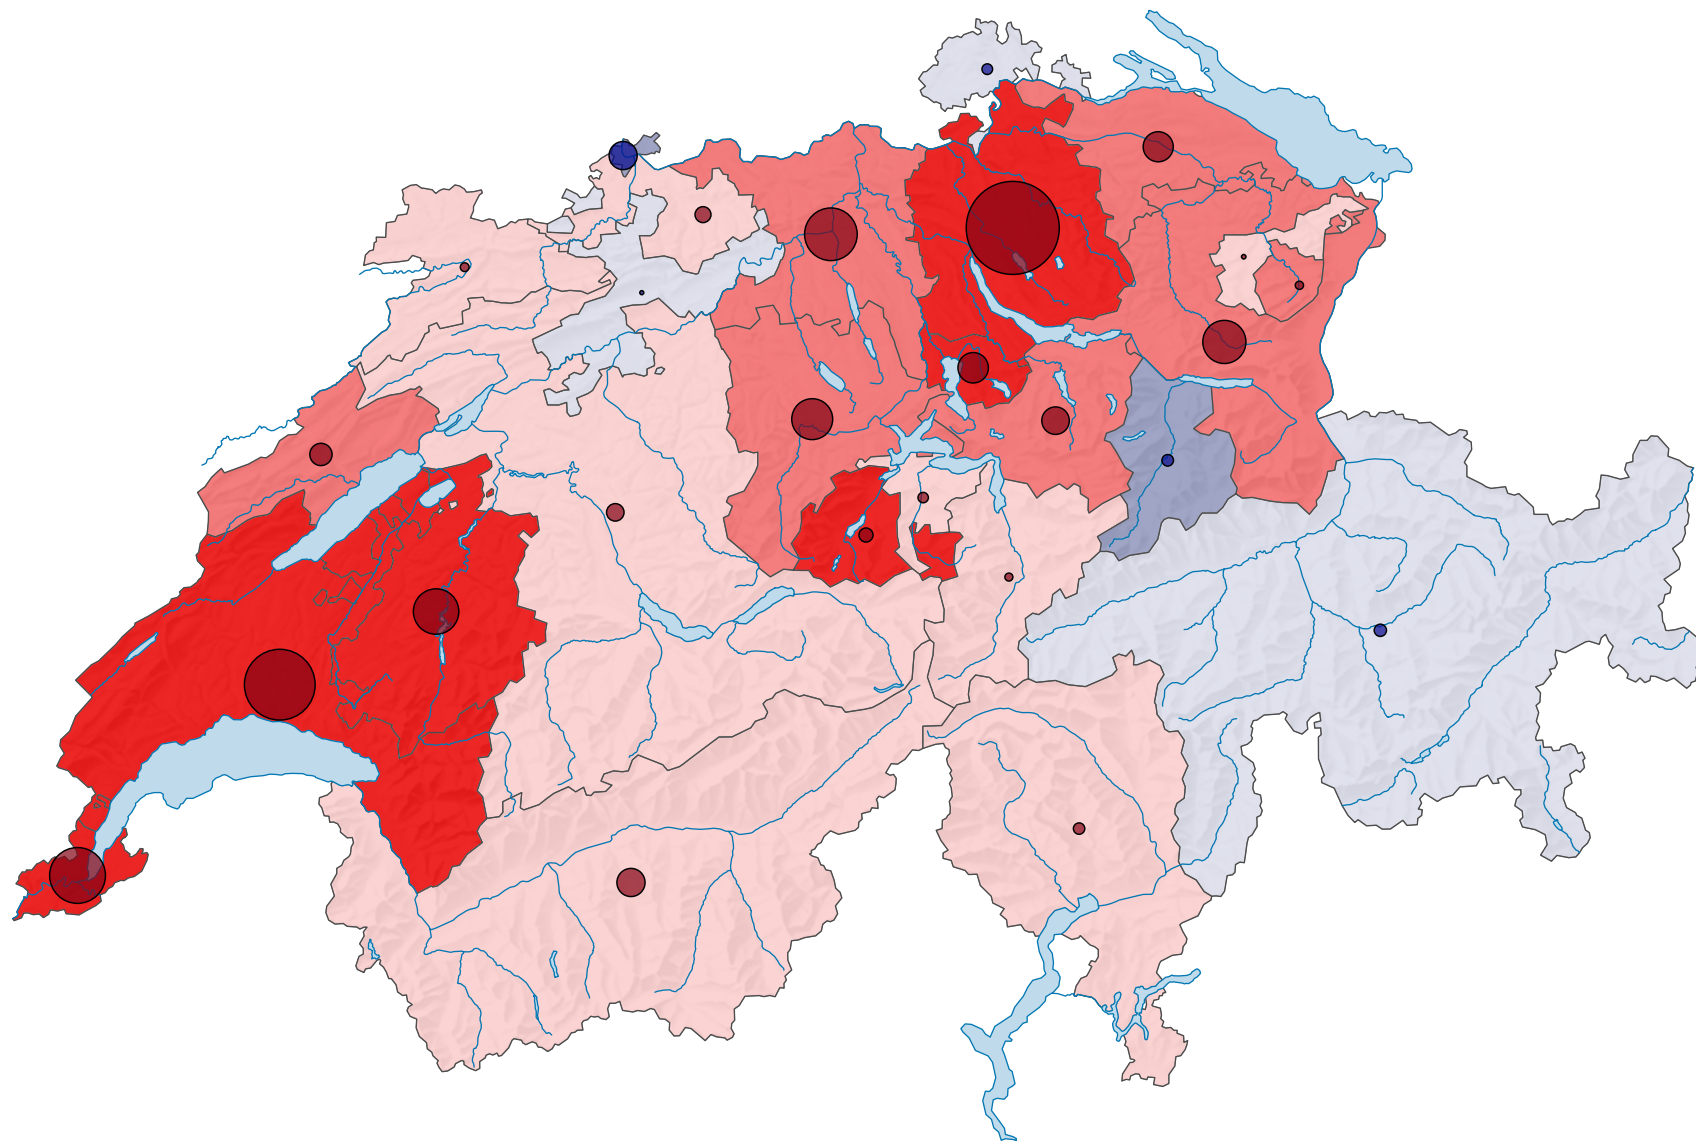

Geburtenüberschuss 2009

Geburtenüberschuss pro 1 000 Einwohner/innen*

Schweiz: 2,0

Geburtenüberschuss

Schweiz: 15 810

* mittlere ständige Wohnbevölkerung

Raumgliederung:
Kantone