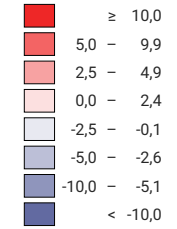

Geburtenüberschuss pro 1 000 Einwohner/innen*

Schweiz: 2,0

Geburtenüberschuss

■ Zunahme
■ Abnahme

Schweiz: 15 810

Symbole mit einem Wert unter 5 wurden zur besseren Lesbarkeit visuell vergrössert dargestellt.

* mittlere ständige Wohnbevölkerung

0 35 70 km

Raumgliederung:
Politische Gemeinden