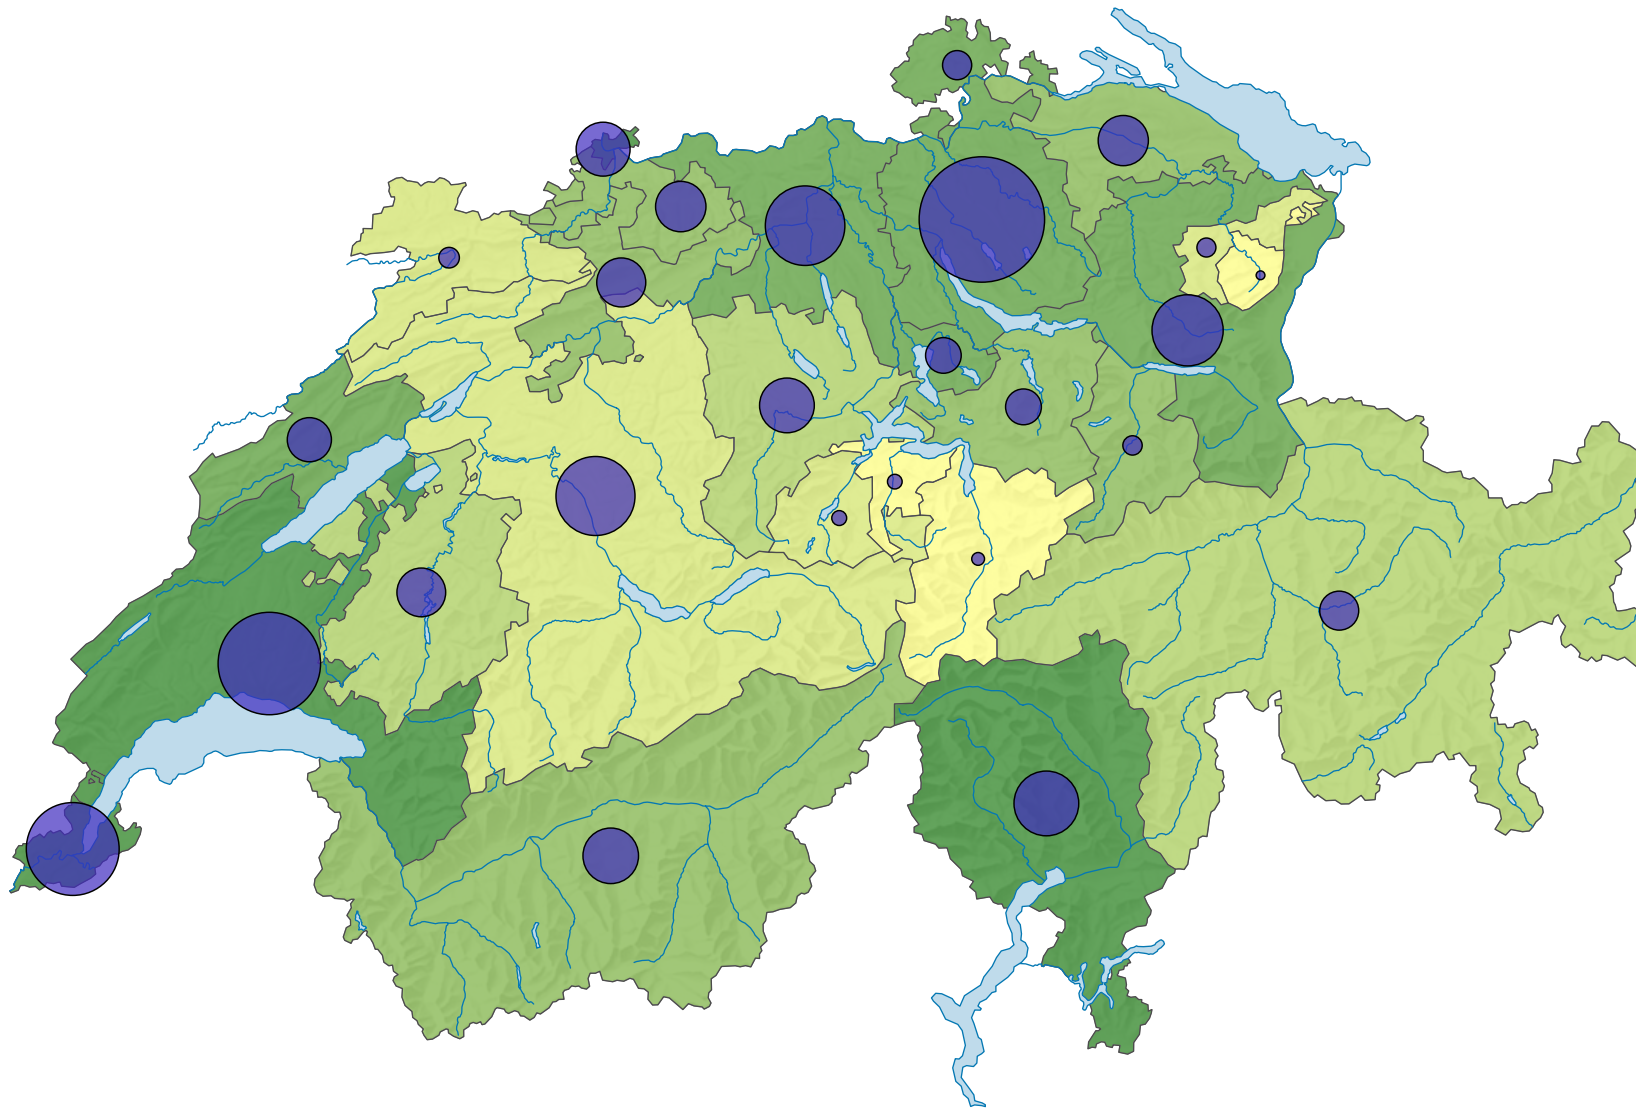

Anteil der ständigen ausländischen Bevölkerung an der gesamten ständigen Wohnbevölkerung, in %

Schweiz: 22,0

Anzahl Ausländer/innen

Schweiz: 1 714 004

0 35 70 km

Raumgliederung:
Kantone