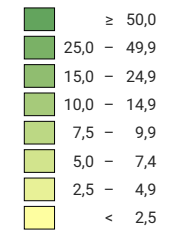

Anteil der ständigen ausländischen Wohnbevölkerung an der gesamten ständigen Wohnbevölkerung, in %

Schweiz: 22,0

Anzahl Ausländer/innen

Schweiz: 1 714 004

Symbole mit einem Wert unter 250 wurden zur besseren Lesbarkeit visuell vergrößert dargestellt.