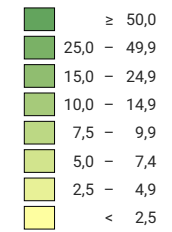

## Anteil der ständigen ausländischen Wohnbevölkerung an der gesamten ständigen Wohnbevölkerung, in %

Schweiz: 22,0

## Anzahl Ausländer/innen

Schweiz: 1 714 004

Symbole mit einem Wert unter 250 wurden zur besseren Lesbarkeit visuell vergrößert dargestellt.

Raumgliederung:  
Politische Gemeinden