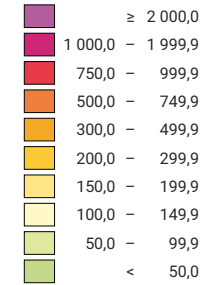

## Habitants par km<sup>2</sup> de surface productive

Suisse: 253,1

## Population

Suisse: 7 785 806

Pour des raisons de lisibilité, la taille des symboles ayant une valeur inférieure à 1 000 a été augmentée.

Niveau géographique:  
Communes