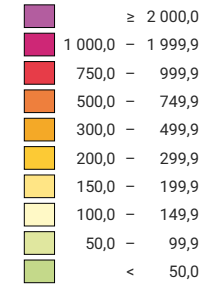

**Habitants par km<sup>2</sup> de surface productive**

Suisse: 253,1

**Population**

Suisse: 7 785 806

Pour des raisons de lisibilité, la taille des symboles ayant une valeur inférieure à 1 000 a été augmentée.