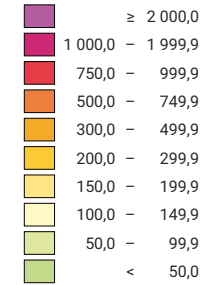

Habitants par km² de surface totale

Suisse: 194,7

Population

Suisse: 7 785 806

Niveau géographique:
Districts