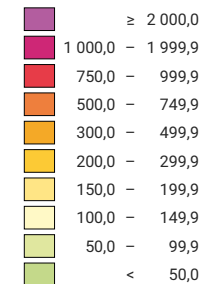

Einwohner/innen pro km² Gesamtfläche

Schweiz: 194,7

Anzahl Einwohner/innen

Schweiz: 7 785 806

Raumgliederung:
Kantone