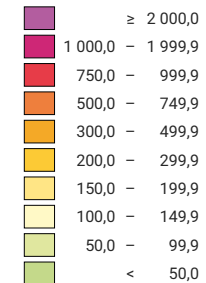

Einwohner/innen pro km² Gesamtfläche

Schweiz: 194,7

Anzahl Einwohner/innen

Schweiz: 7 785 806

Symbole mit einem Wert unter 1 000 wurden zur besseren Lesbarkeit visuell vergrössert dargestellt.

Raumgliederung:
Politische Gemeinden