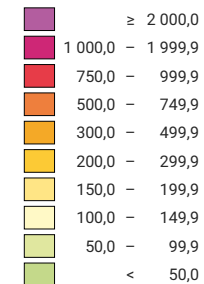

Einwohner/innen pro km² Gesamtfläche

Schweiz: 194,7

Anzahl Einwohner/innen

Schweiz: 7 785 806

Symbole mit einem Wert unter 1 000 wurden zur besseren Lesbarkeit visuell vergrössert dargestellt.

0 35 70 km

Raumgliederung:
Politische Gemeinden