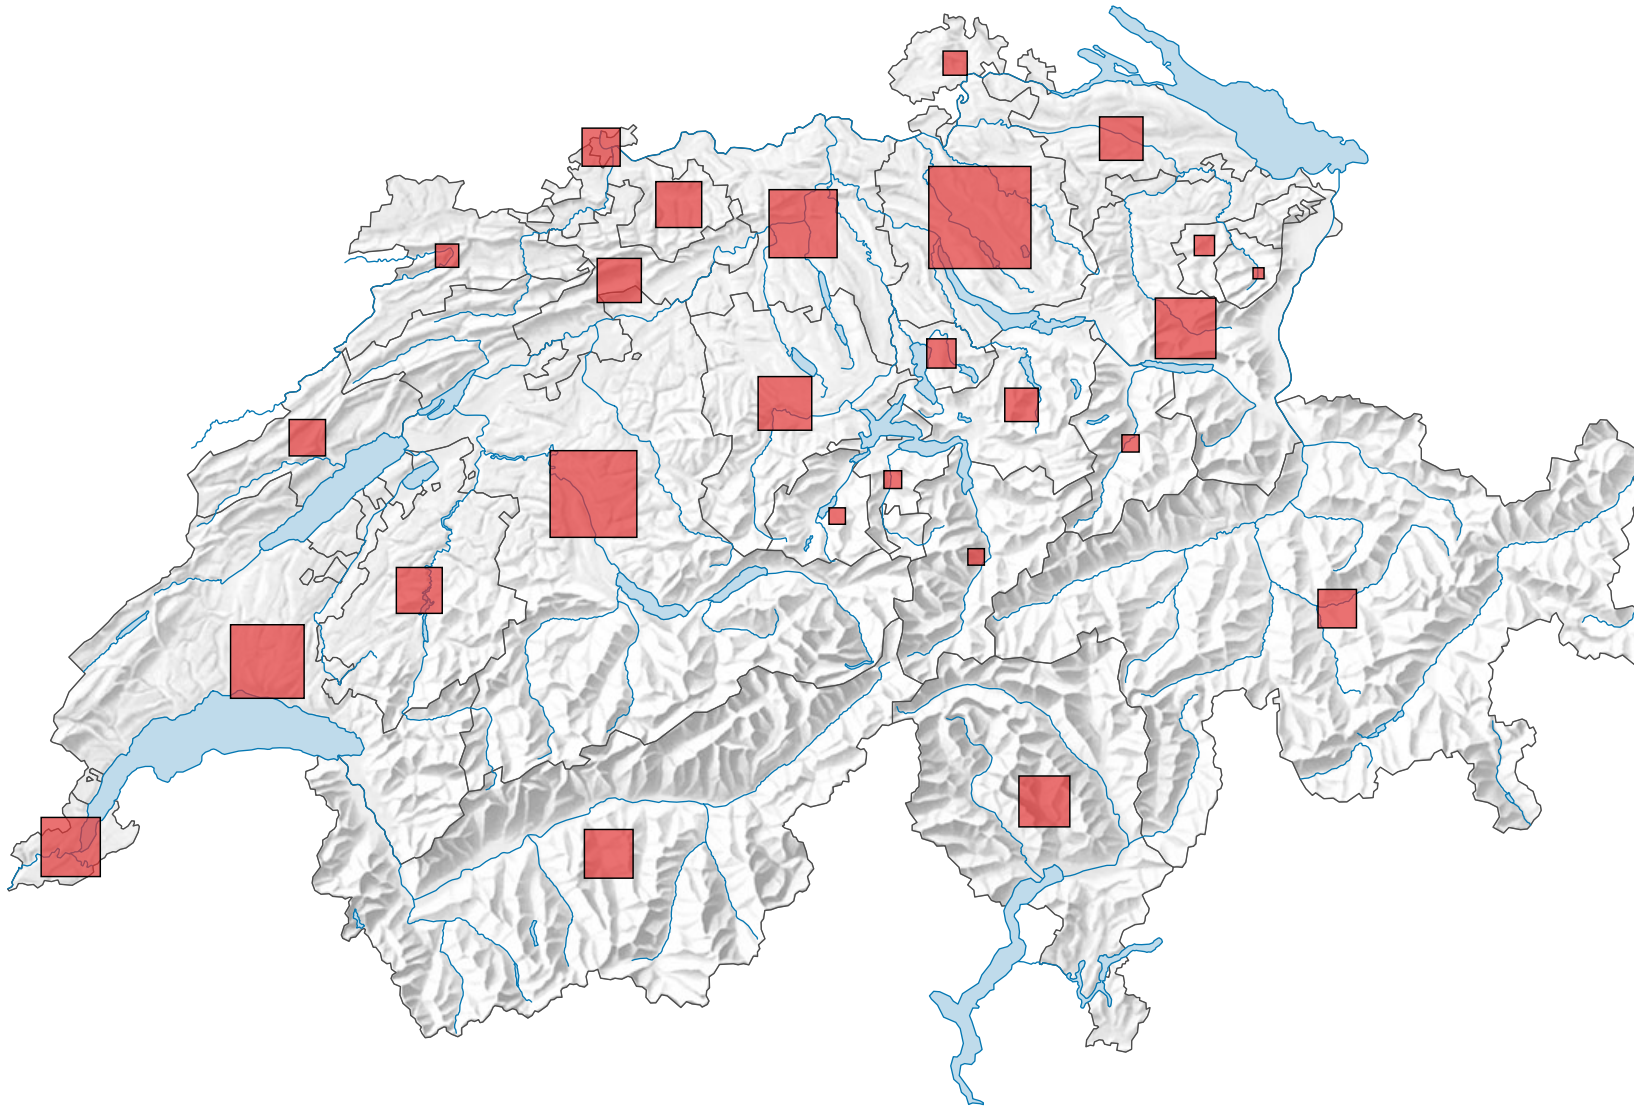

# Population résidante permanente, en 2009

## Population à la fin de l'année

Suisse: 7 785 806

0 35 70 km

Niveau géographique:  
Cantons