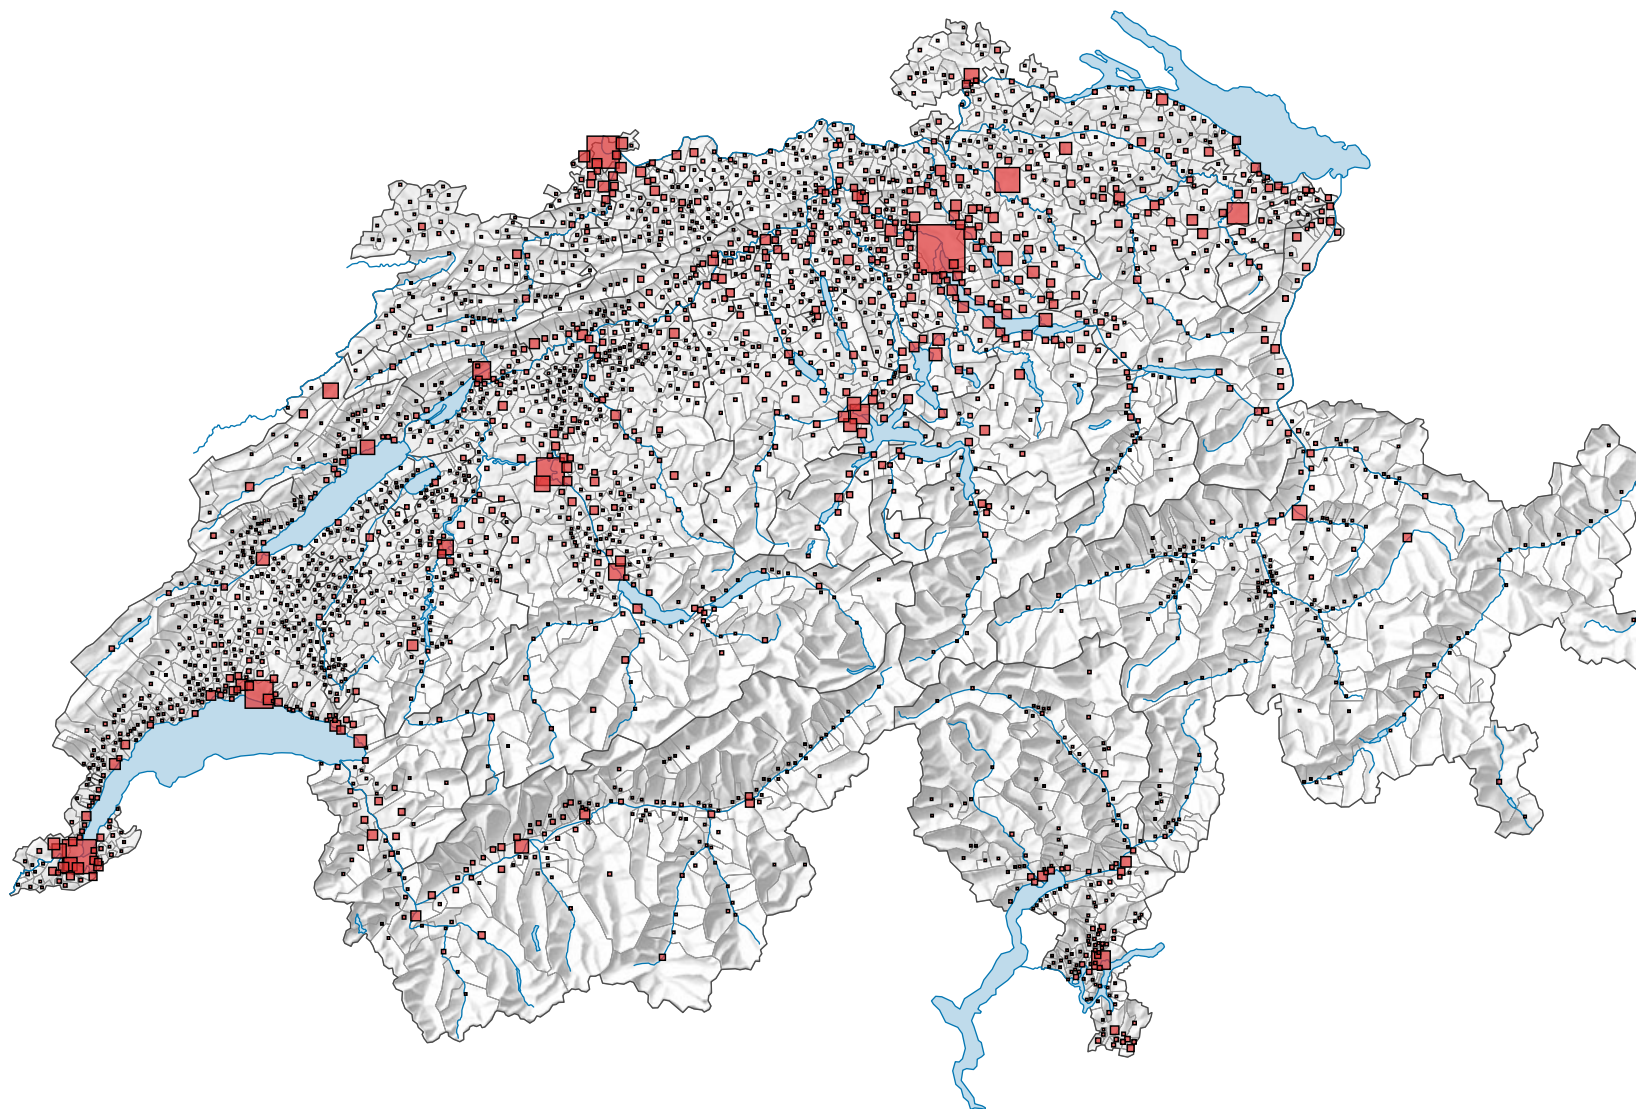

Population résidante permanente, en 2009

Population à la fin de l'année

Suisse: 7 785 806

Pour des raisons de lisibilité, la taille des symboles ayant une valeur inférieure à 1 000 a été augmentée.

0 35 70 km

Niveau géographique:
Communes