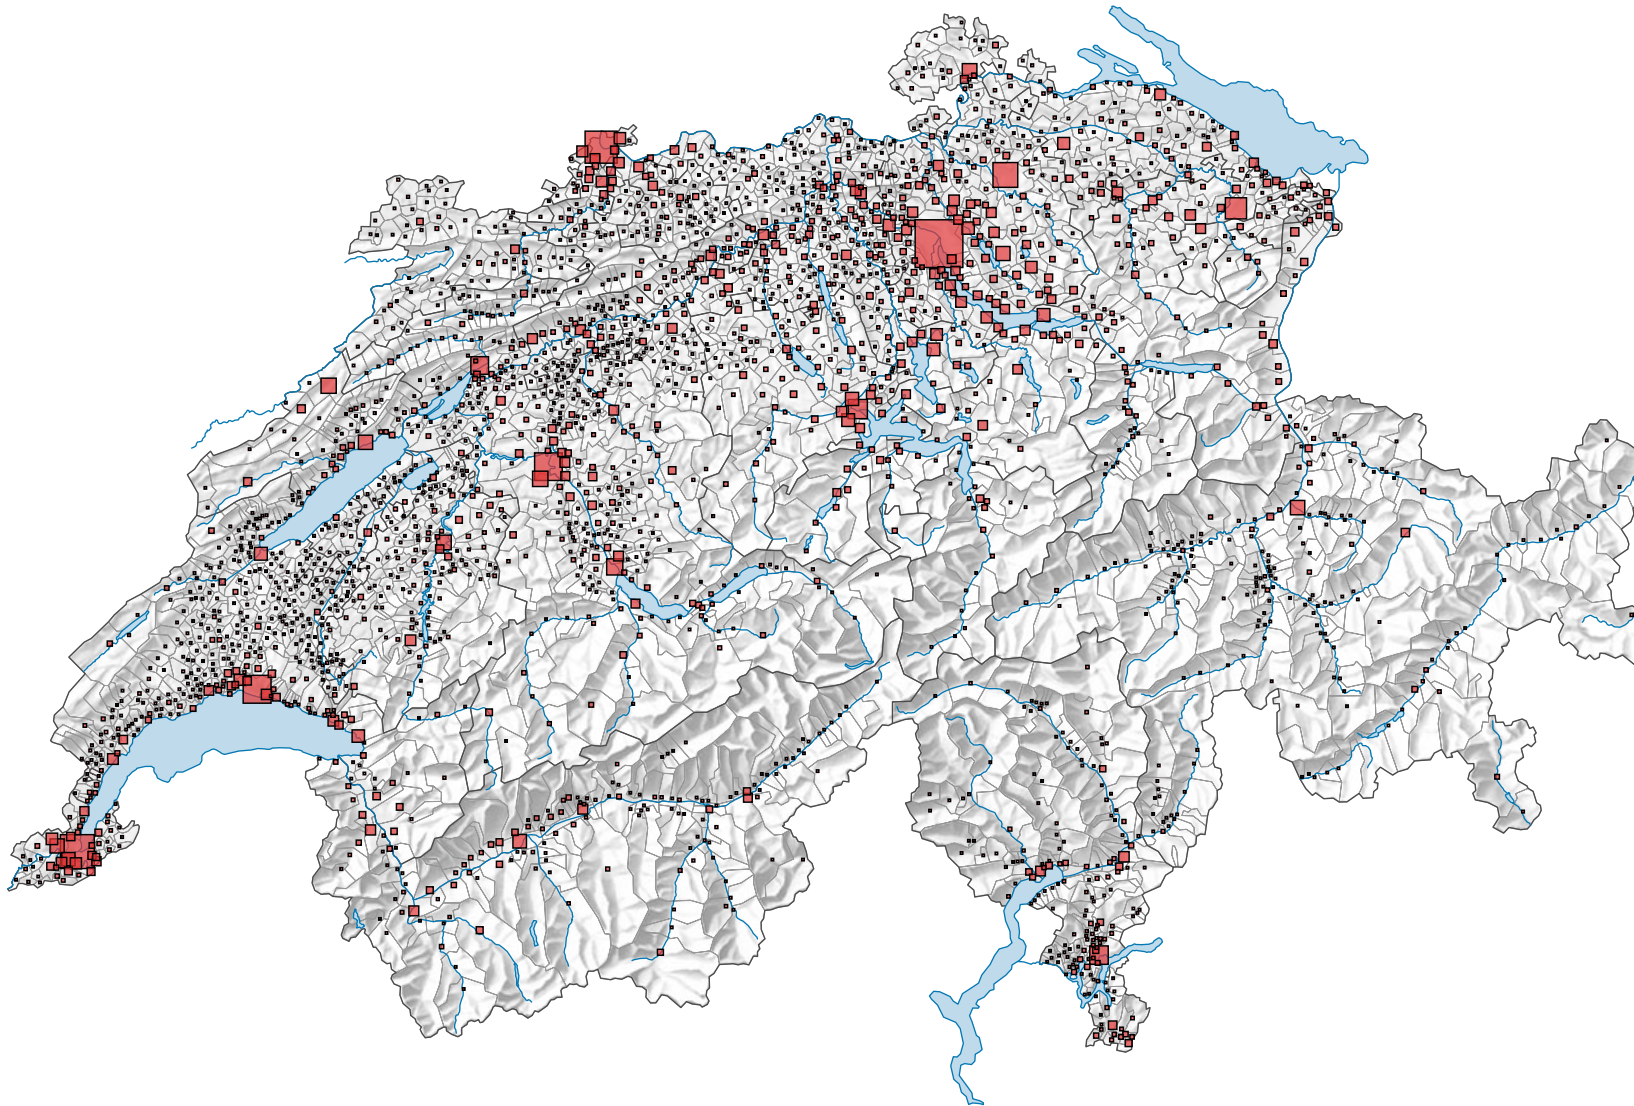

# Population résidante permanente, en 2009

## Population à la fin de l'année

Suisse: 7 785 806

Pour des raisons de lisibilité, la taille des symboles ayant une valeur inférieure à 1 000 a été augmentée.

0 35 70 km

Niveau géographique:  
Communes