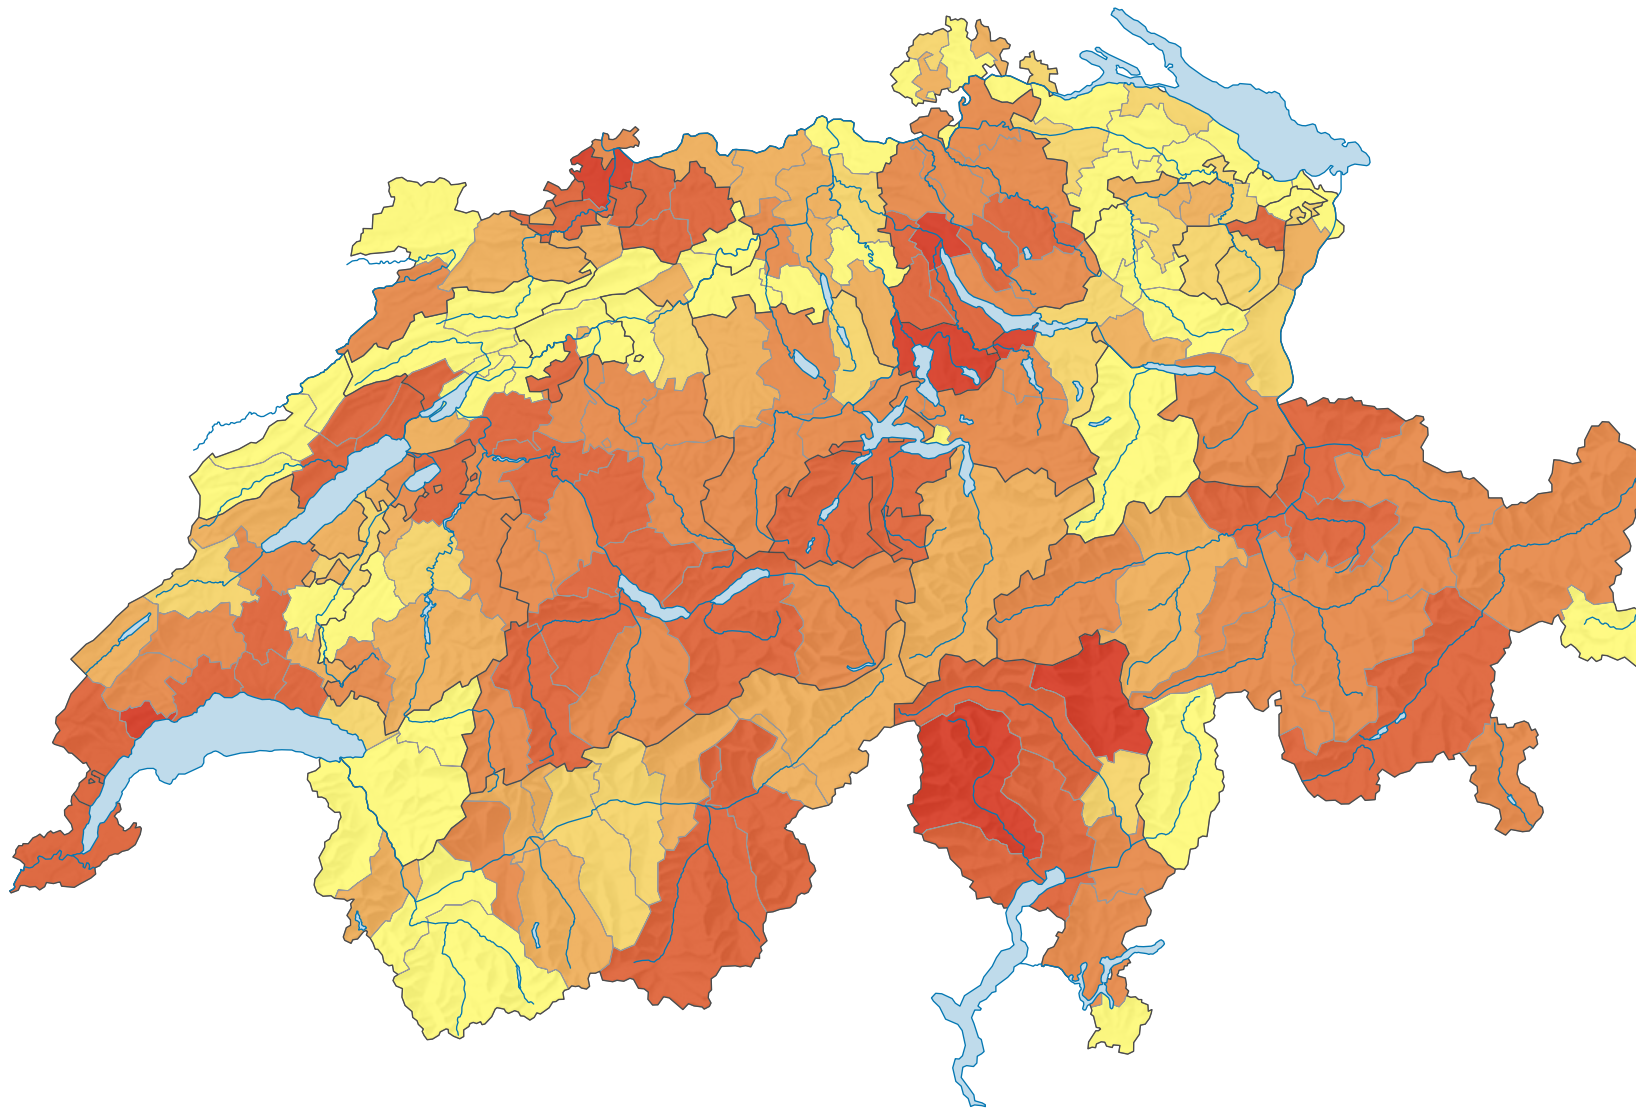

## Anteil leer stehender Wohnungen am Gesamtwohnungsbestand, in %

Schweiz: 1,49

0 35 70 km

Raumgliederung:  
Bezirke