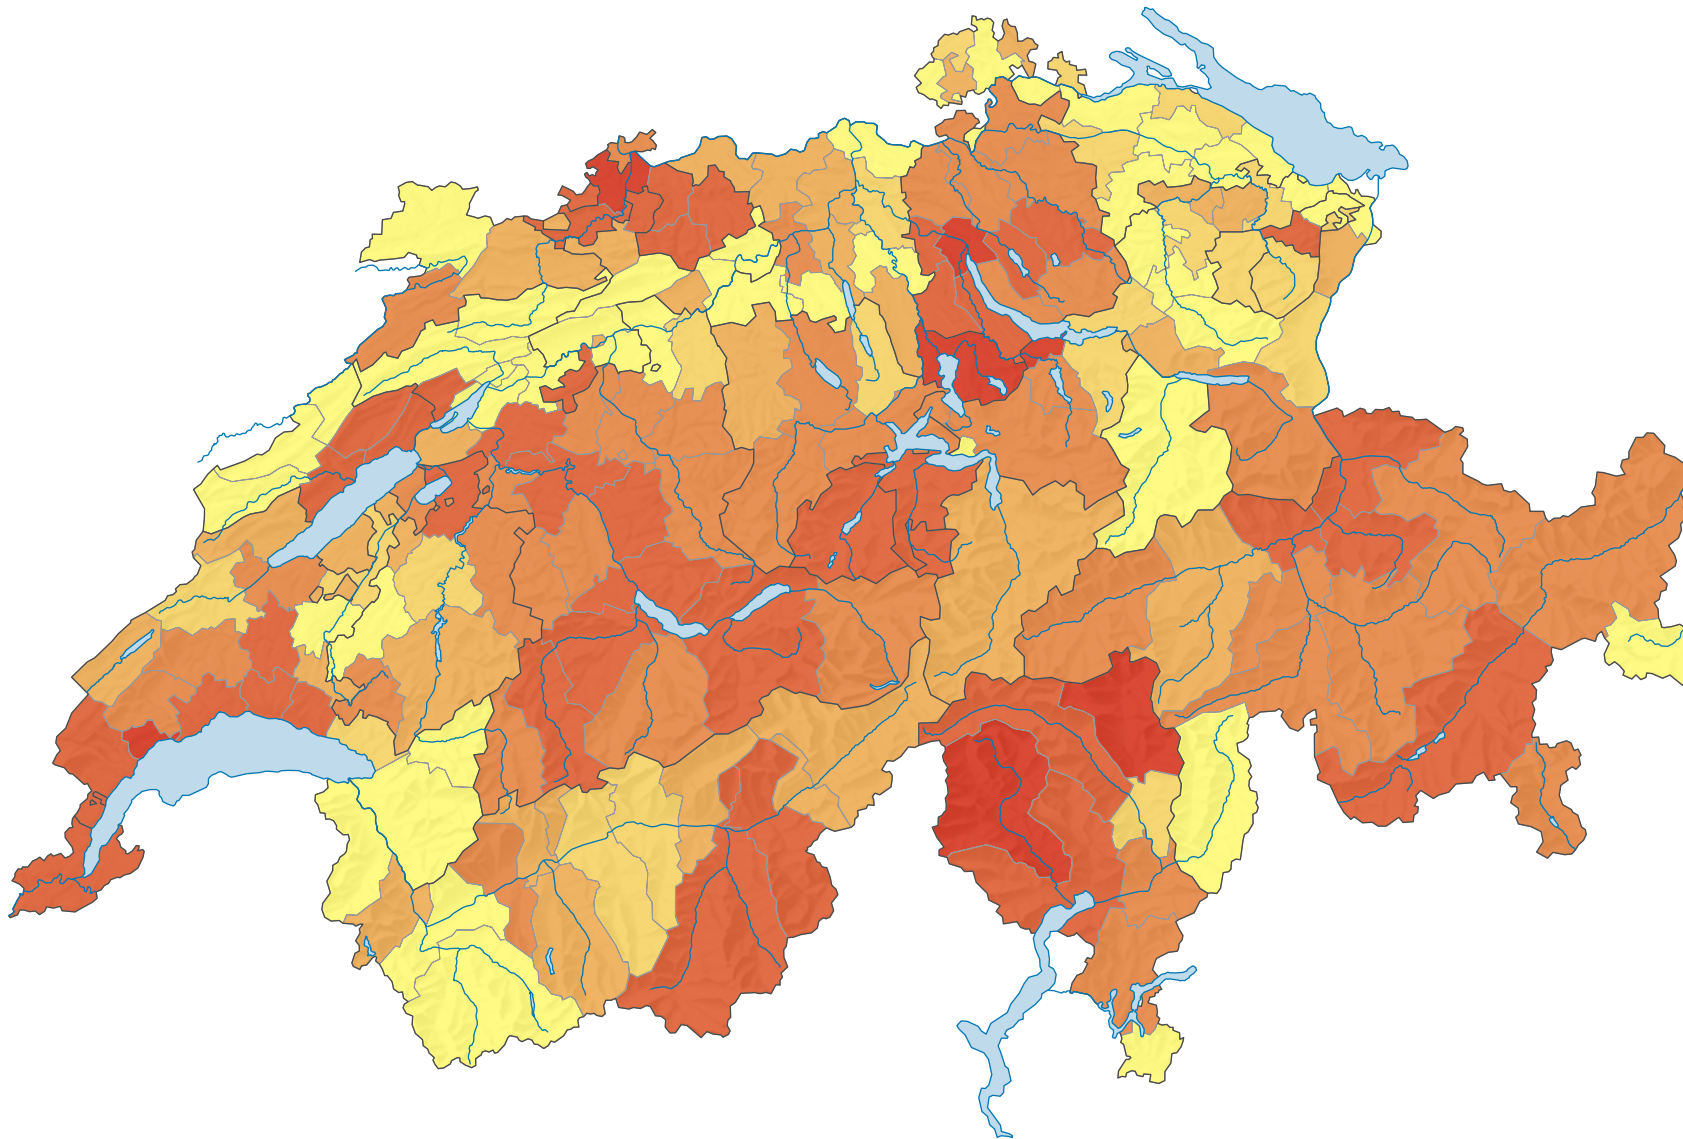

Anteil leer stehender Wohnungen am
Gesamtwohnungsbestand, in %

Schweiz: 1,49

Raumgliederung:
Bezirke