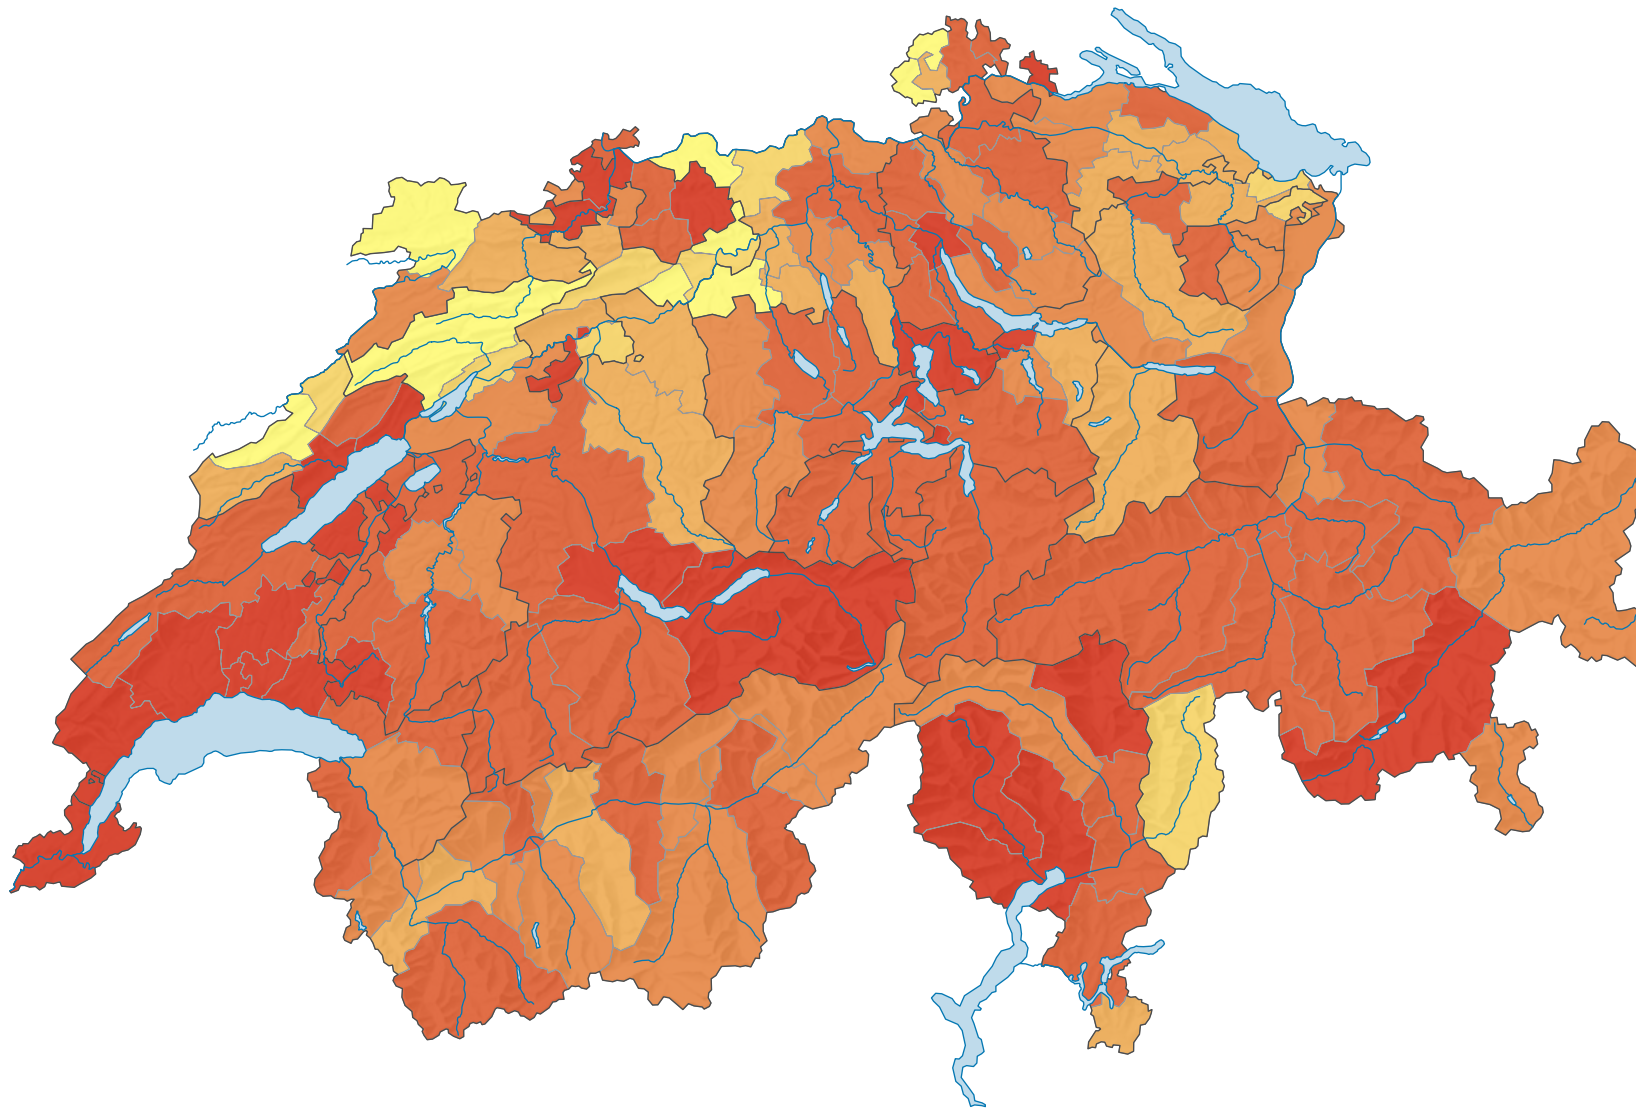

Anteil leer stehender Wohnungen am Gesamtwohnungsbestand, in %

Schweiz: 0,94

0 35 70 km

Raumgliederung:
Bezirke