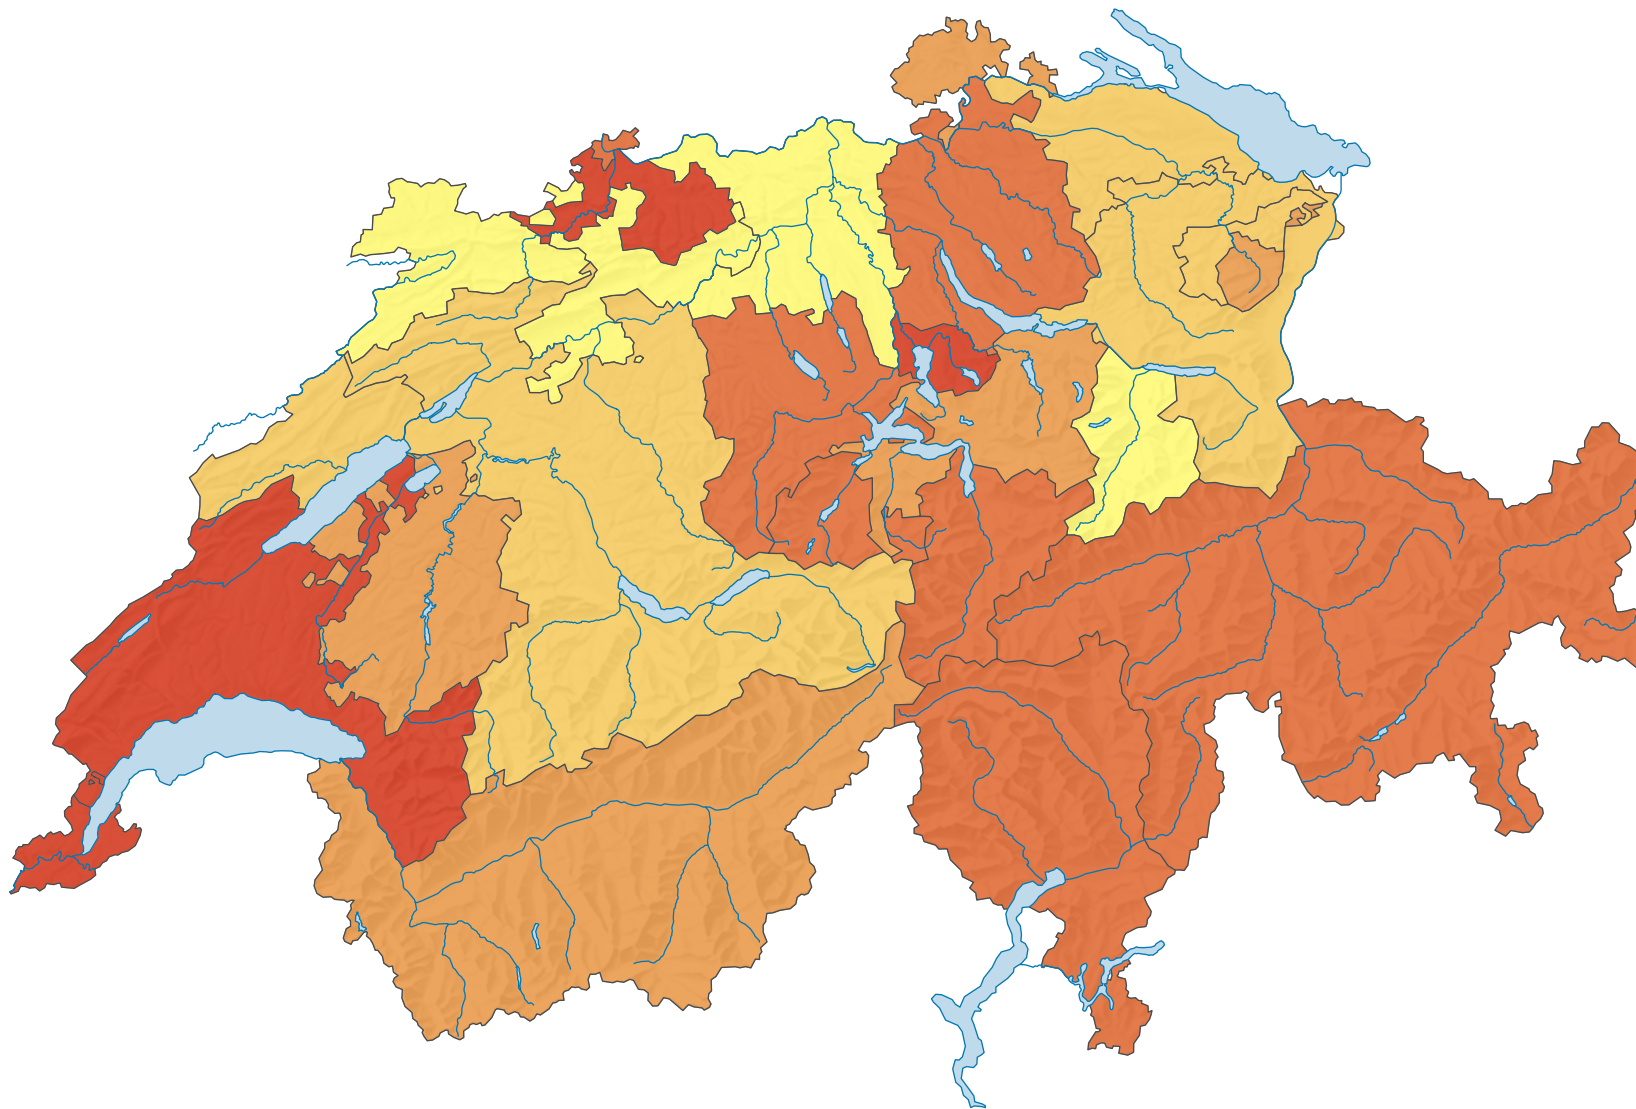

## Anteil leer stehender Wohnungen am Gesamtwohnungsbestand, in %

Schweiz: 0,94

0 35 70 km

Raumgliederung:  
Kantone