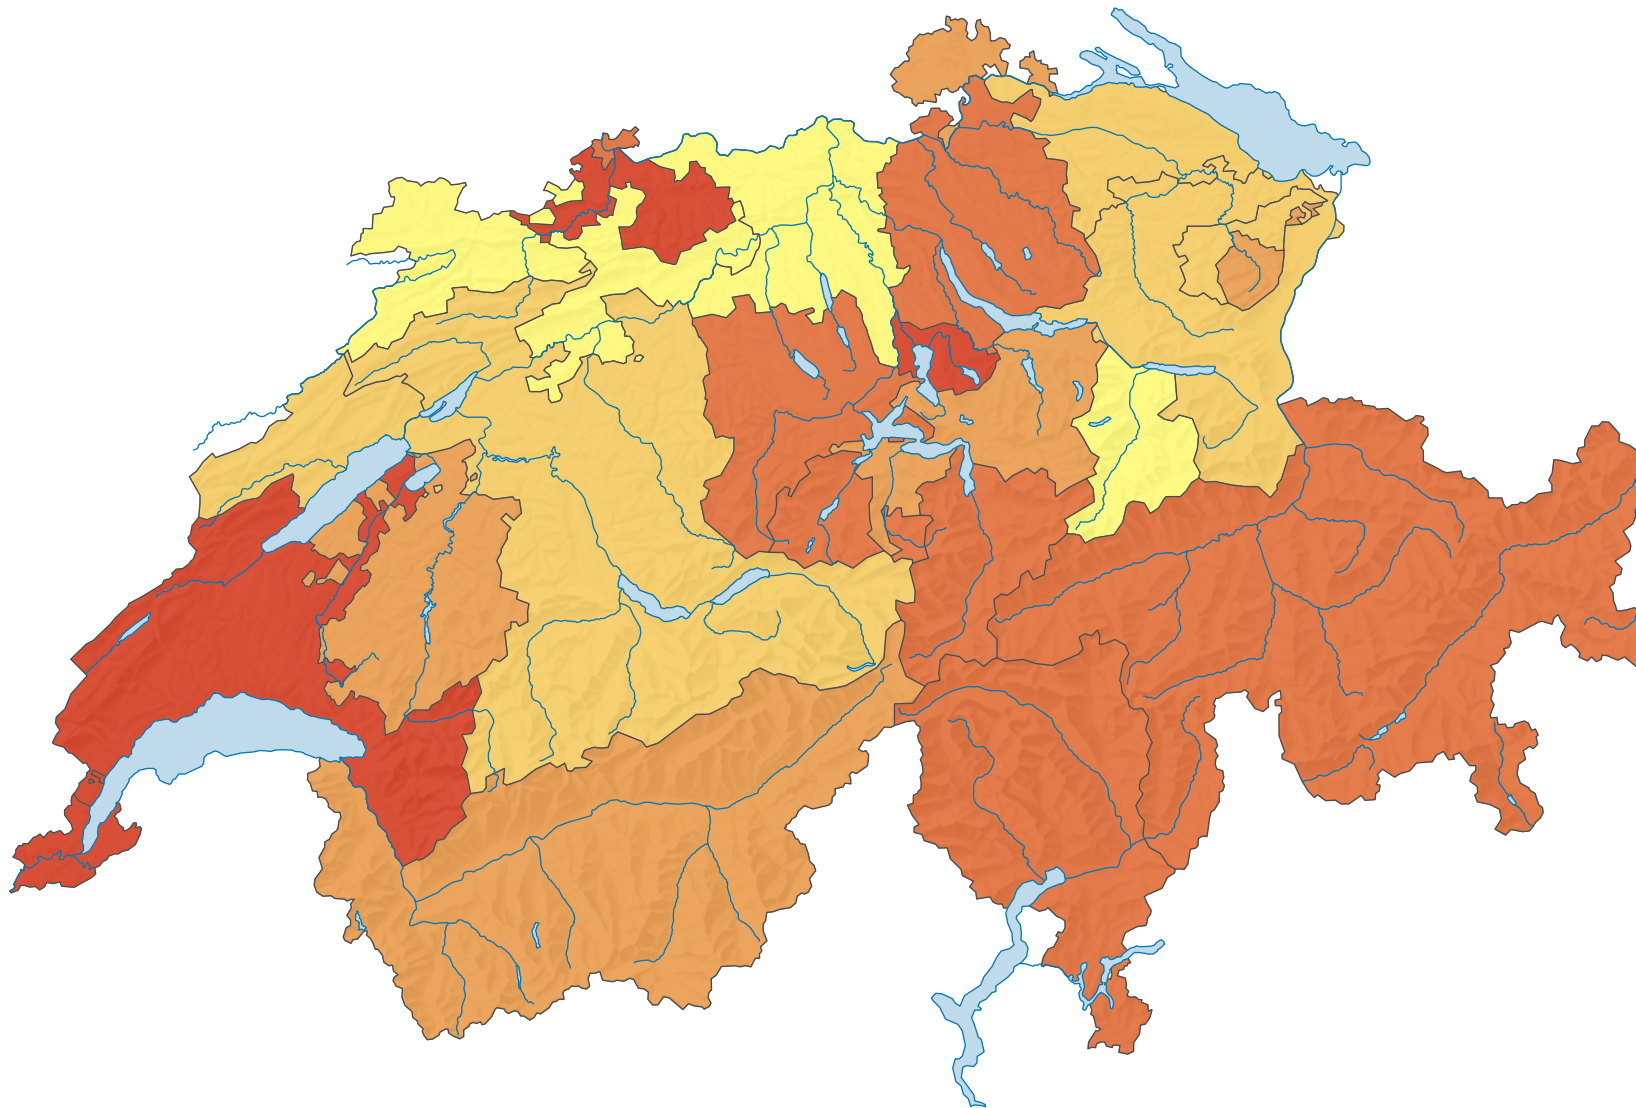

Anteil leer stehender Wohnungen am Gesamtwohnungsbestand, in %

Schweiz: 0,94

0 35 70 km

Raumgliederung:
Kantone