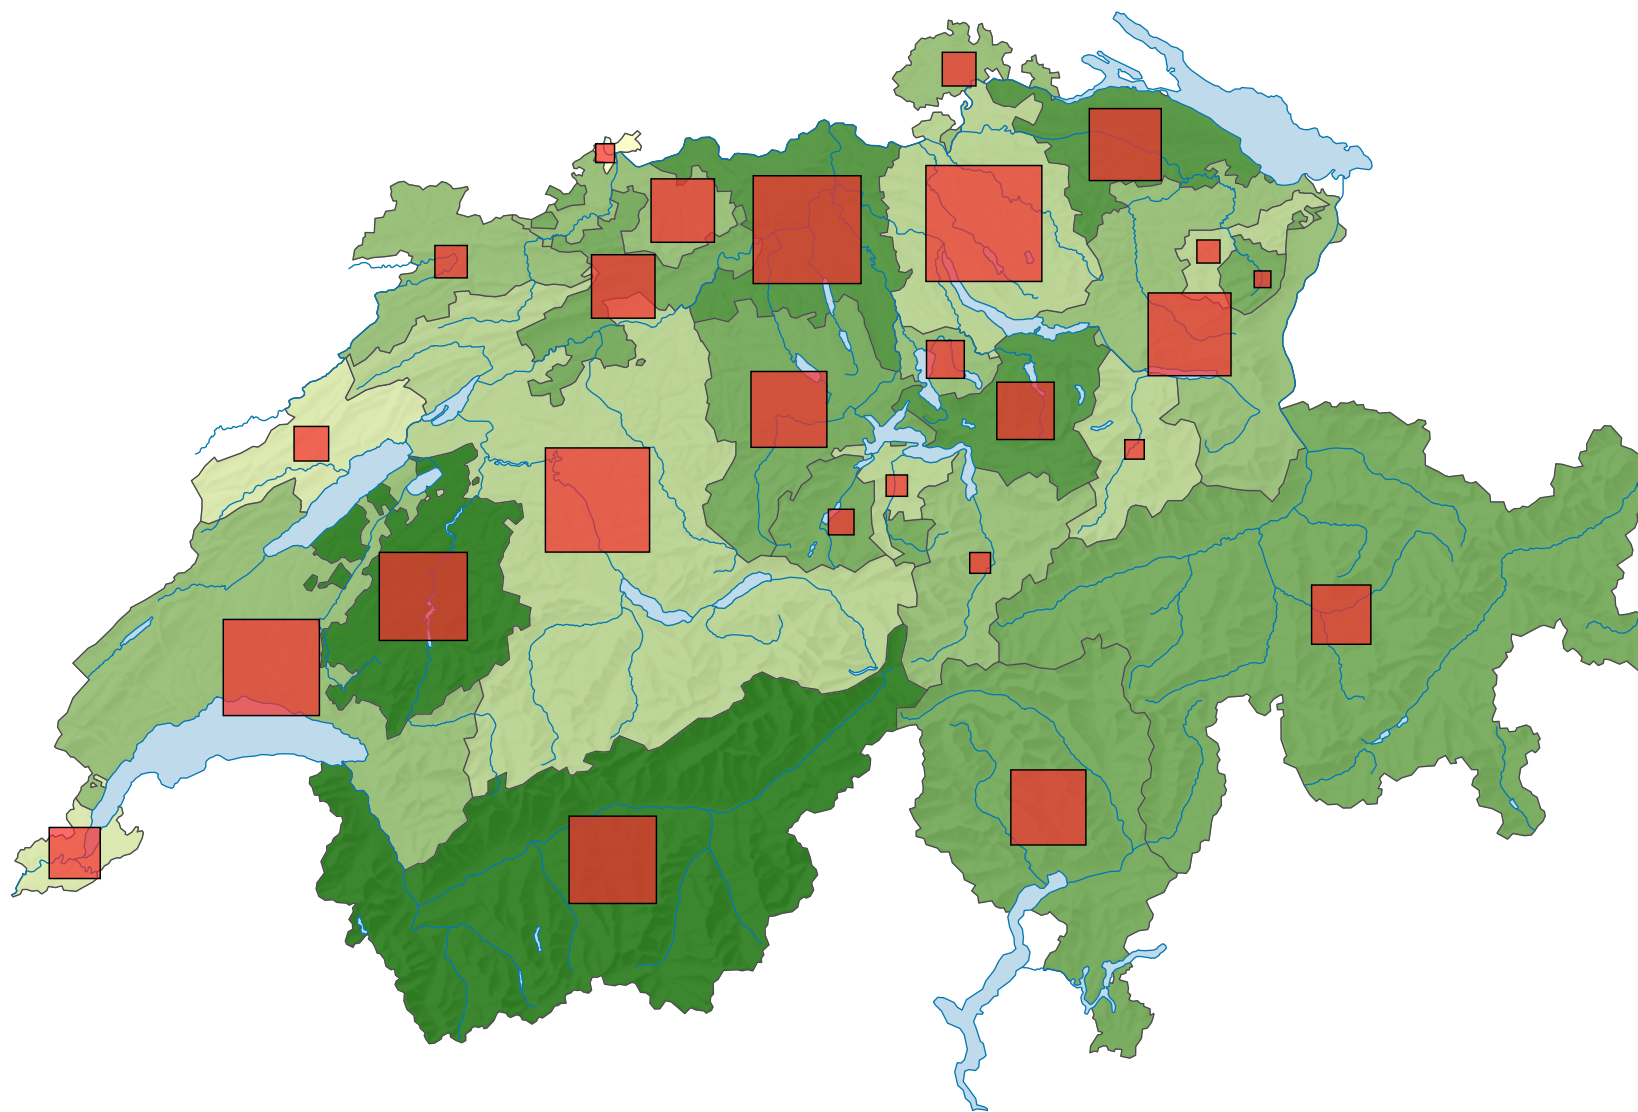

# Nouveaux bâtiments avec logements, en 2009

## Nouveaux bâtiments avec logements pour 1 000 habitants

Suisse: 1,8

## Nouveaux bâtiments avec logements construits cette année

Suisse: 14 166

0 35 70 km

Niveau géographique:  
Cantons