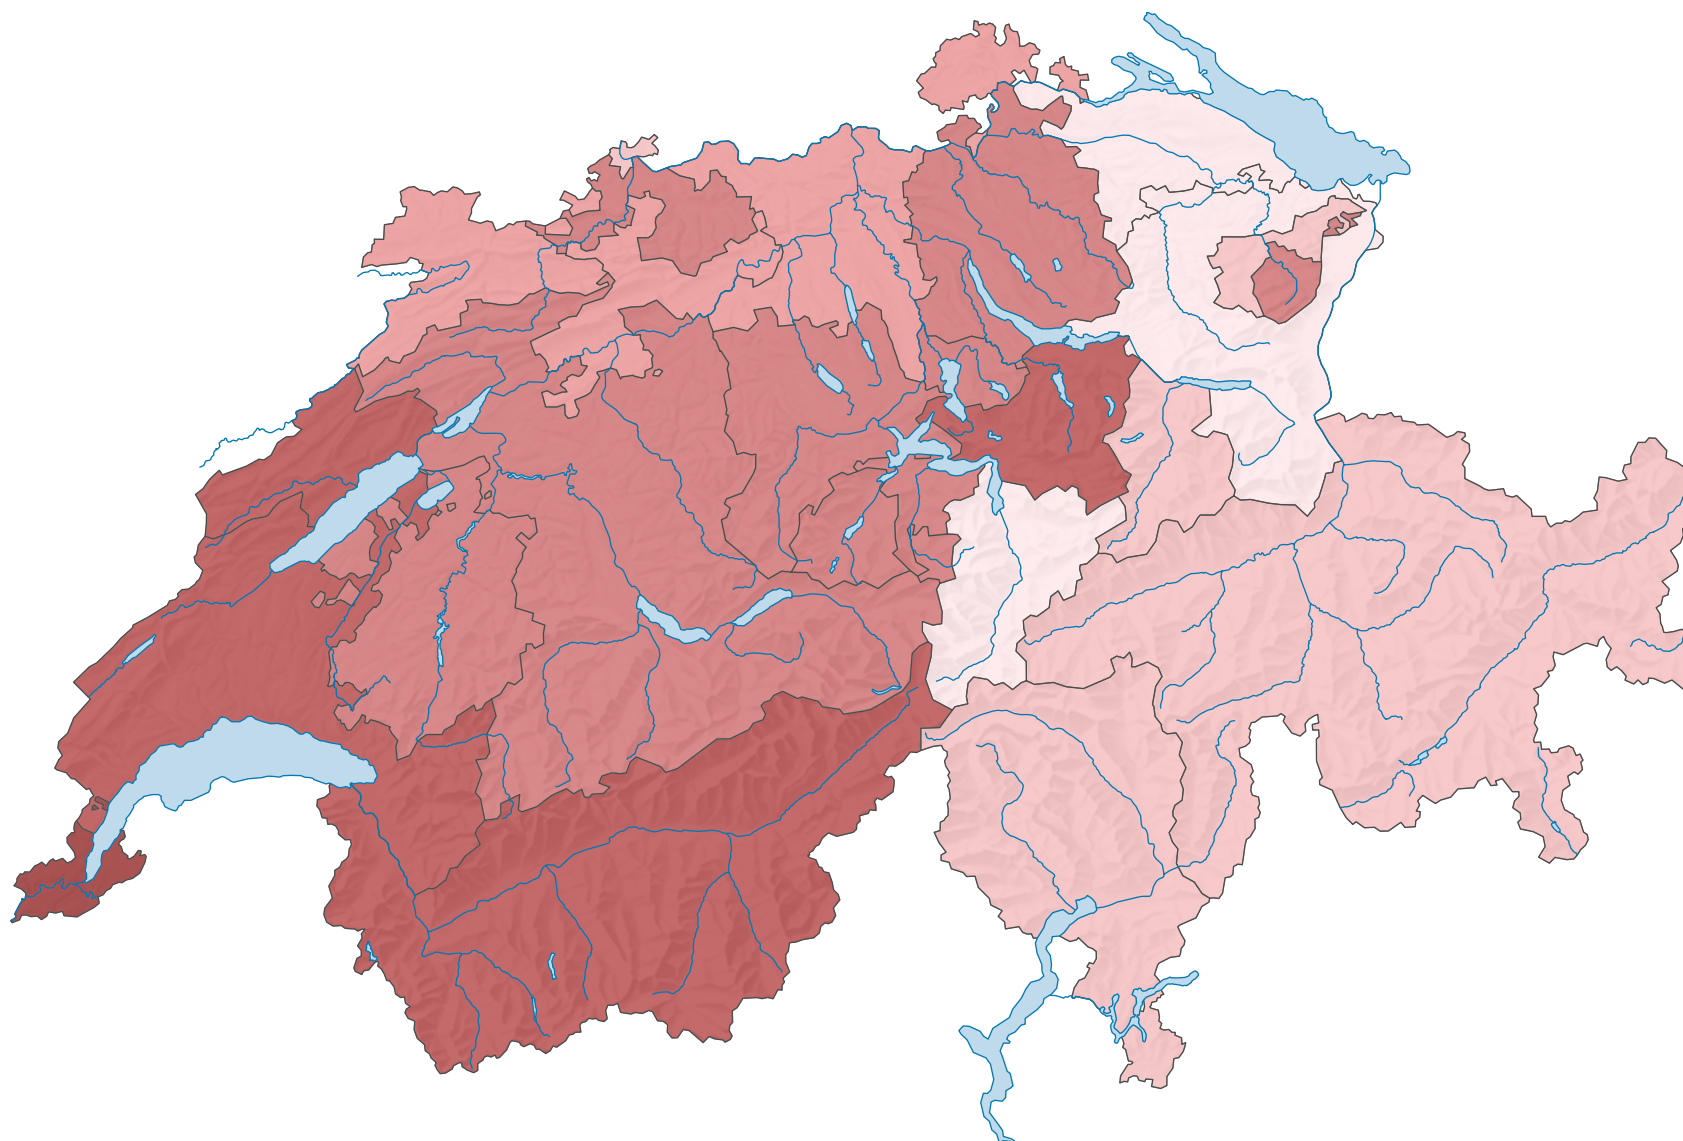

Globale Kosten pro verrechnete Stunde, in Franken

Schweiz: 101

0 25 50 km

Raumgliederung:
Kantone