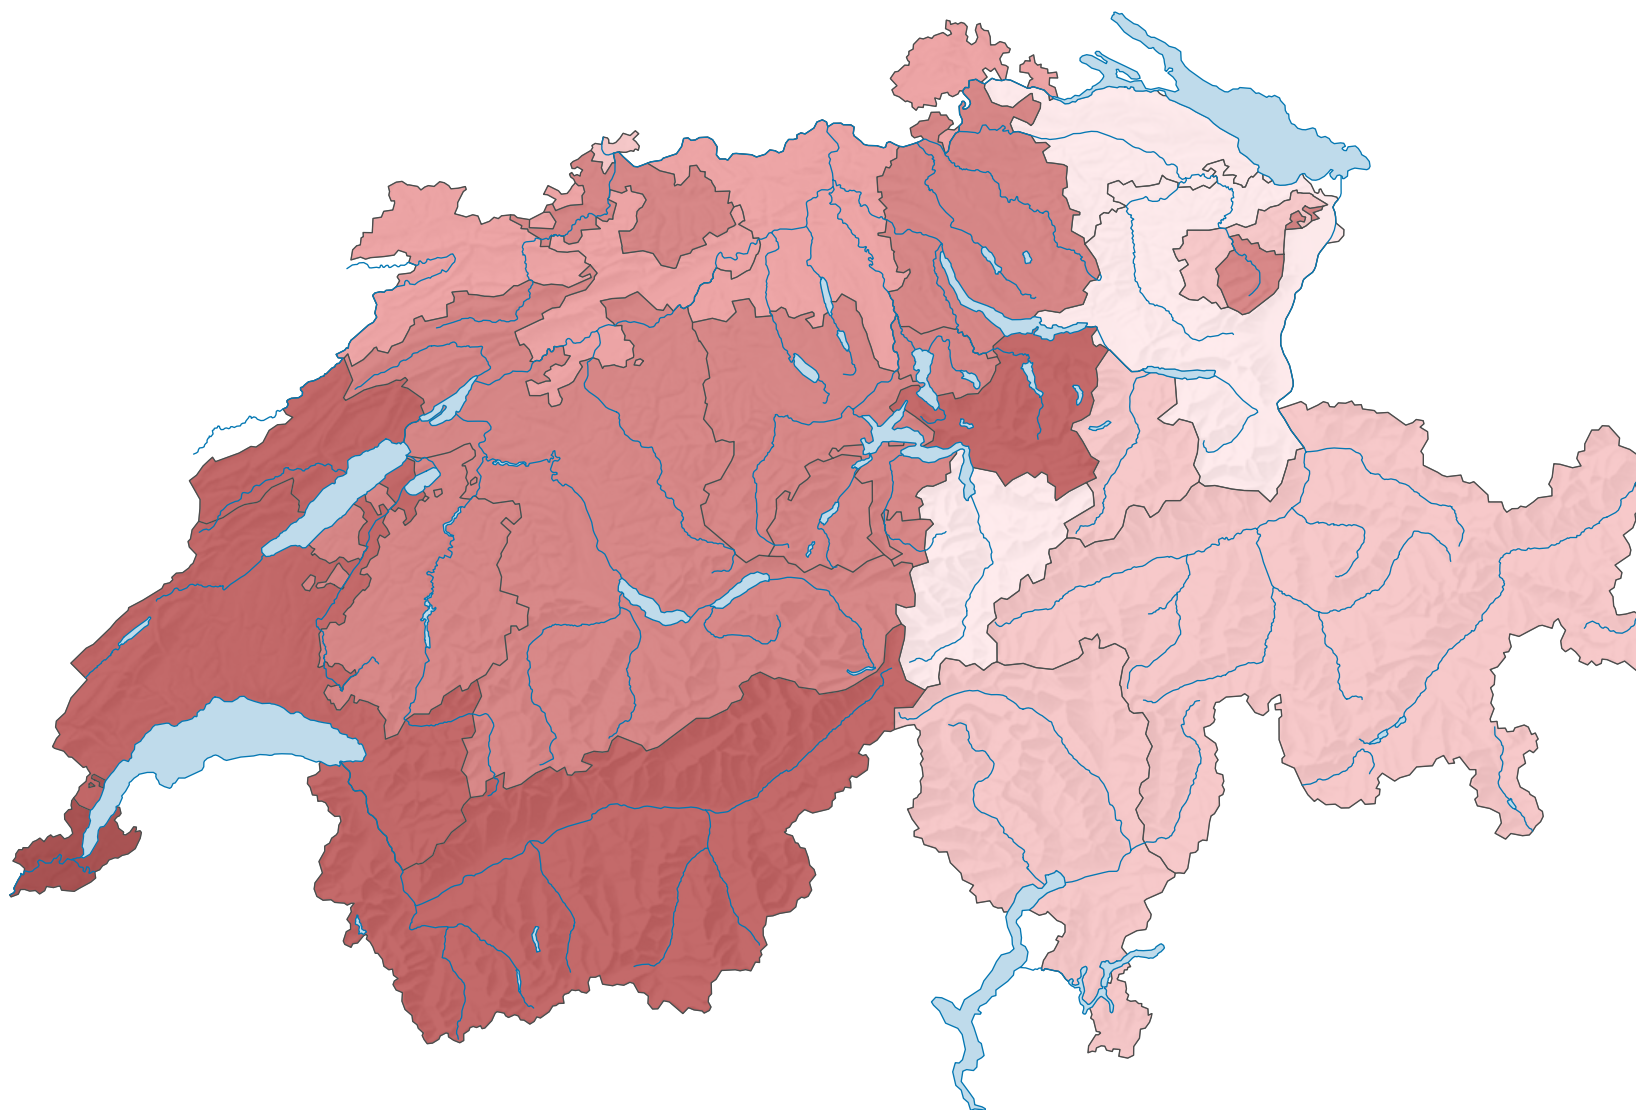

Globale Kosten pro verrechnete Stunde, in Franken

Schweiz: 101

0 35 70 km

Raumgliederung:
Kantone