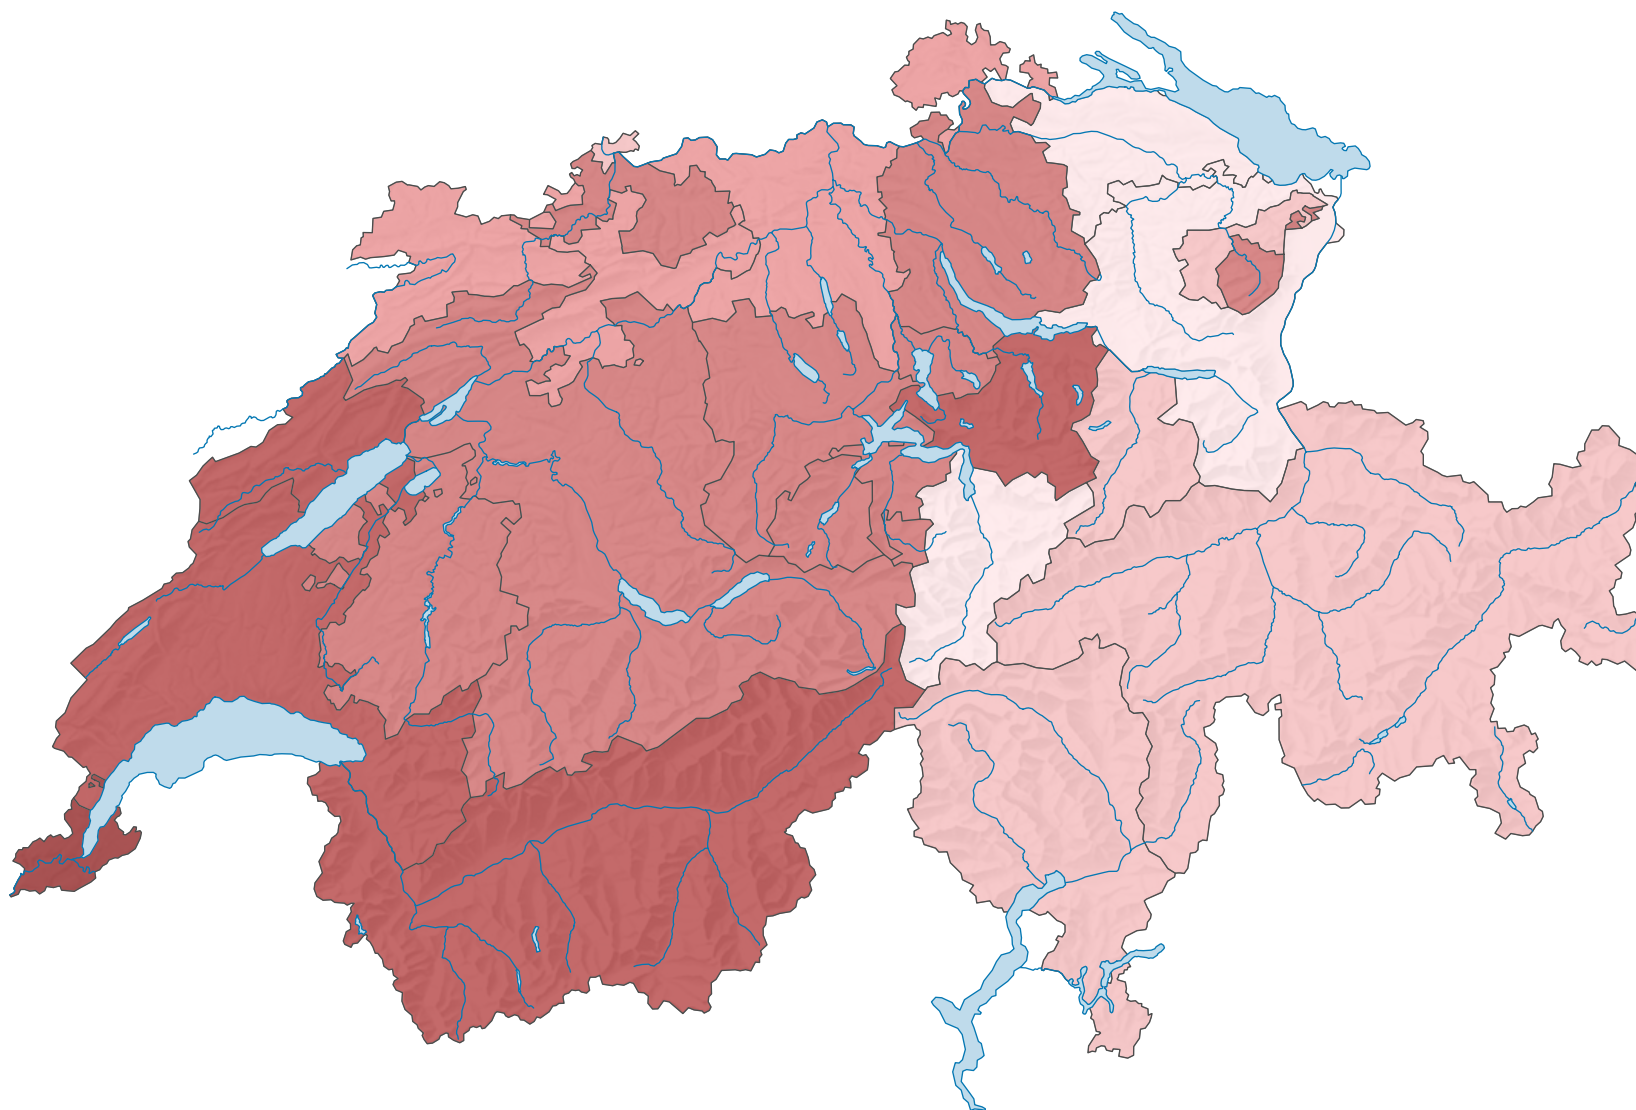

## Globale Kosten pro verrechnete Stunde, in Franken

Schweiz: 101

0 35 70 km

Raumgliederung:  
Kantone