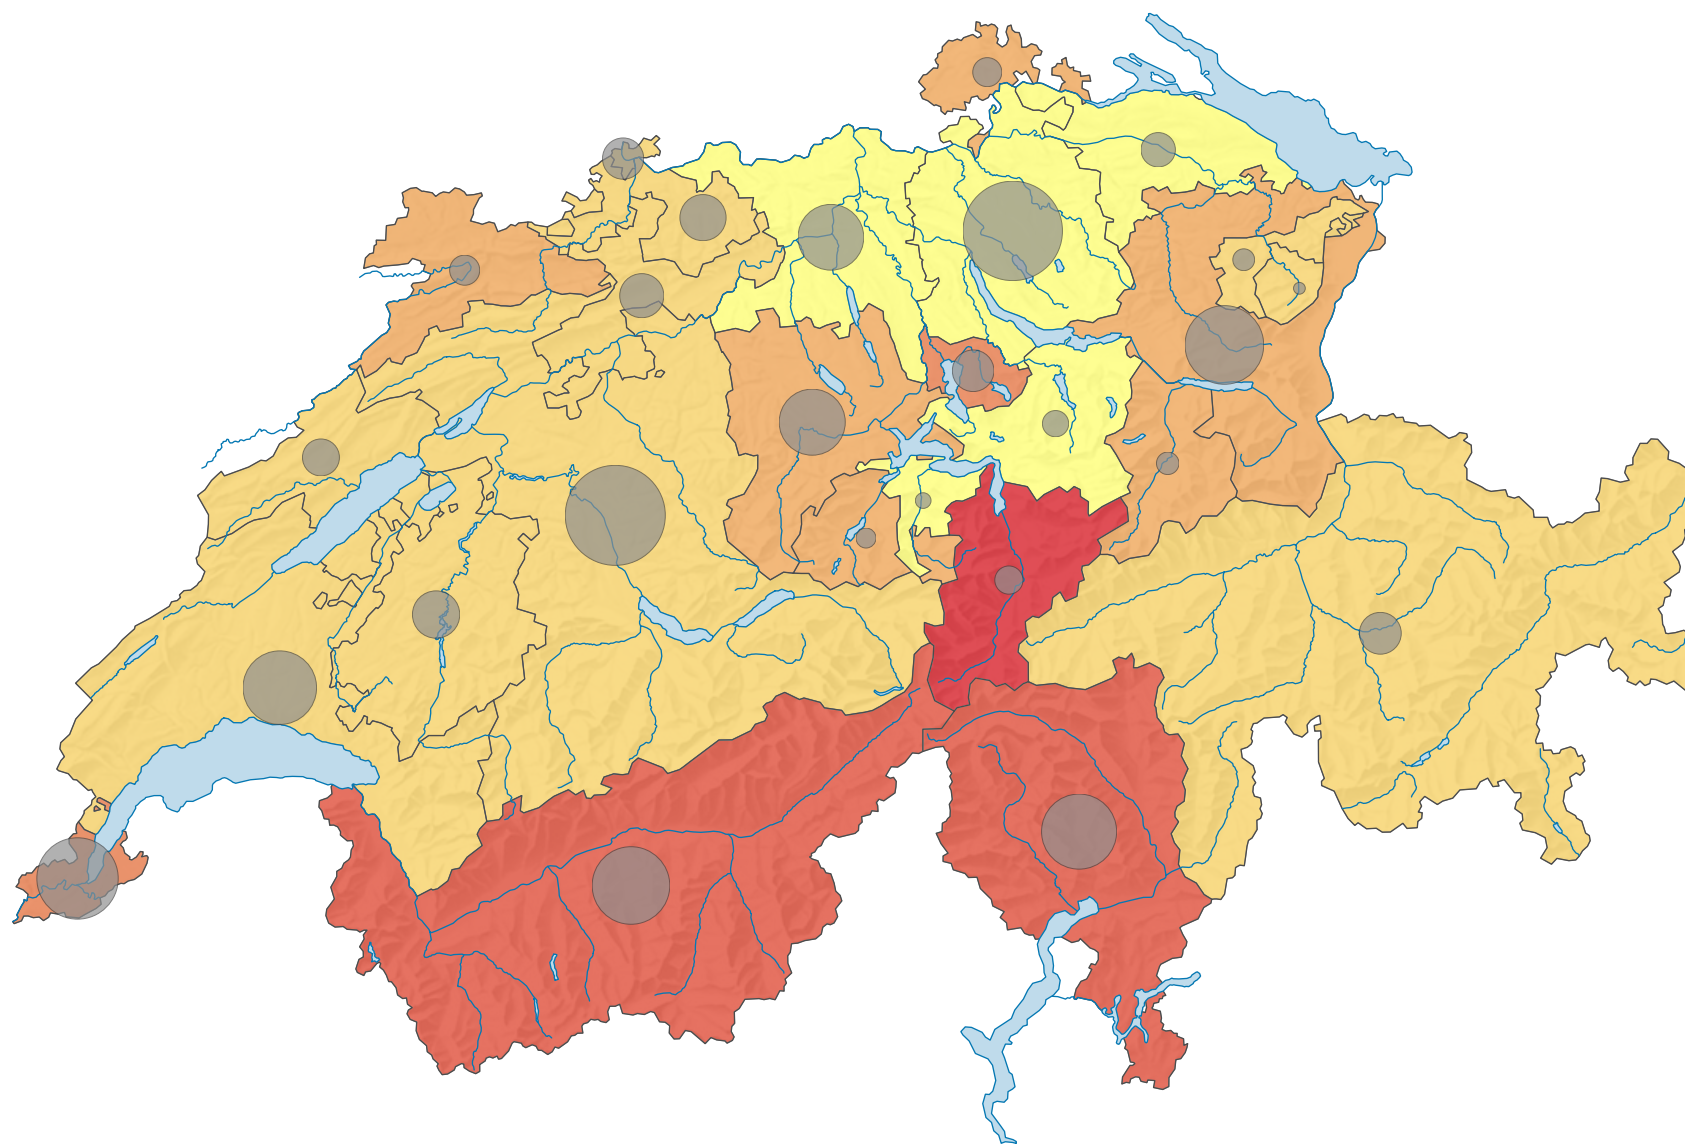

Im Strassenverkehr schwer verunfallte Personen*, 2009

Schwer verunfallte Personen* pro 10 000 Einwohner**

Schweiz: 6,5

Anzahl im Strassenverkehr schwer verunfallter Personen*

Schweiz: 5 057

* schwer verletzte und getötete Personen

** mittlere Wohnbevölkerung

0 25 50 km

Raumgliederung:
Kantone