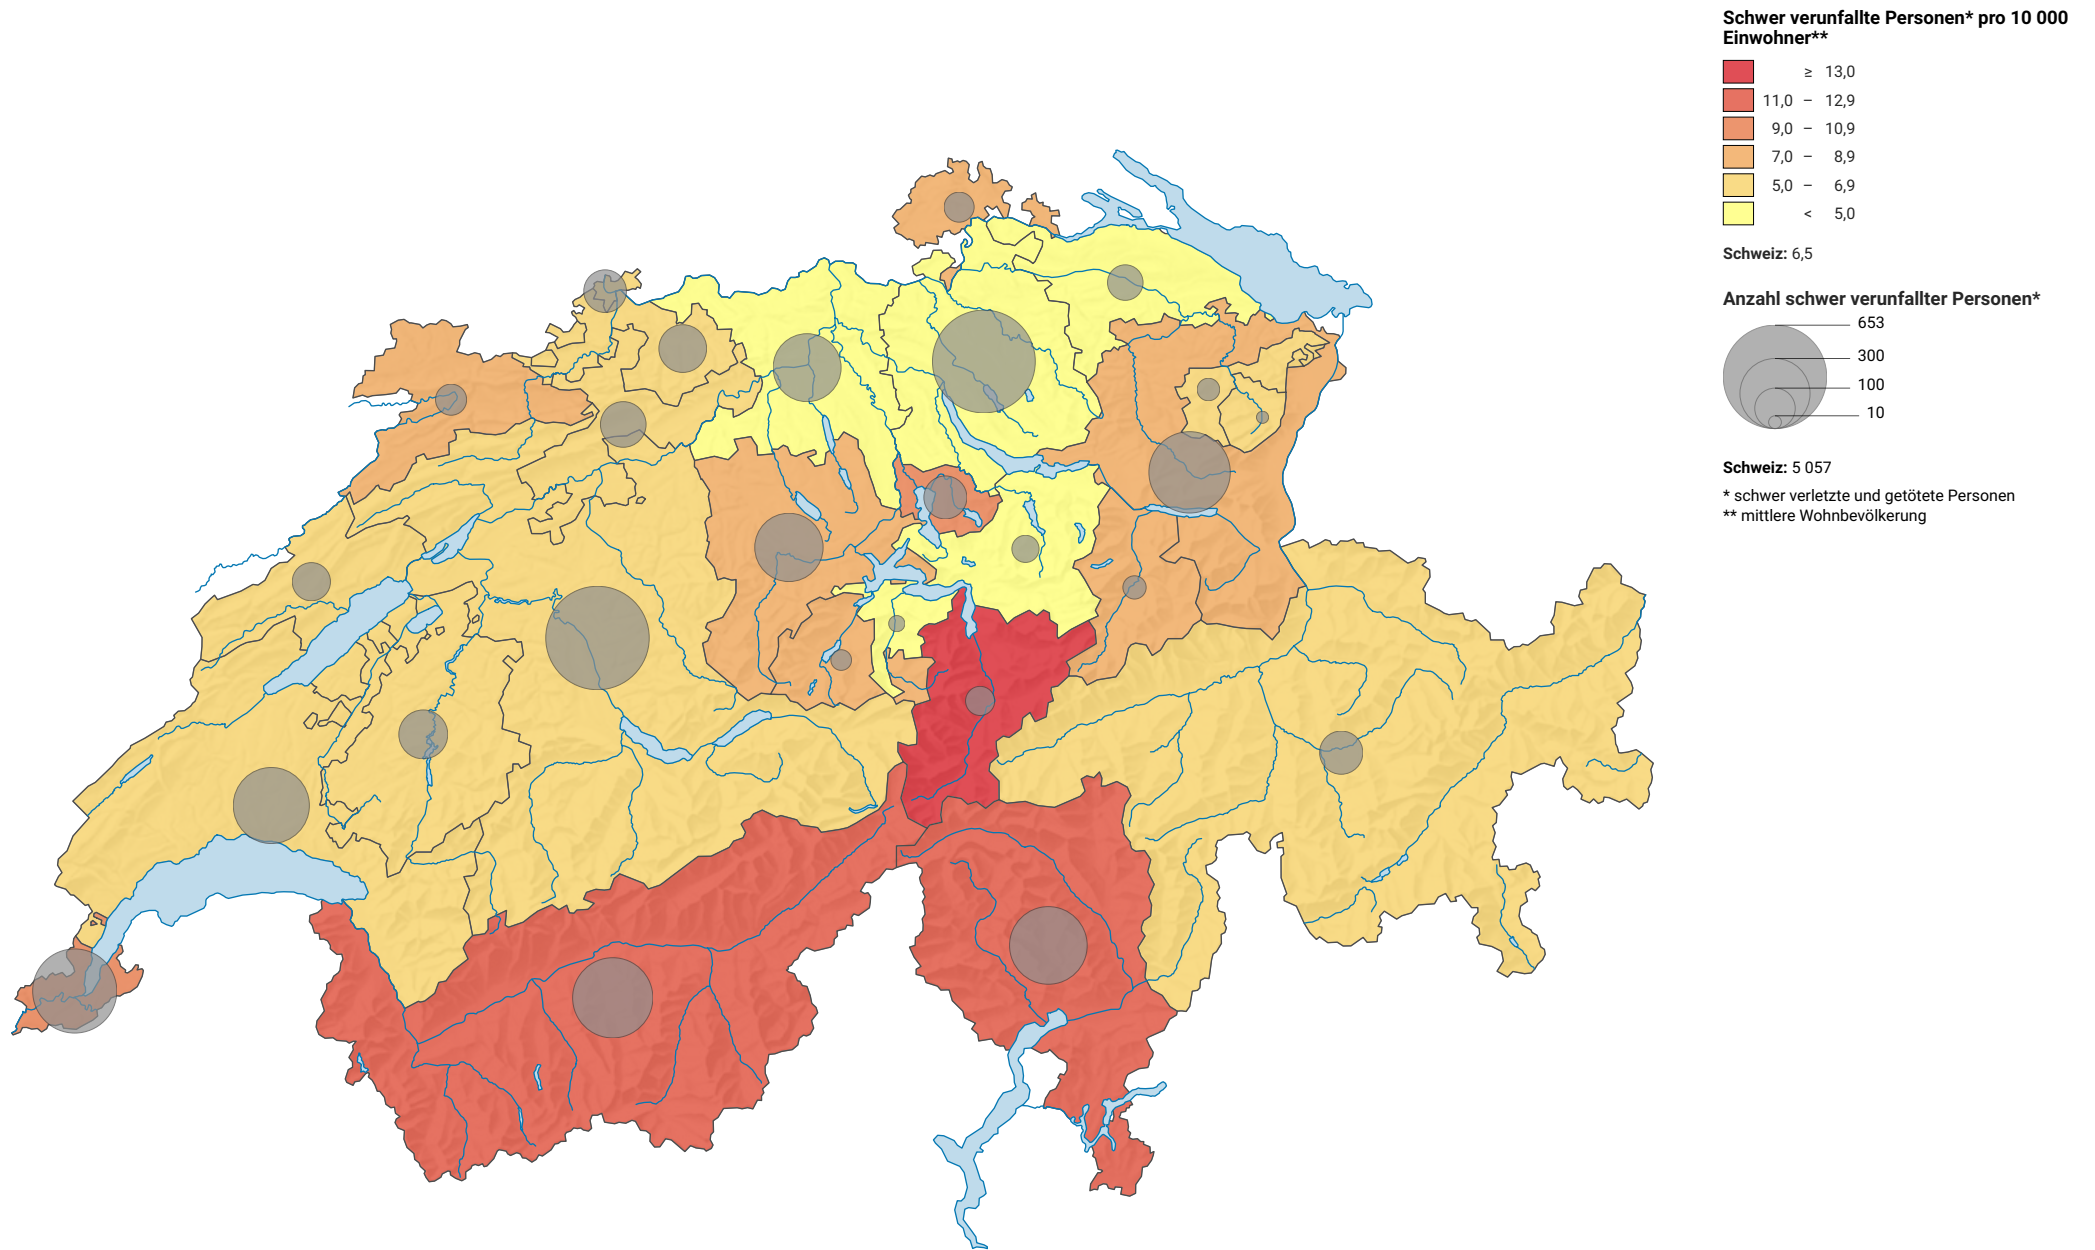

Im Strassenverkehr schwer verunfallte Personen*, 2009

0 35 70 km

Raumgliederung:
Kantone