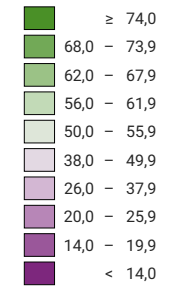

Ja-Stimmenanteil, in %

Schweiz: 27,3

0 35 70 km

Raumgliederung:
Kantone