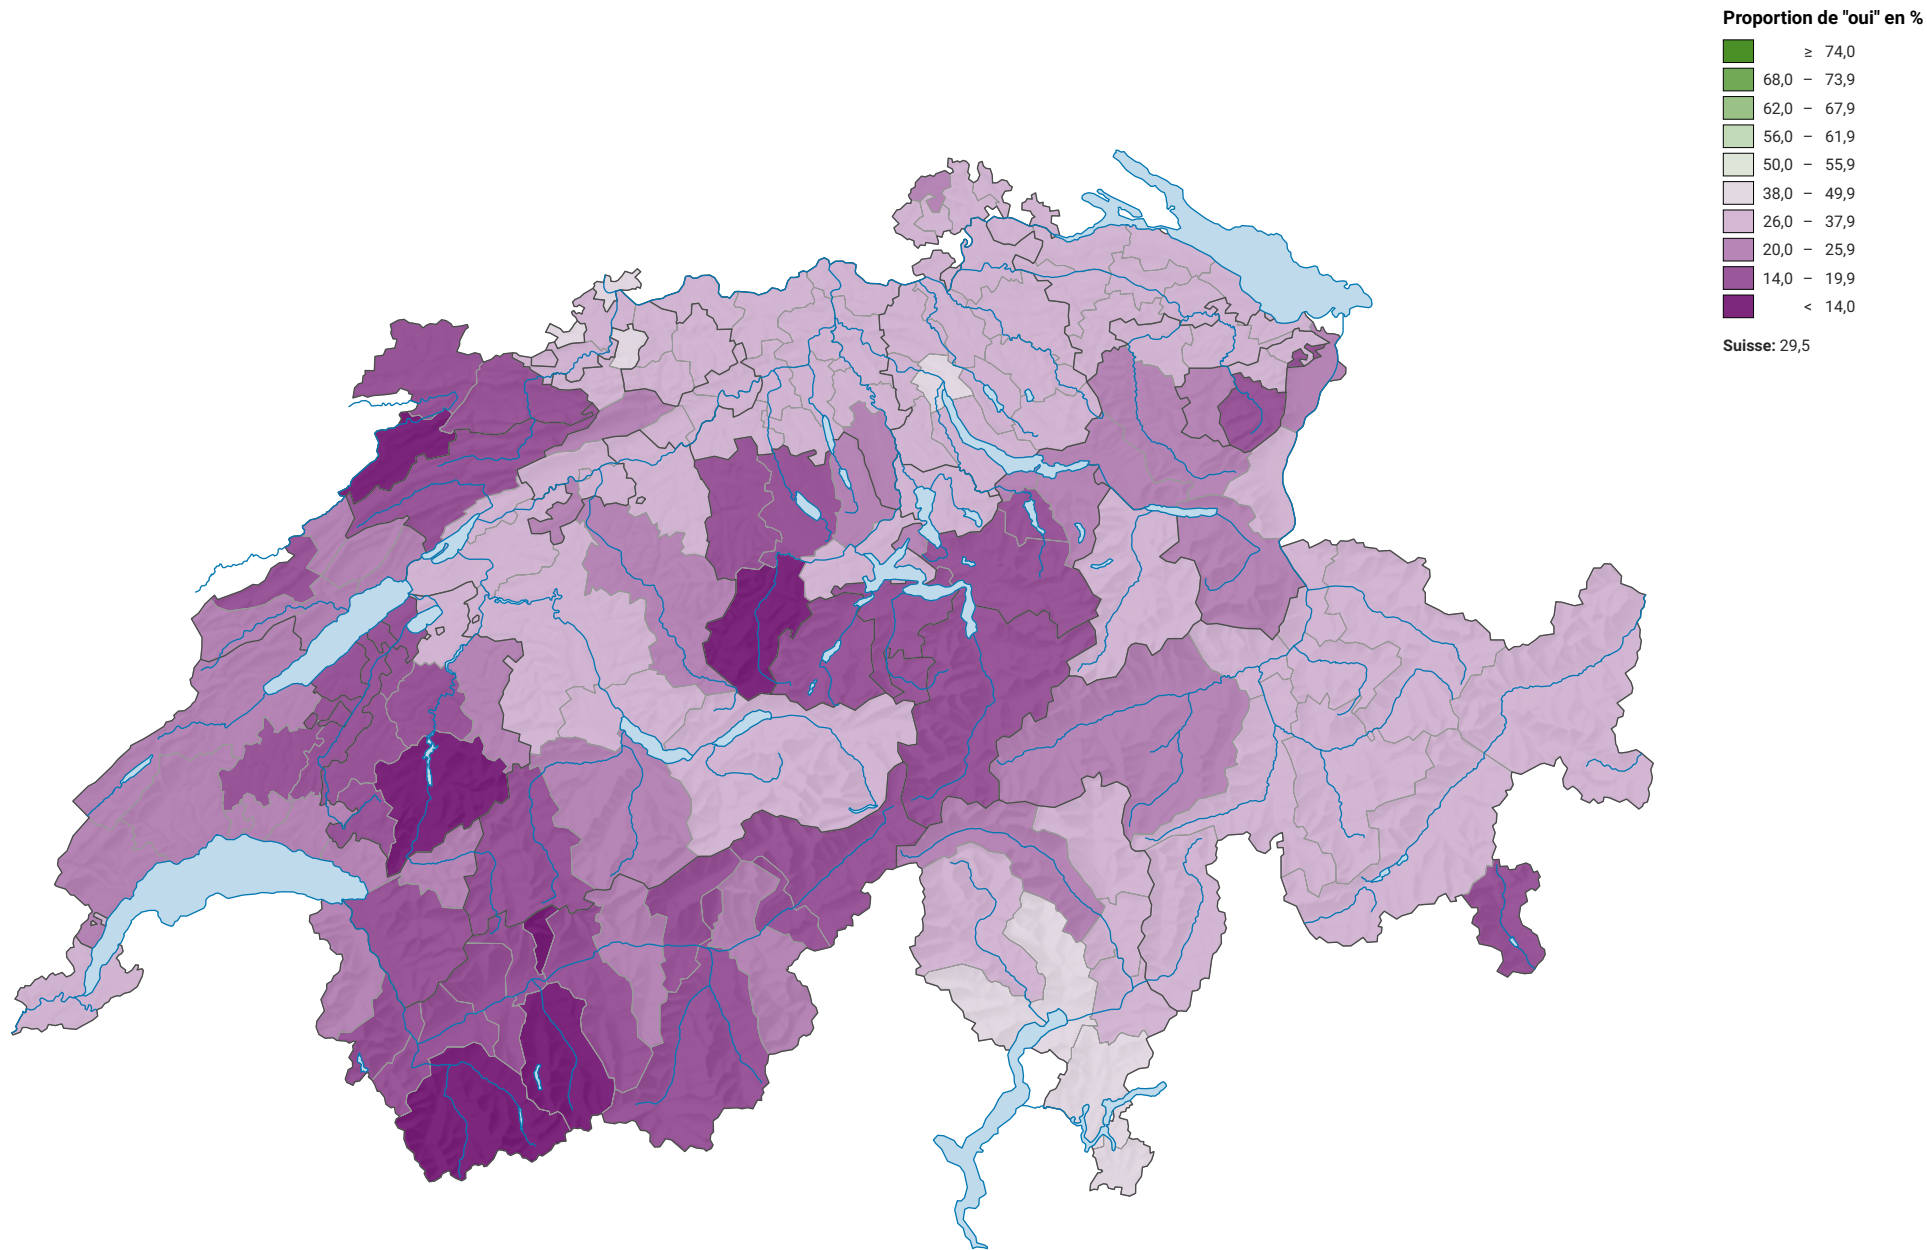

Initiative populaire «Contre les mauvais traitements envers les animaux et pour une meilleure protection juridique de ces derniers»

0 35 70 km

Niveau géographique:
Districts