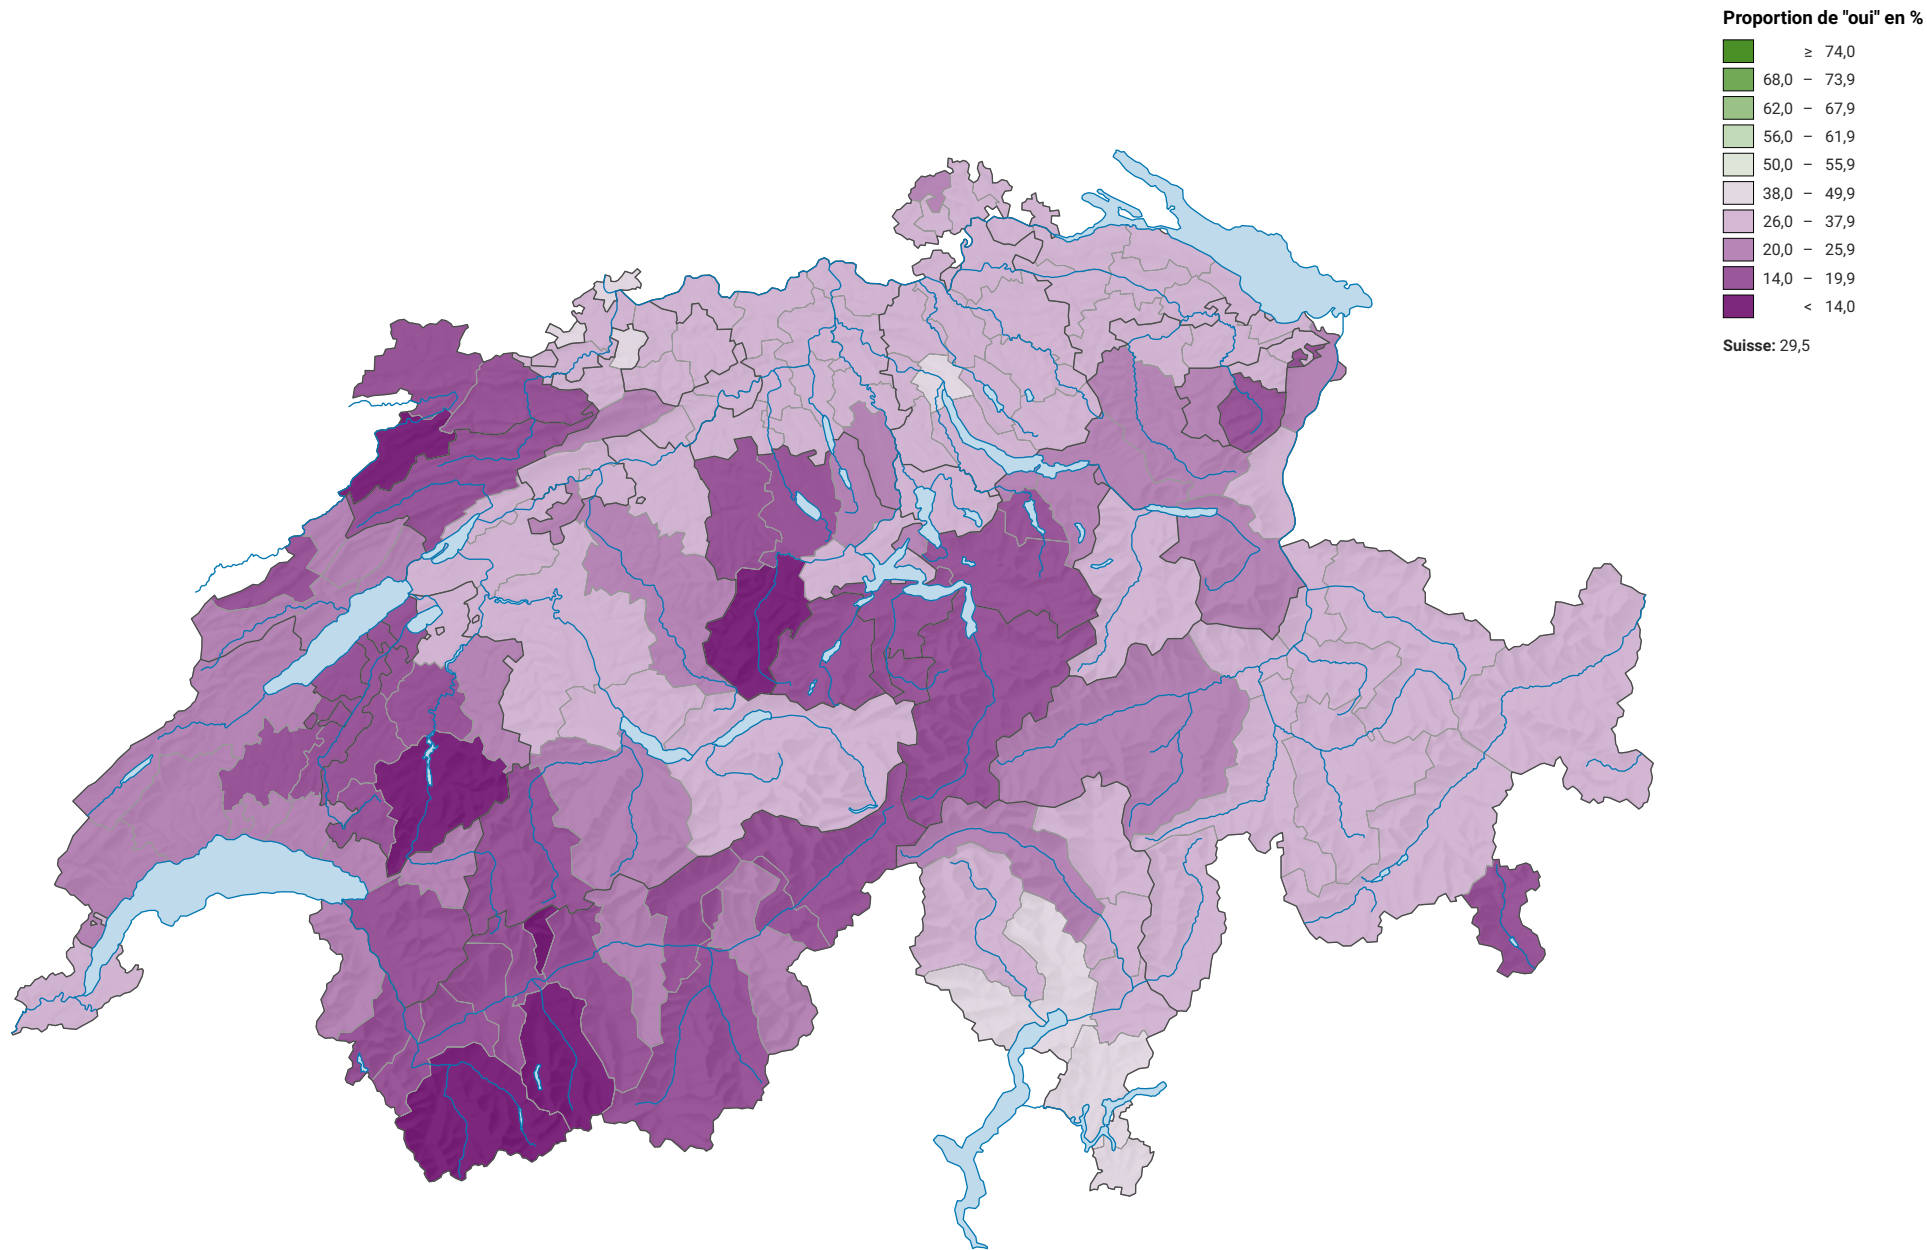

# Initiative populaire «Contre les mauvais traitements envers les animaux et pour une meilleure protection juridique de ces derniers»

0 35 70 km

Niveau géographique:  
Districts