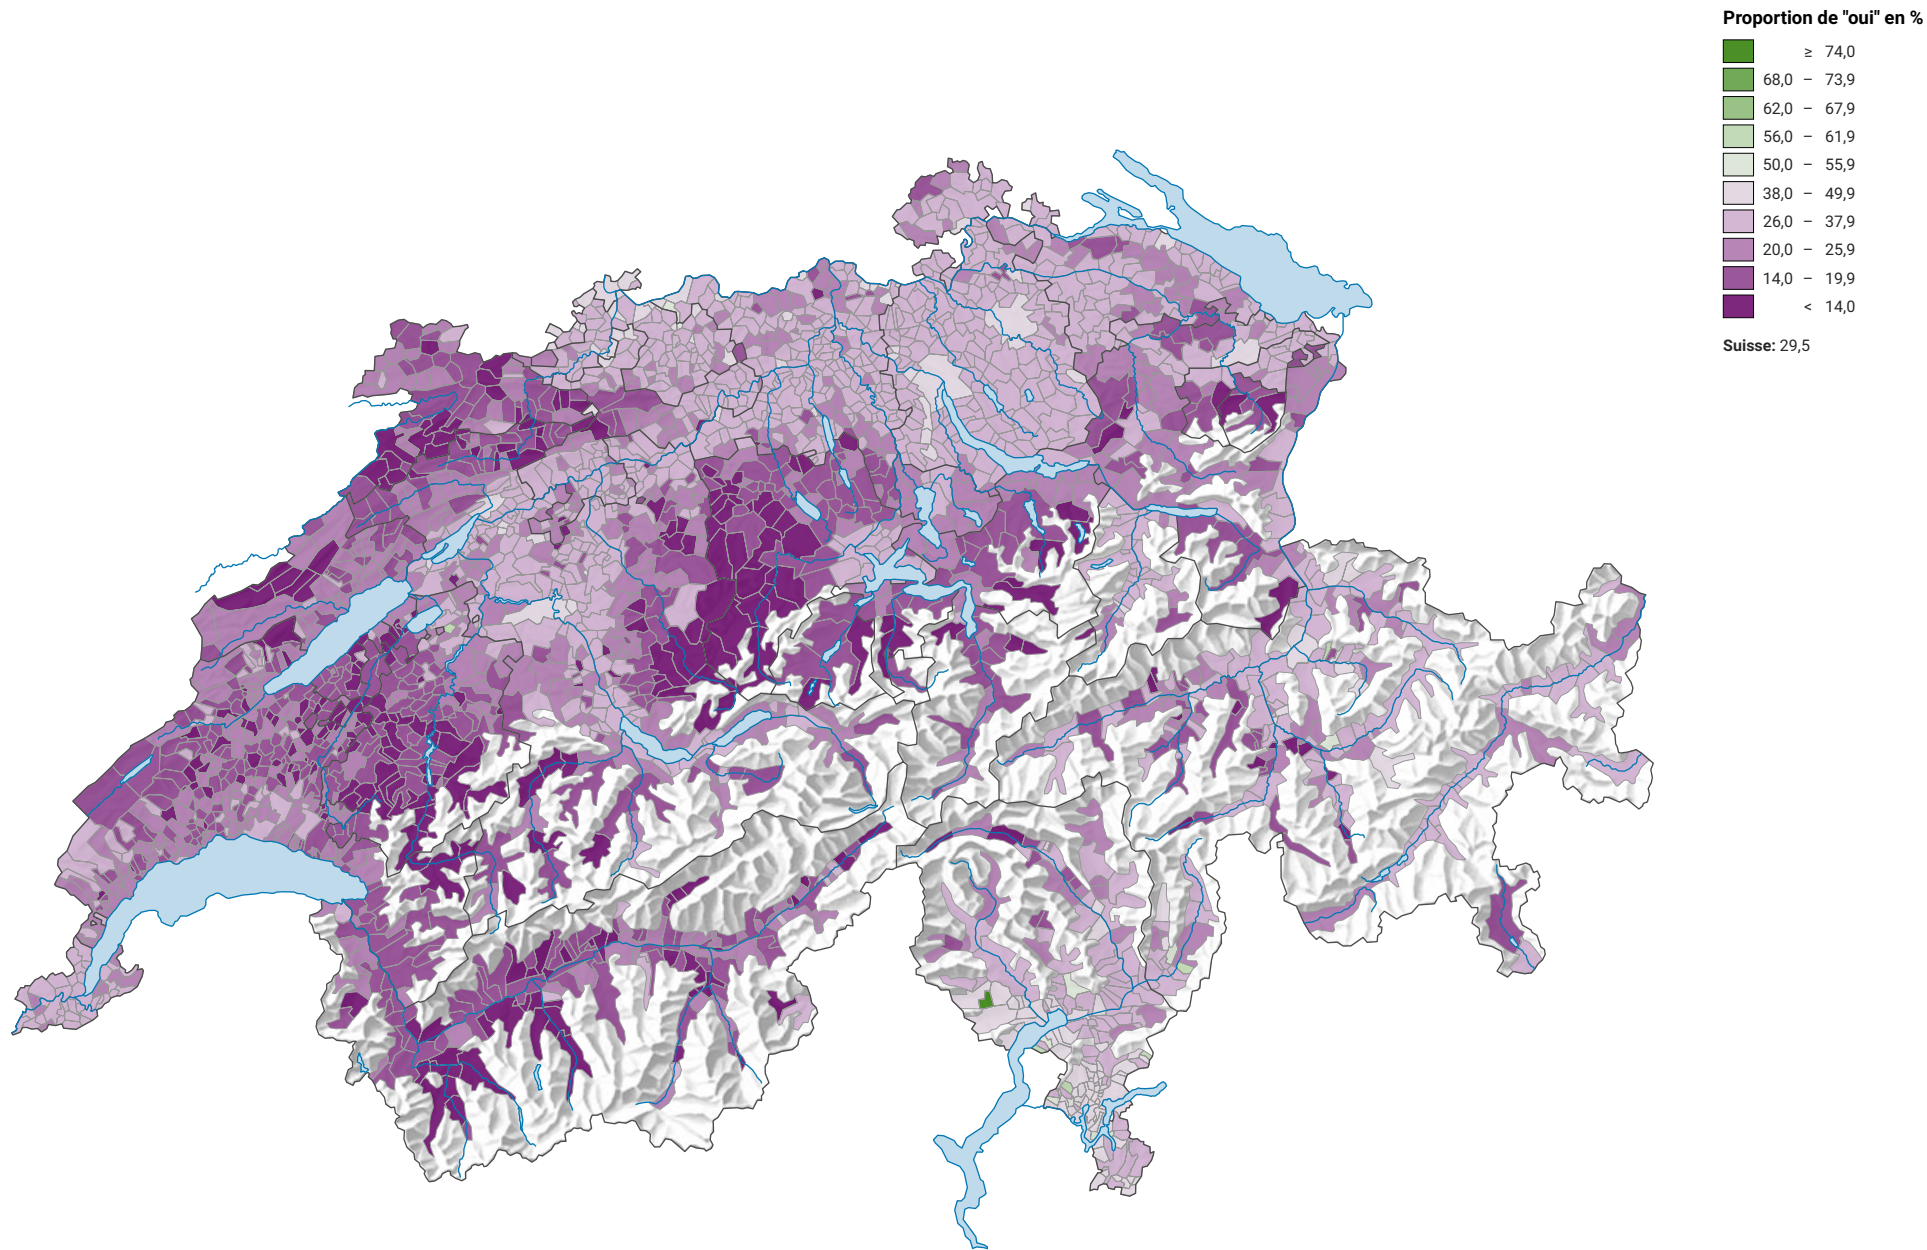

Initiative populaire «Contre les mauvais traitements envers les animaux et pour une meilleure protection juridique de ces derniers»

0 35 70 km

Niveau géographique:
Communes (politique)