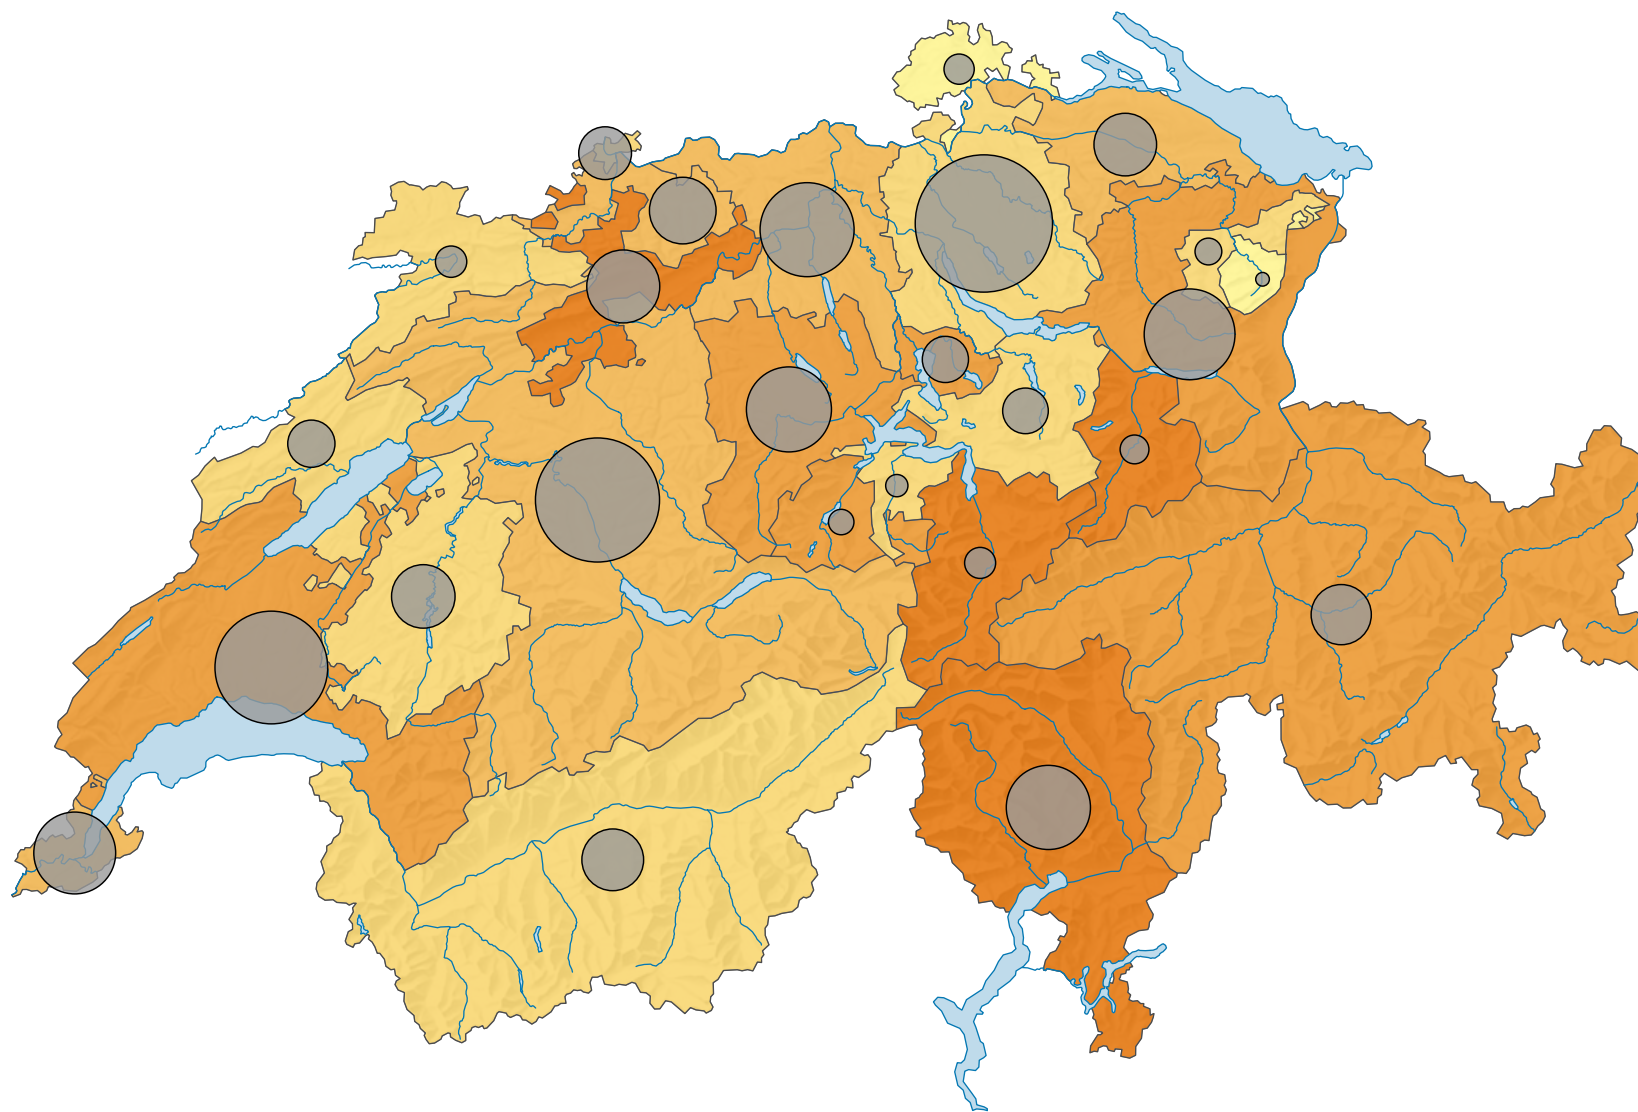

Im Strassenverkehr verunfallte Personen*, 2009

Verunfallte Personen* pro 10 000 Einwohner

Schweiz: 32,7

Anzahl verunfallter Personen*

Schweiz: 25 479

* verletzte und getötete Personen

0 35 70 km

Raumgliederung:
Kantone