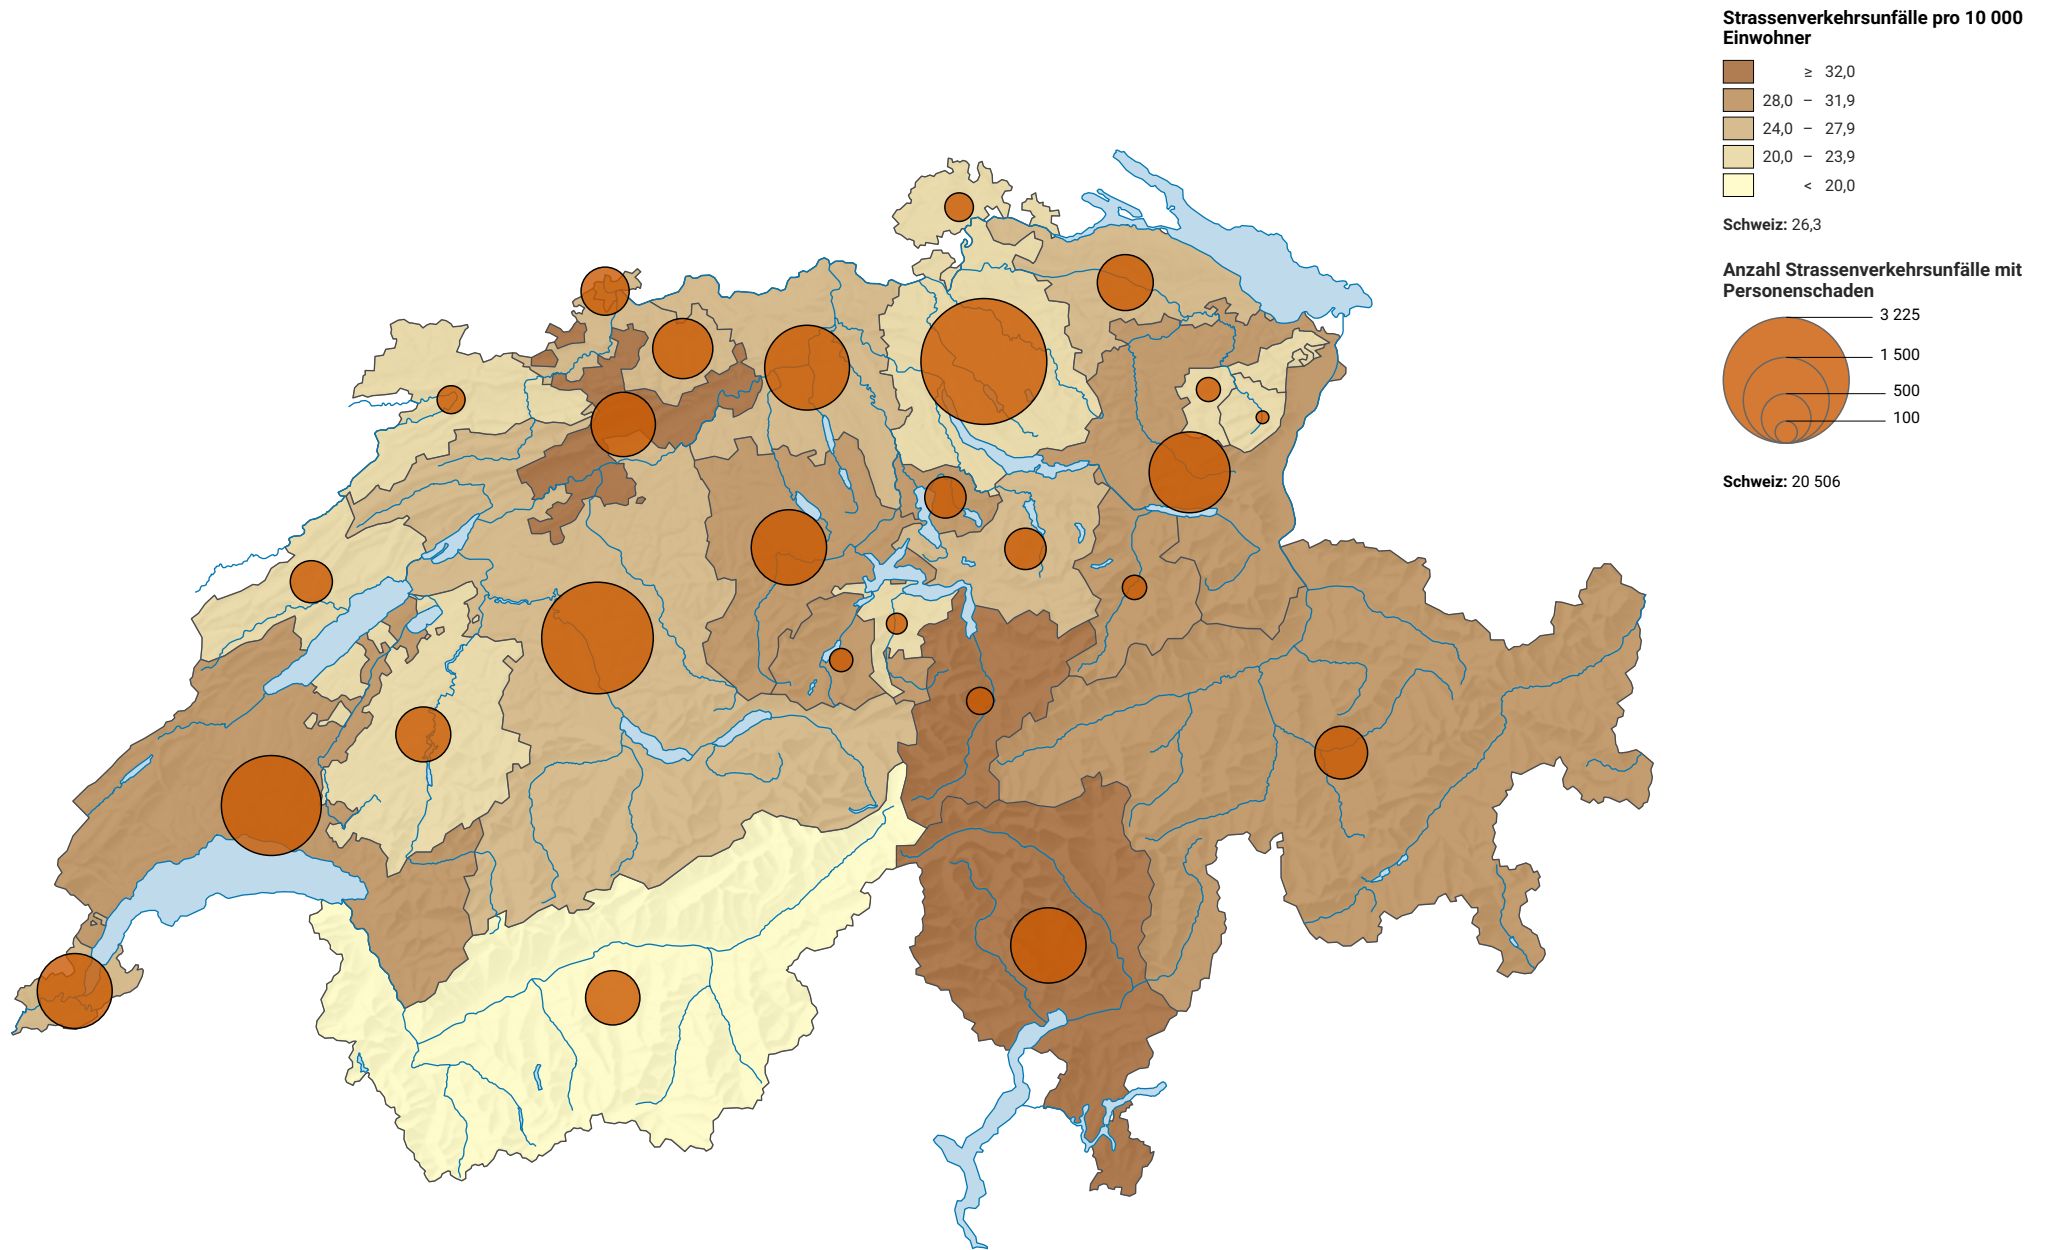

Strassenverkehrsunfälle mit Personenschaden, 2009

0 35 70 km

Raumgliederung:
Kantone