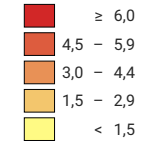

Anteil der Arbeitslosen an der Erwerbsbevölkerung*, in %

Schweiz: 3,7

Arbeitslose

Schweiz: 146 089

* von 2000

Raumgliederung:
Kantone