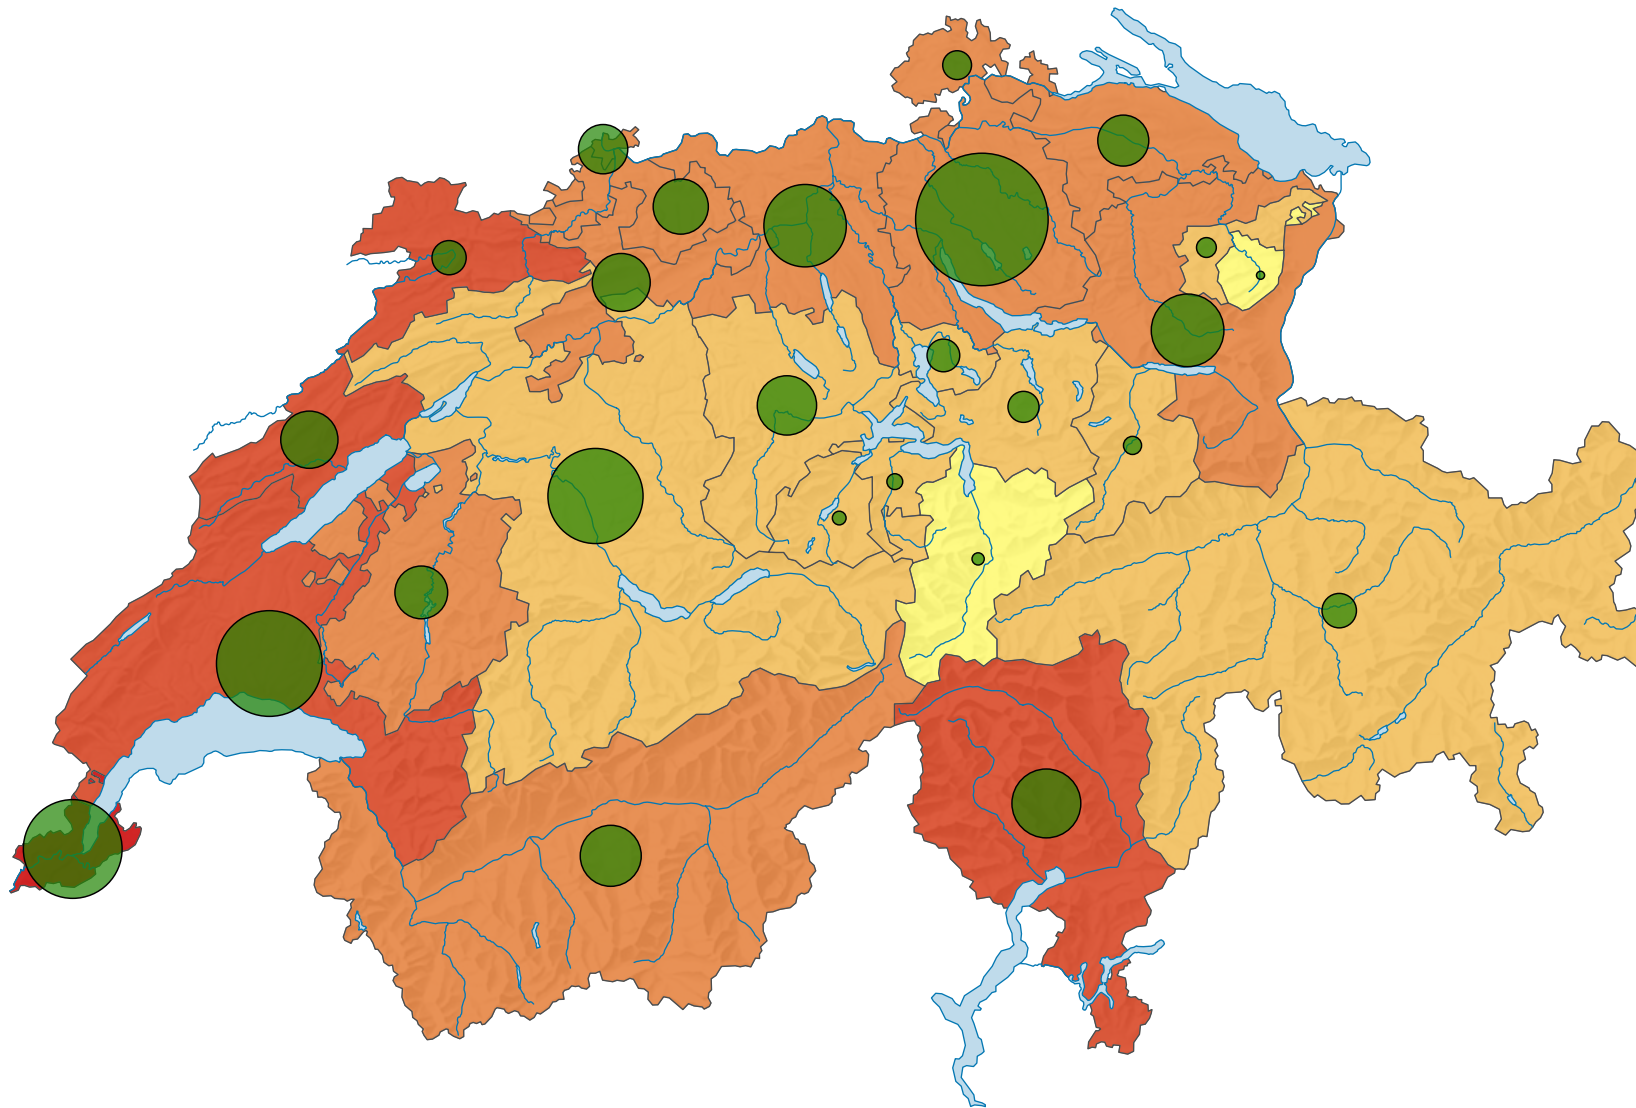

Anteil der Arbeitslosen an der Erwerbsbevölkerung*, in %

Schweiz: 3,7

Arbeitslose

Schweiz: 146 089

* von 2000

Raumgliederung:
Kantone