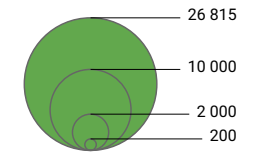

Anteil der Arbeitslosen an der Erwerbsbevölkerung*, in %

Schweiz: 3,7

Arbeitslose

Schweiz: 146 089

* von 2000

Raumgliederung:
Kantone