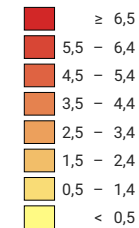

**Part des chômeurs dans la population active\*, en %**

Suisse: 3,7

**Chômeurs**

Suisse: 146 089

Pour des raisons de lisibilité, la taille des symboles ayant une valeur inférieure à 50 a été augmentée.

\* pour 2000