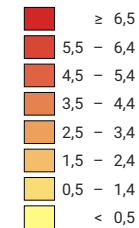

Part des chômeurs dans la population active*, en %

Suisse: 3,7

Chômeurs

Suisse: 146 089

Pour des raisons de lisibilité, la taille des symboles ayant une valeur inférieure à 50 a été augmentée.

* pour 2000

Niveau géographique:
Communes