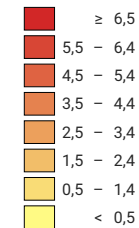

## Anteil der Arbeitslosen an der Erwerbsbevölkerung\*, in %

Schweiz: 3,7

## Arbeitslose

Schweiz: 146 089

Symbole mit einem Wert unter 50 wurden zur besseren Lesbarkeit visuell vergrössert dargestellt.

\* von 2000

Raumgliederung:  
Politische Gemeinden