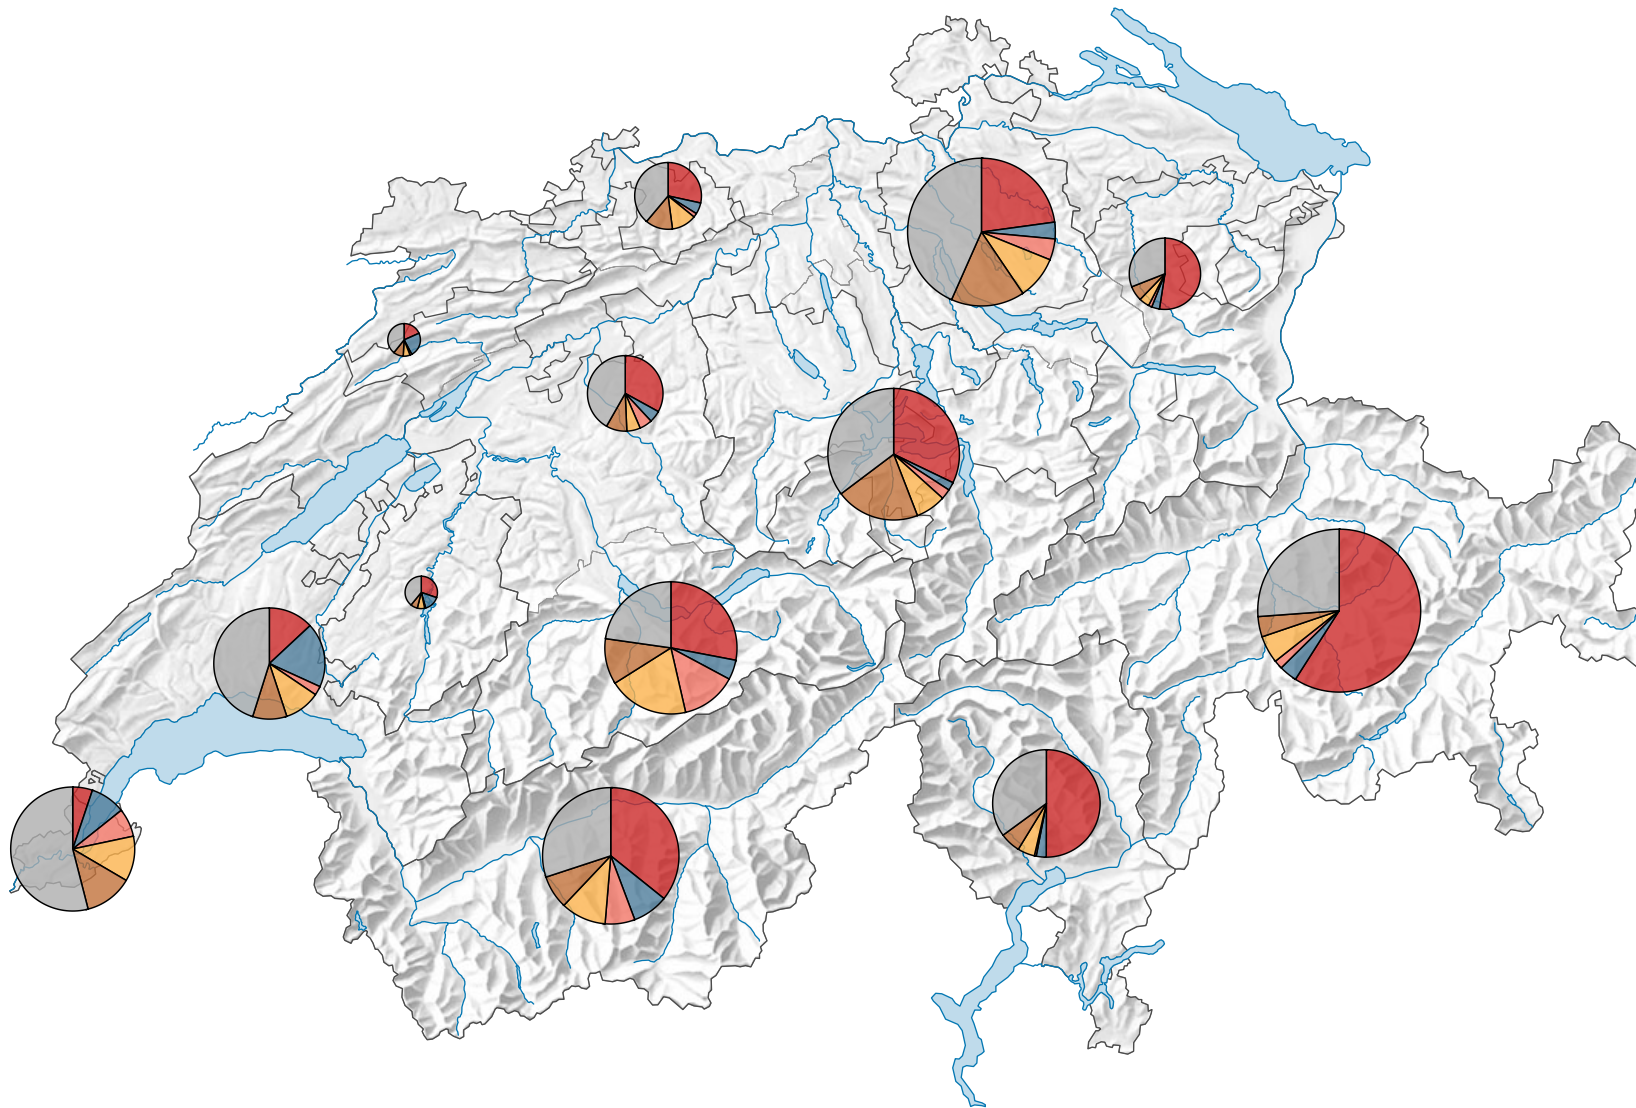

## Logiernächte ausländischer Gäste

Schweiz: 20 158 652

Alle Symbole mit einem Wert unter 1 000 wurden ausgeblendet.

## Anteile der 5 bedeutendsten Herkunftsländer\* am Total der Logiernächte von ausländischen Gästen, in %

\* Die 5 Länder, welche gesamtschweizerisch am meisten Logiernächte verzeichnen

0 35 70 km

Raumgliederung:  
Tourismusregionen