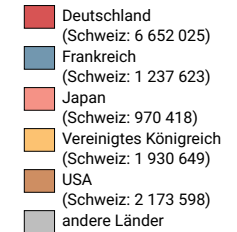

## Logiernächte ausländischer Gäste

Schweiz: 20 158 652

Alle Symbole mit einem Wert unter 1 000 wurden ausgeblendet.

## Anteile der 5 bedeutendsten Herkunftsländer\* am Total der Logiernächte von ausländischen Gästen, in %

\* Die 5 Länder, welche gesamtschweizerisch am meisten Logiernächte verzeichnen

0 35 70 km

Raumgliederung:  
Tourismusregionen